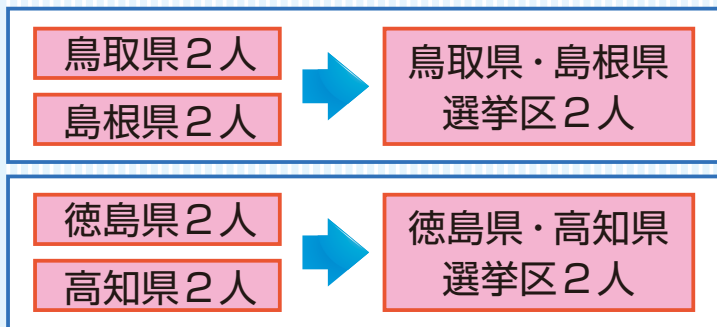

参議院選挙区選出議員の選挙区及び定数が変更されました

参議院選挙区選出議員の選挙区の区域（鳥取県・島根県、徳島県・高知県）と8選挙区の定数が変わります。

区域が変更される選挙区

定数が変更される選挙区

2人増加	北海道、東京都、愛知県、兵庫県、福岡県
2人減少	宮城県、新潟県、長野県

適用は

この改正は、公布日の3か月後（平成27年11月5日）から施行し、施行日以後に公示される参議院議員の通常選挙及びこれに関する再選挙・補欠選挙について適用されます。

※ 参議院通常選挙は、各選挙で定数の半数ずつ改選されます。