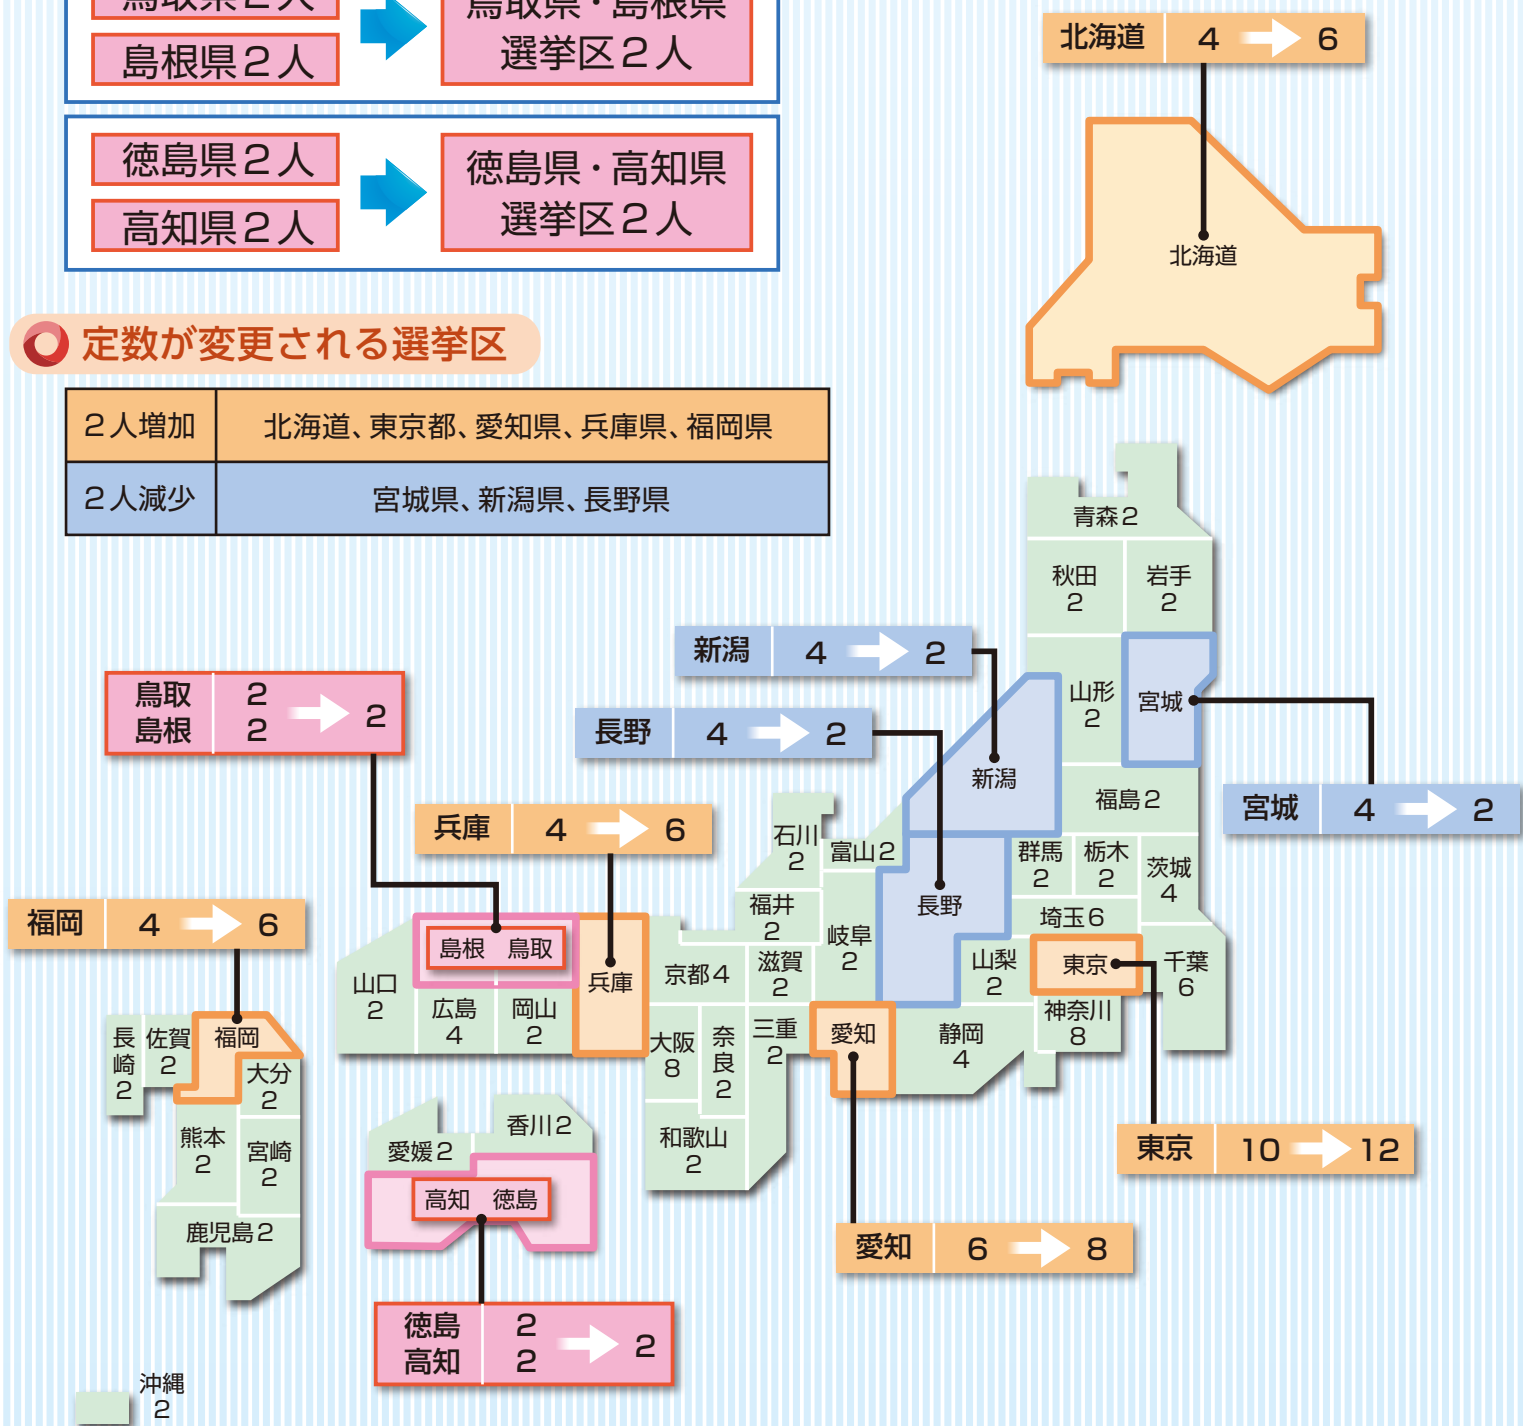

参議院選挙区選出議員の選挙区及び定数が変更されました

参議院選挙区選出議員の選挙区の区域（鳥取県・島根県、徳島県・高知県）と8選挙区の定数が変わります。

区域が変更される選挙区

定数が変更される選挙区

2人増加	北海道、東京都、愛知県、兵庫県、福岡県
2人減少	宮城県、新潟県、長野県

適用は

この改正は、公布日の3か月後（平成27年11月5日）から施行し、施行日以後に公示される参議院議員の通常選挙及びこれに関する再選挙・補欠選挙について適用されます。

※ 参議院通常選挙は、各選挙で定数の半数ずつ改選されます。