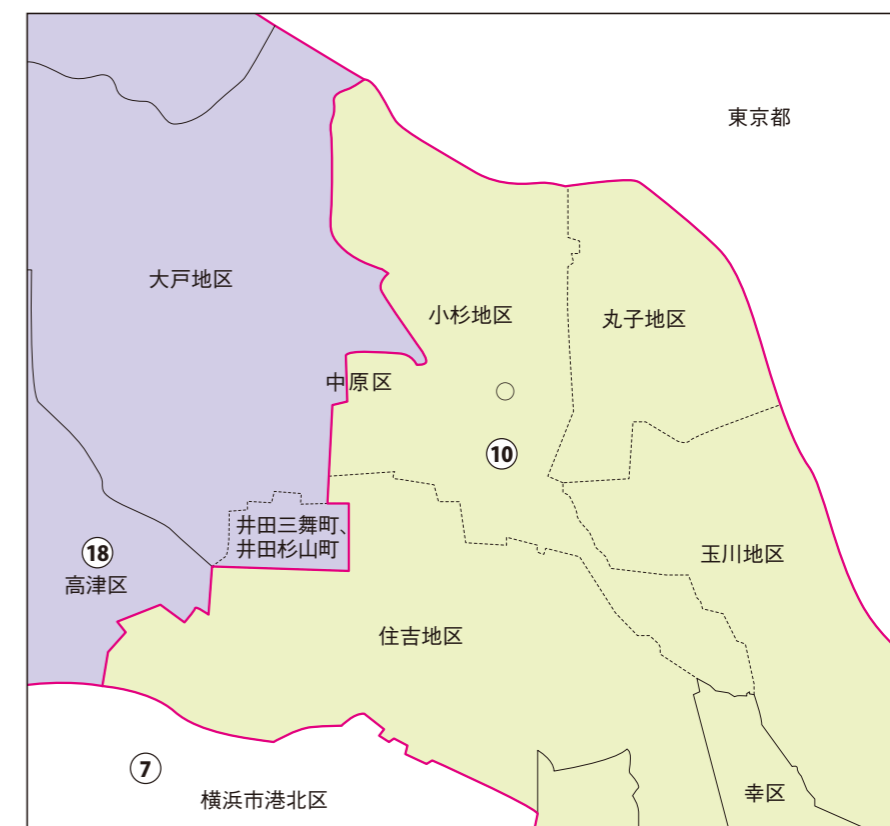

神奈川県

川崎市中原区

衆議院議員選挙の小選挙区が改定されました。
次の衆議院議員総選挙からは、新しい選挙区で選挙が行われます。

[改定前]

[改定後]

○:区役所
丸数字は選挙区番号

○:区役所
丸数字は選挙区番号

お問い合わせは

- 総務省選挙部
- 都道府県選挙管理委員会
- 市区町村選挙管理委員会

川崎市中原区

第10区の区域

新丸子町、新丸子東1丁目、新丸子東2丁目、新丸子東3丁目、丸子通1丁目、丸子通2丁目、上丸子山王町1丁目、上丸子山王町2丁目、上丸子八幡町、上丸子天神町、小杉町1丁目、小杉町2丁目、小杉町3丁目、小杉御殿町1丁目、小杉御殿町2丁目、小杉陣屋町1丁目、小杉陣屋町2丁目、等々力、木月1丁目、木月2丁目、木月3丁目、木月4丁目、西加瀬、木月祇園町、木月伊勢町、木月大町、木月住吉町、苅宿、大倉町、市ノ坪、今井上町、今井仲町、今井南町、今井西町、井田1丁目、井田2丁目、井田3丁目、井田中ノ町、上平間、田尻町、北谷町、中丸子、下沼部、上丸子、小杉

第18区の区域

宮内1丁目、宮内2丁目、宮内3丁目、宮内4丁目、新城、上新城1丁目、上新城2丁目、新城1丁目、新城2丁目、新城3丁目、新城4丁目、新城5丁目、新城中町、下新城1丁目、下新城2丁目、下新城3丁目、上小田中1丁目、上小田中2丁目、上小田中3丁目、上小田中4丁目、上小田中5丁目、上小田中6丁目、上小田中7丁目、下小田中1丁目、下小田中2丁目、下小田中3丁目、下小田中4丁目、下小田中5丁目、下小田中6丁目、井田三舞町、井田杉山町