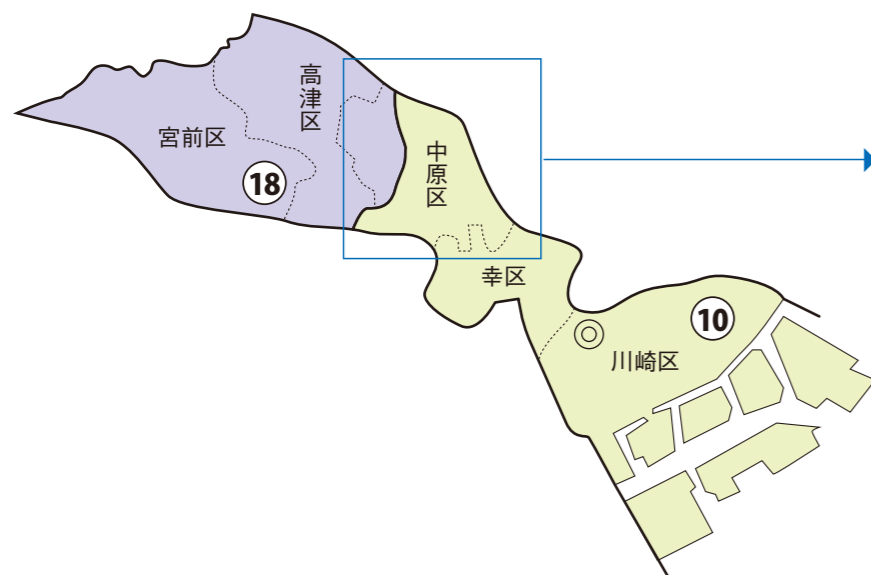

神奈川県

川崎市中原区

衆議院議員選挙の小選挙区が改定されました。
次の衆議院議員総選挙からは、新しい選挙区で選挙が行われます。

[改定前]

[改定後]

○:区役所
丸数字は選挙区番号

○:区役所
丸数字は選挙区番号

お問い合わせは

- 総務省選挙部
- 都道府県選挙管理委員会
- 市区町村選挙管理委員会

川崎市中原区

第10区の区域

新丸子町、新丸子東1丁目、新丸子東2丁目、新丸子東3丁目、丸子通1丁目、丸子通2丁目、上丸子山王町1丁目、上丸子山王町2丁目、上丸子八幡町、上丸子天神町、小杉町1丁目、小杉町2丁目、小杉町3丁目、小杉御殿町1丁目、小杉御殿町2丁目、小杉陣屋町1丁目、小杉陣屋町2丁目、等々力、木月1丁目、木月2丁目、木月3丁目、木月4丁目、西加瀬、木月祇園町、木月伊勢町、木月大町、木月住吉町、苅宿、大倉町、市ノ坪、今井上町、今井仲町、今井南町、今井西町、井田1丁目、井田2丁目、井田3丁目、井田中ノ町、上平間、田尻町、北谷町、中丸子、下沼部、上丸子、小杉

第18区の区域

宮内1丁目、宮内2丁目、宮内3丁目、宮内4丁目、新城、上新城1丁目、上新城2丁目、新城1丁目、新城2丁目、新城3丁目、新城4丁目、新城5丁目、新城中町、下新城1丁目、下新城2丁目、下新城3丁目、上小田中1丁目、上小田中2丁目、上小田中3丁目、上小田中4丁目、上小田中5丁目、上小田中6丁目、上小田中7丁目、下小田中1丁目、下小田中2丁目、下小田中3丁目、下小田中4丁目、下小田中5丁目、下小田中6丁目、井田三舞町、井田杉山町