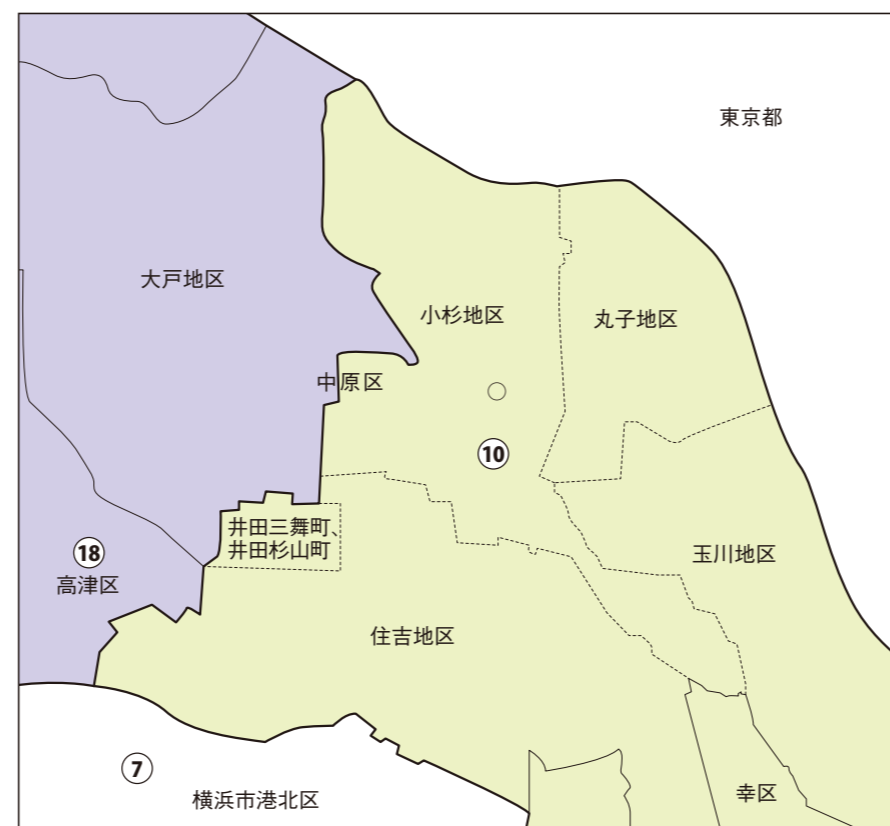

神奈川県

川崎市中原区

衆議院議員選挙の小選挙区が改定されました。
次の衆議院議員総選挙からは、新しい選挙区で選挙が行われます。

[改定前]

[改定後]

○:区役所
丸数字は選挙区番号

○:区役所
丸数字は選挙区番号

お問い合わせは

- 総務省選挙部
- 都道府県選挙管理委員会
- 市区町村選挙管理委員会

川崎市中原区

第10区の区域

新丸子町、新丸子東1丁目、新丸子東2丁目、新丸子東3丁目、丸子通1丁目、丸子通2丁目、上丸子山王町1丁目、上丸子山王町2丁目、上丸子八幡町、上丸子天神町、小杉町1丁目、小杉町2丁目、小杉町3丁目、小杉御殿町1丁目、小杉御殿町2丁目、小杉陣屋町1丁目、小杉陣屋町2丁目、等々力、木月1丁目、木月2丁目、木月3丁目、木月4丁目、西加瀬、木月祇園町、木月伊勢町、木月大町、木月住吉町、苅宿、大倉町、市ノ坪、今井上町、今井仲町、今井南町、今井西町、井田1丁目、井田2丁目、井田3丁目、井田中ノ町、上平間、田尻町、北谷町、中丸子、下沼部、上丸子、小杉

第18区の区域

宮内1丁目、宮内2丁目、宮内3丁目、宮内4丁目、新城、上新城1丁目、上新城2丁目、新城1丁目、新城2丁目、新城3丁目、新城4丁目、新城5丁目、新城中町、下新城1丁目、下新城2丁目、下新城3丁目、上小田中1丁目、上小田中2丁目、上小田中3丁目、上小田中4丁目、上小田中5丁目、上小田中6丁目、上小田中7丁目、下小田中1丁目、下小田中2丁目、下小田中3丁目、下小田中4丁目、下小田中5丁目、下小田中6丁目、井田三舞町、井田杉山町