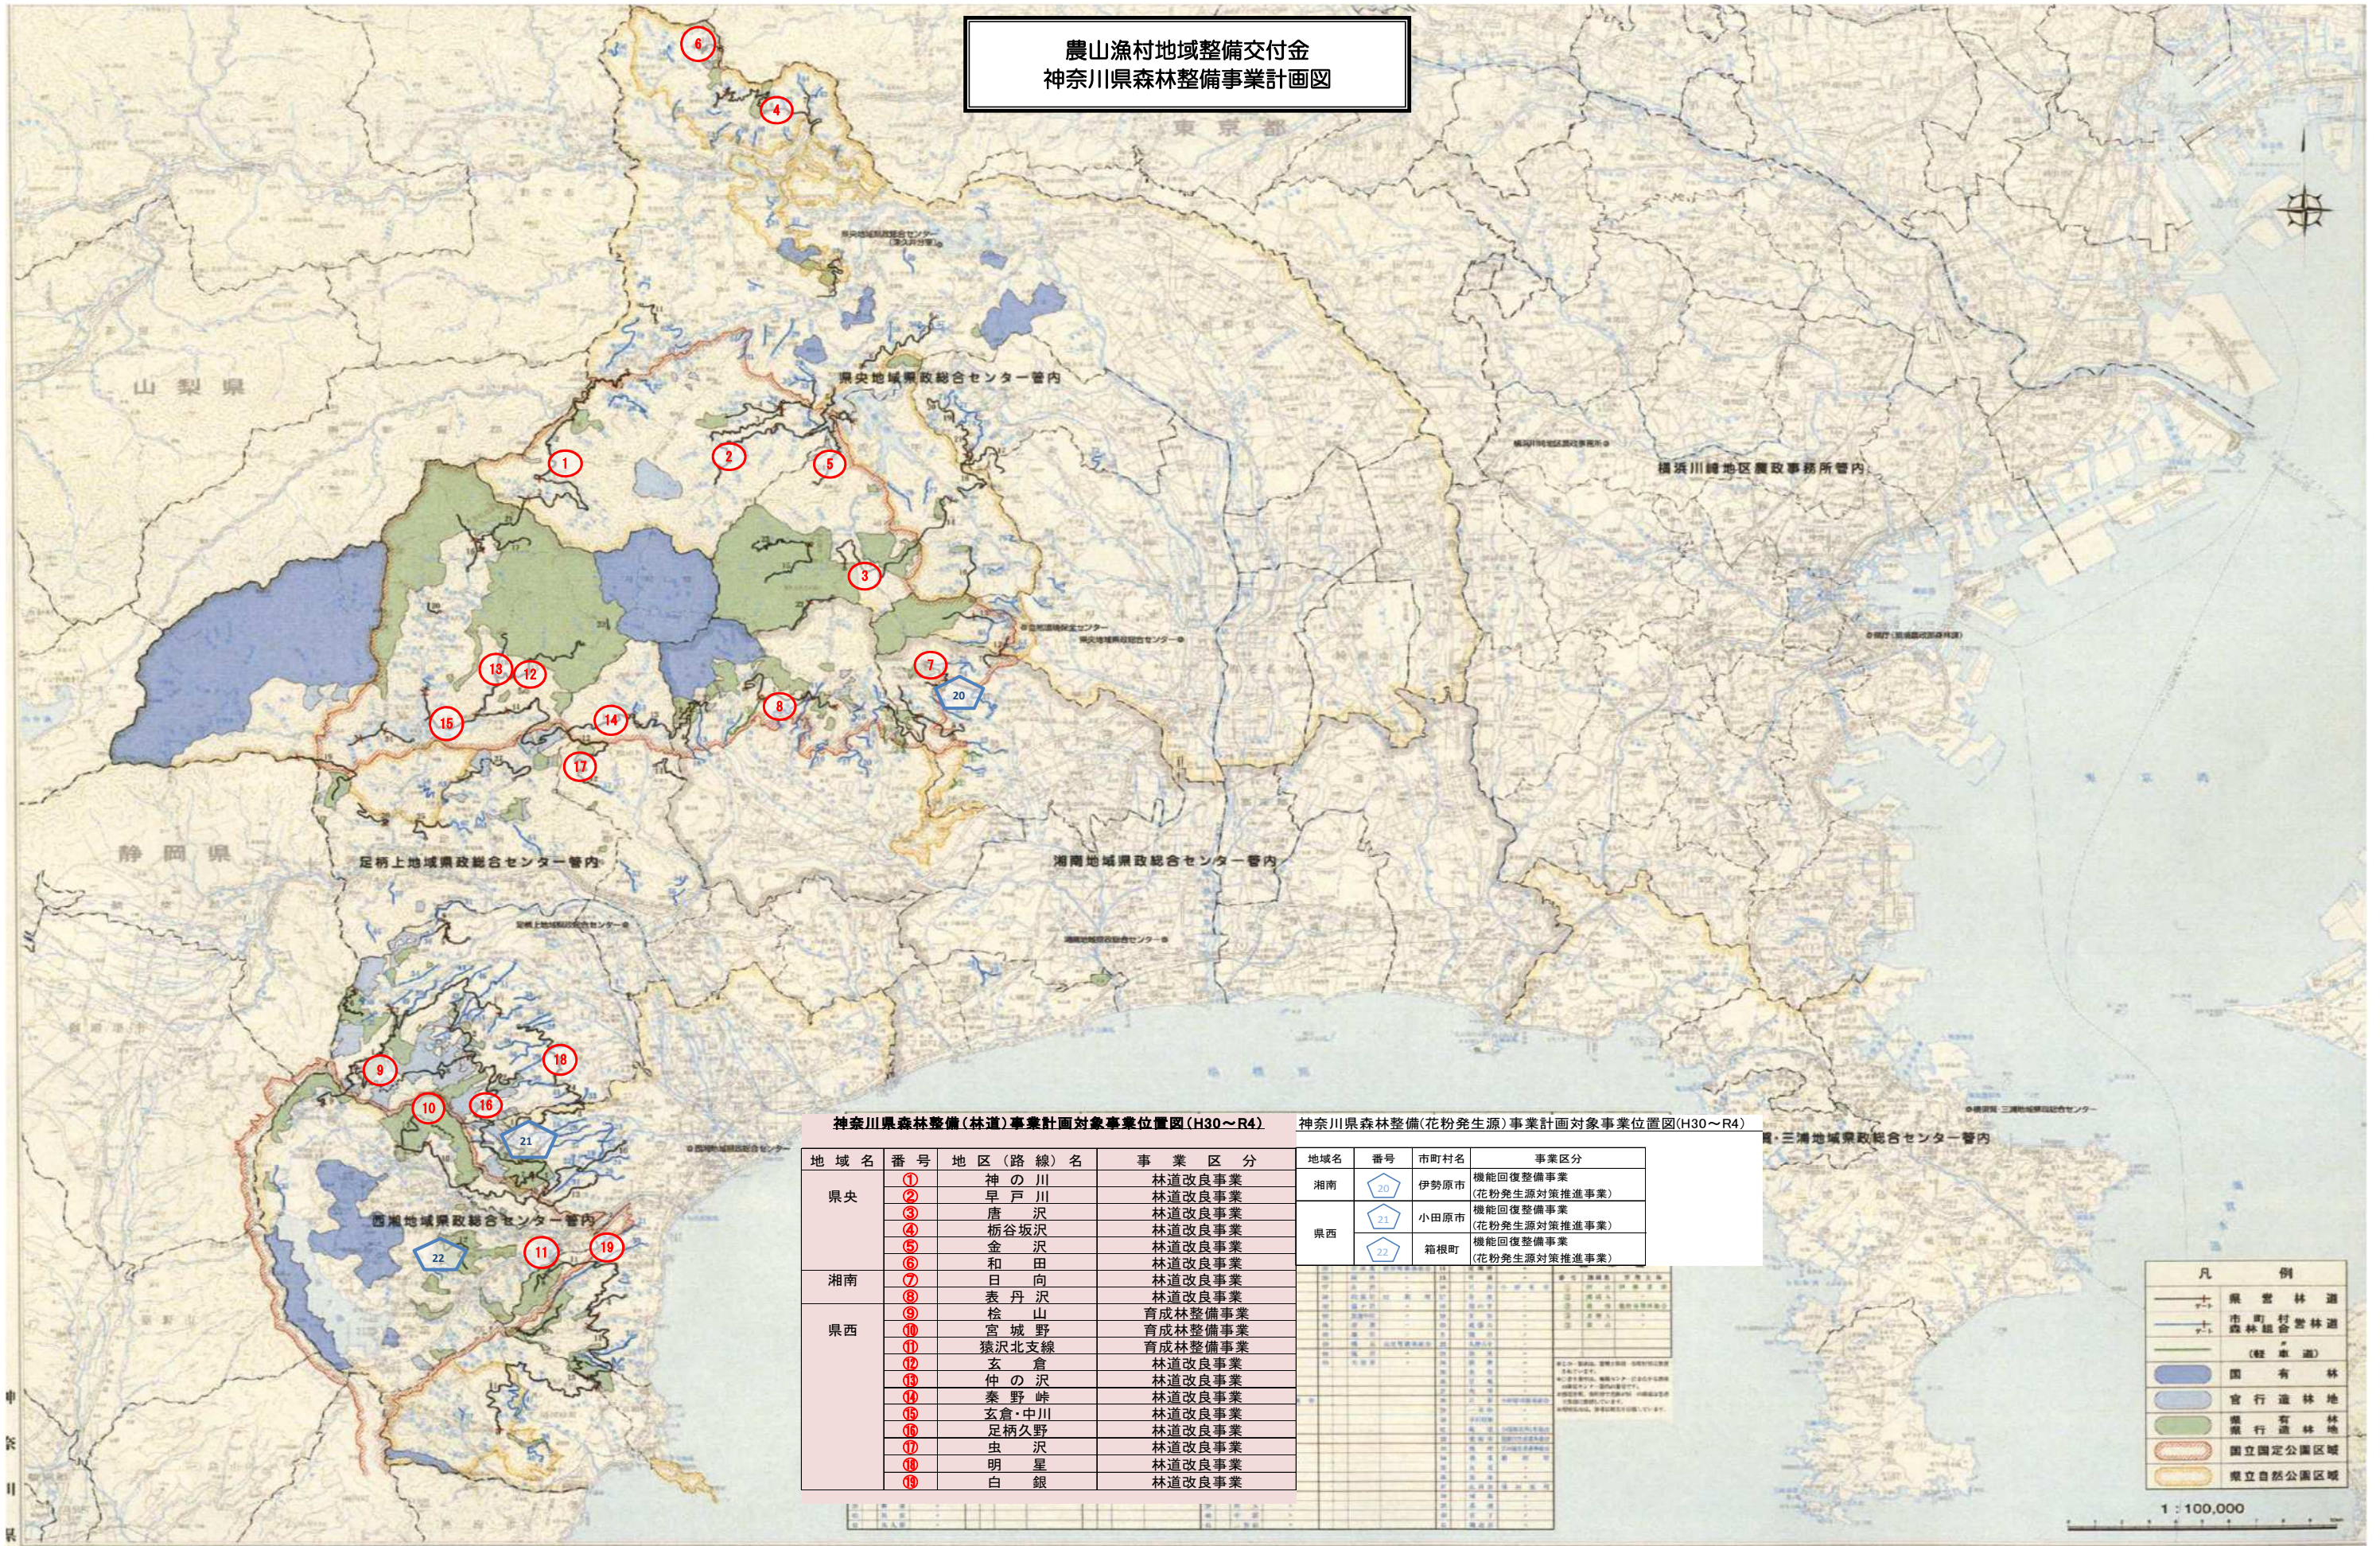

農山漁村地域整備交付金
神奈川県森林整備事業計画図

神奈川県森林整備(林道)事業計画対象事業位置図(H30~R4)

神奈川県森林整備(花粉発生源)事業計画対象事業位置図(H30~R4)

地域名	番号	地区(路線)名	事業区分
県央	①	神の川	林道改良事業
	②	早戸川	林道改良事業
	③	唐沢	林道改良事業
	④	栃谷坂沢	林道改良事業
	⑤	金沢	林道改良事業
	⑥	和田	林道改良事業
湘南	⑦	日向	林道改良事業
	⑧	表丹沢	林道改良事業
	⑨	桧山	育成林整備事業
県西	⑩	宮城野	育成林整備事業
	⑪	猿沢北支線	育成林整備事業
	⑫	玄倉	林道改良事業
	⑬	仲の沢	林道改良事業
	⑭	秦野峠	林道改良事業
	⑮	玄倉・中川	林道改良事業
	⑯	足柄久野	林道改良事業
	⑰	虫沢	林道改良事業
	⑱	明星	林道改良事業
		⑲	白銀

地域名	番号	市町村名	事業区分
湘南	⑳	伊勢原市	機能回復整備事業 (花粉発生源対策推進事業)
	㉑	小田原市	機能回復整備事業 (花粉発生源対策推進事業)
県西	㉒	箱根町	機能回復整備事業 (花粉発生源対策推進事業)

凡例

	県営林道
	市町村営林道
	森林組合 (軽便道)
	国有林
	官行造林地
	農行造林地
	国立固定公園区域
	県立自然公園区域

1:100,000