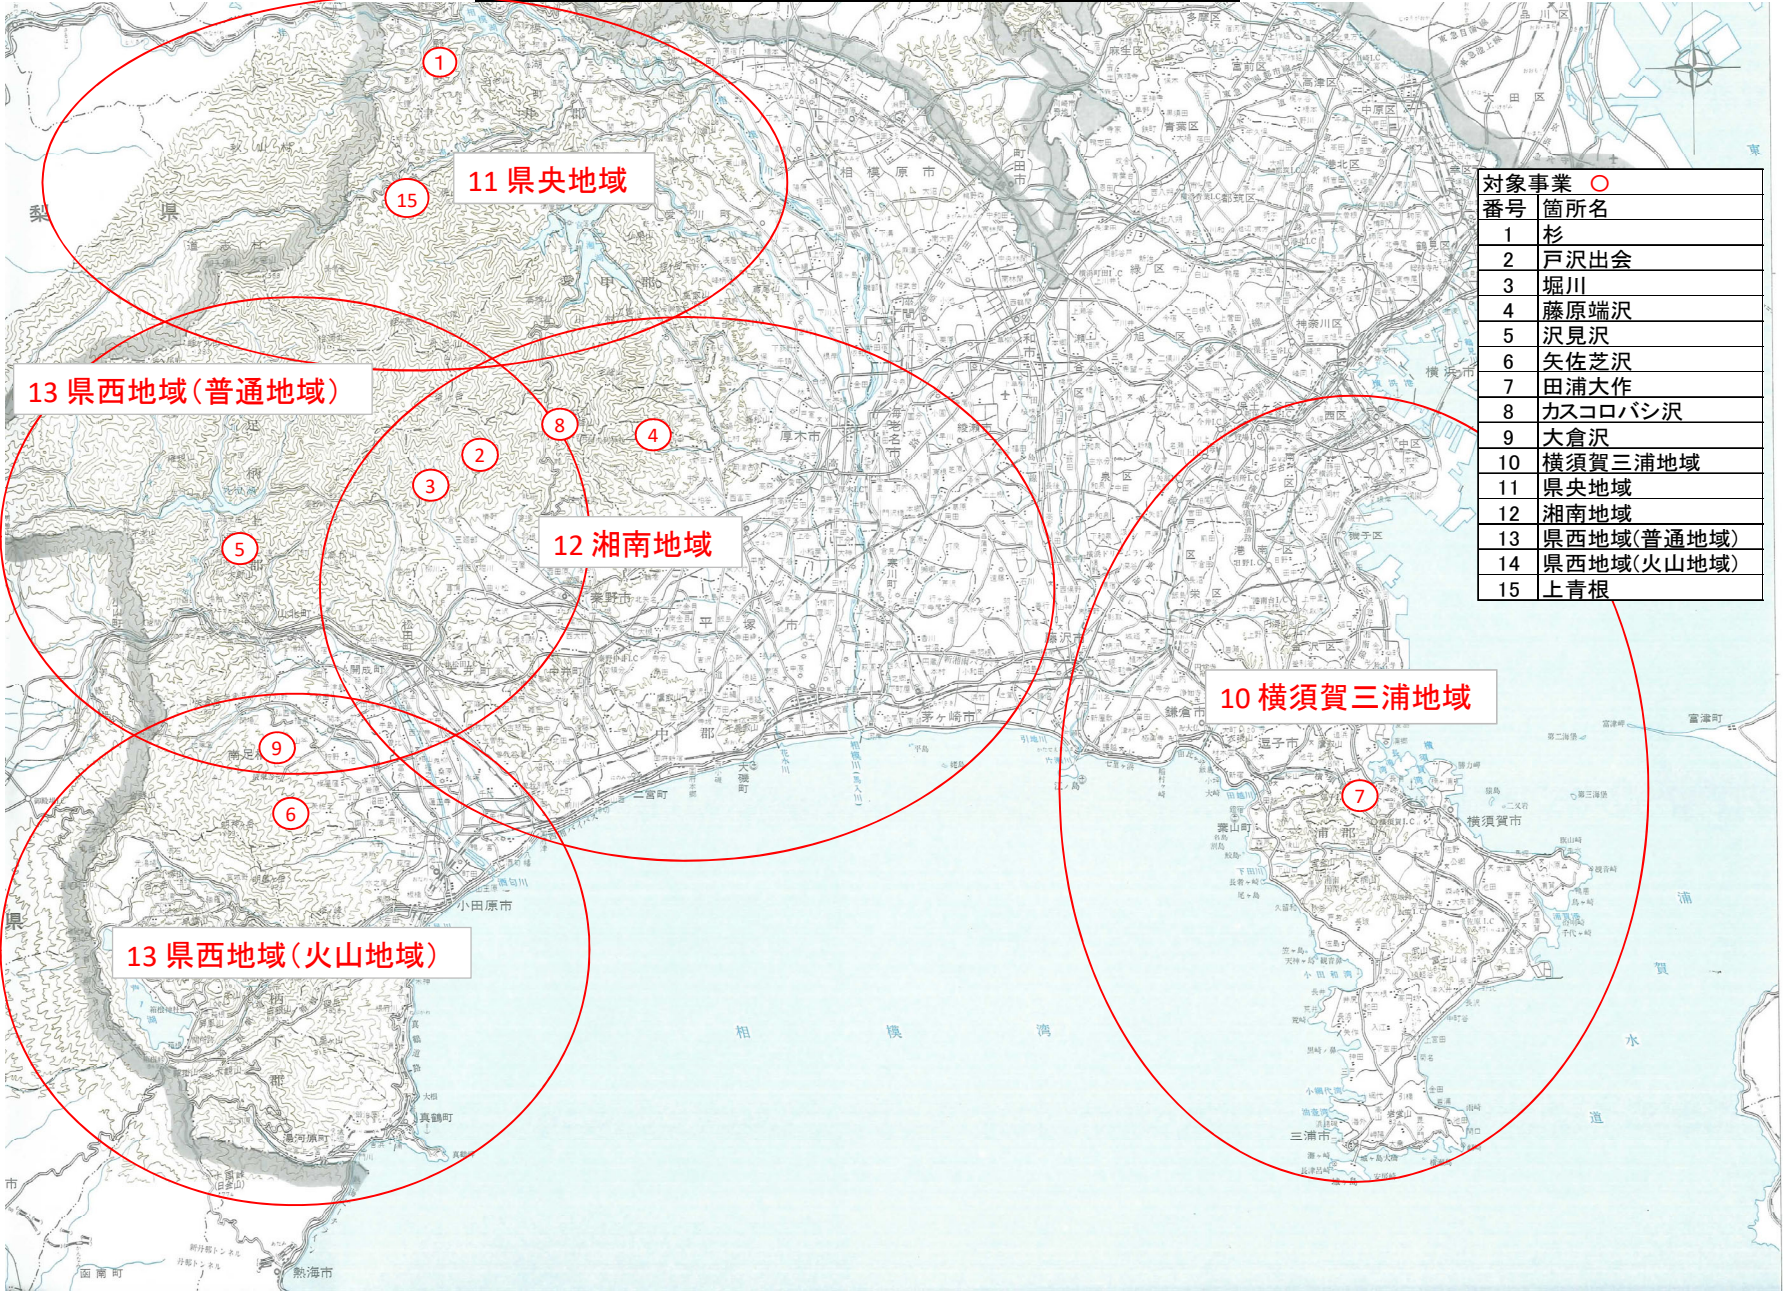

神奈川県 治山関連事業計画 位置図(R1~R5)

対象事業 ○	
番号	箇所名
1	杉
2	戸沢出会
3	堀川
4	藤原端沢
5	沢見沢
6	矢佐芝沢
7	田浦大作
8	カスコロバシ沢
9	大倉沢
10	横須賀三浦地域
11	県央地域
12	湘南地域
13	県西地域(普通地域)
14	県西地域(火山地域)
15	上青根