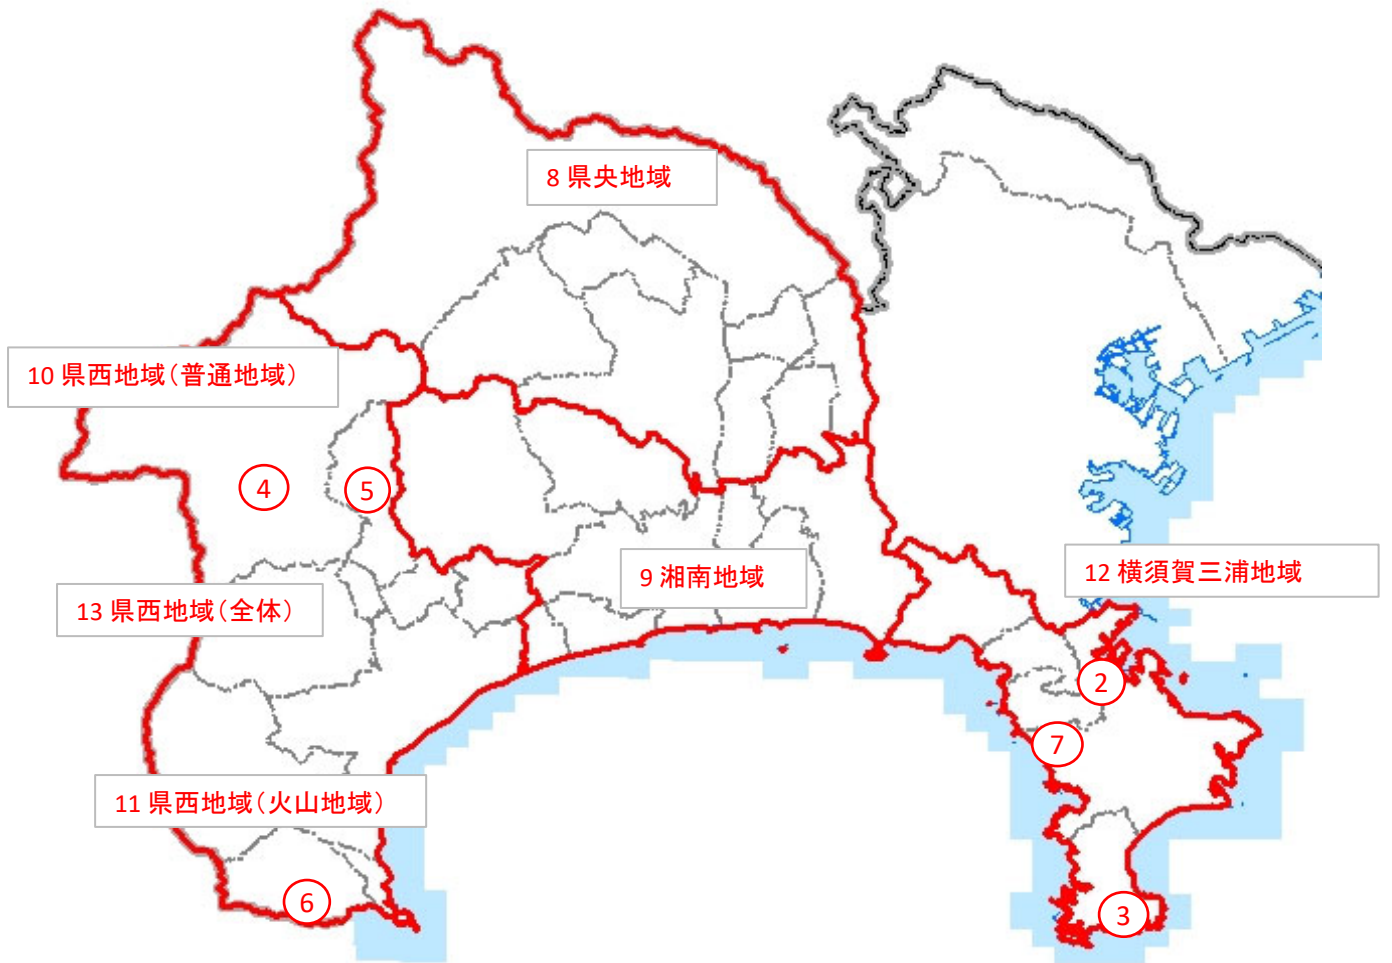

# 神奈川県 治山関連事業計画 位置図(R6~R10)

対象事業 ○	
番号	箇所名
1	全県
2	田浦大作
3	松輪
4	沢見沢
5	虫沢
6	大ぬた沢
7	光雲寺ほか
8	県央地域
9	湘南地域
10	県西地域(普通地域)
11	県西地域(火山地域)
12	横須賀三浦地域
13	県西地域