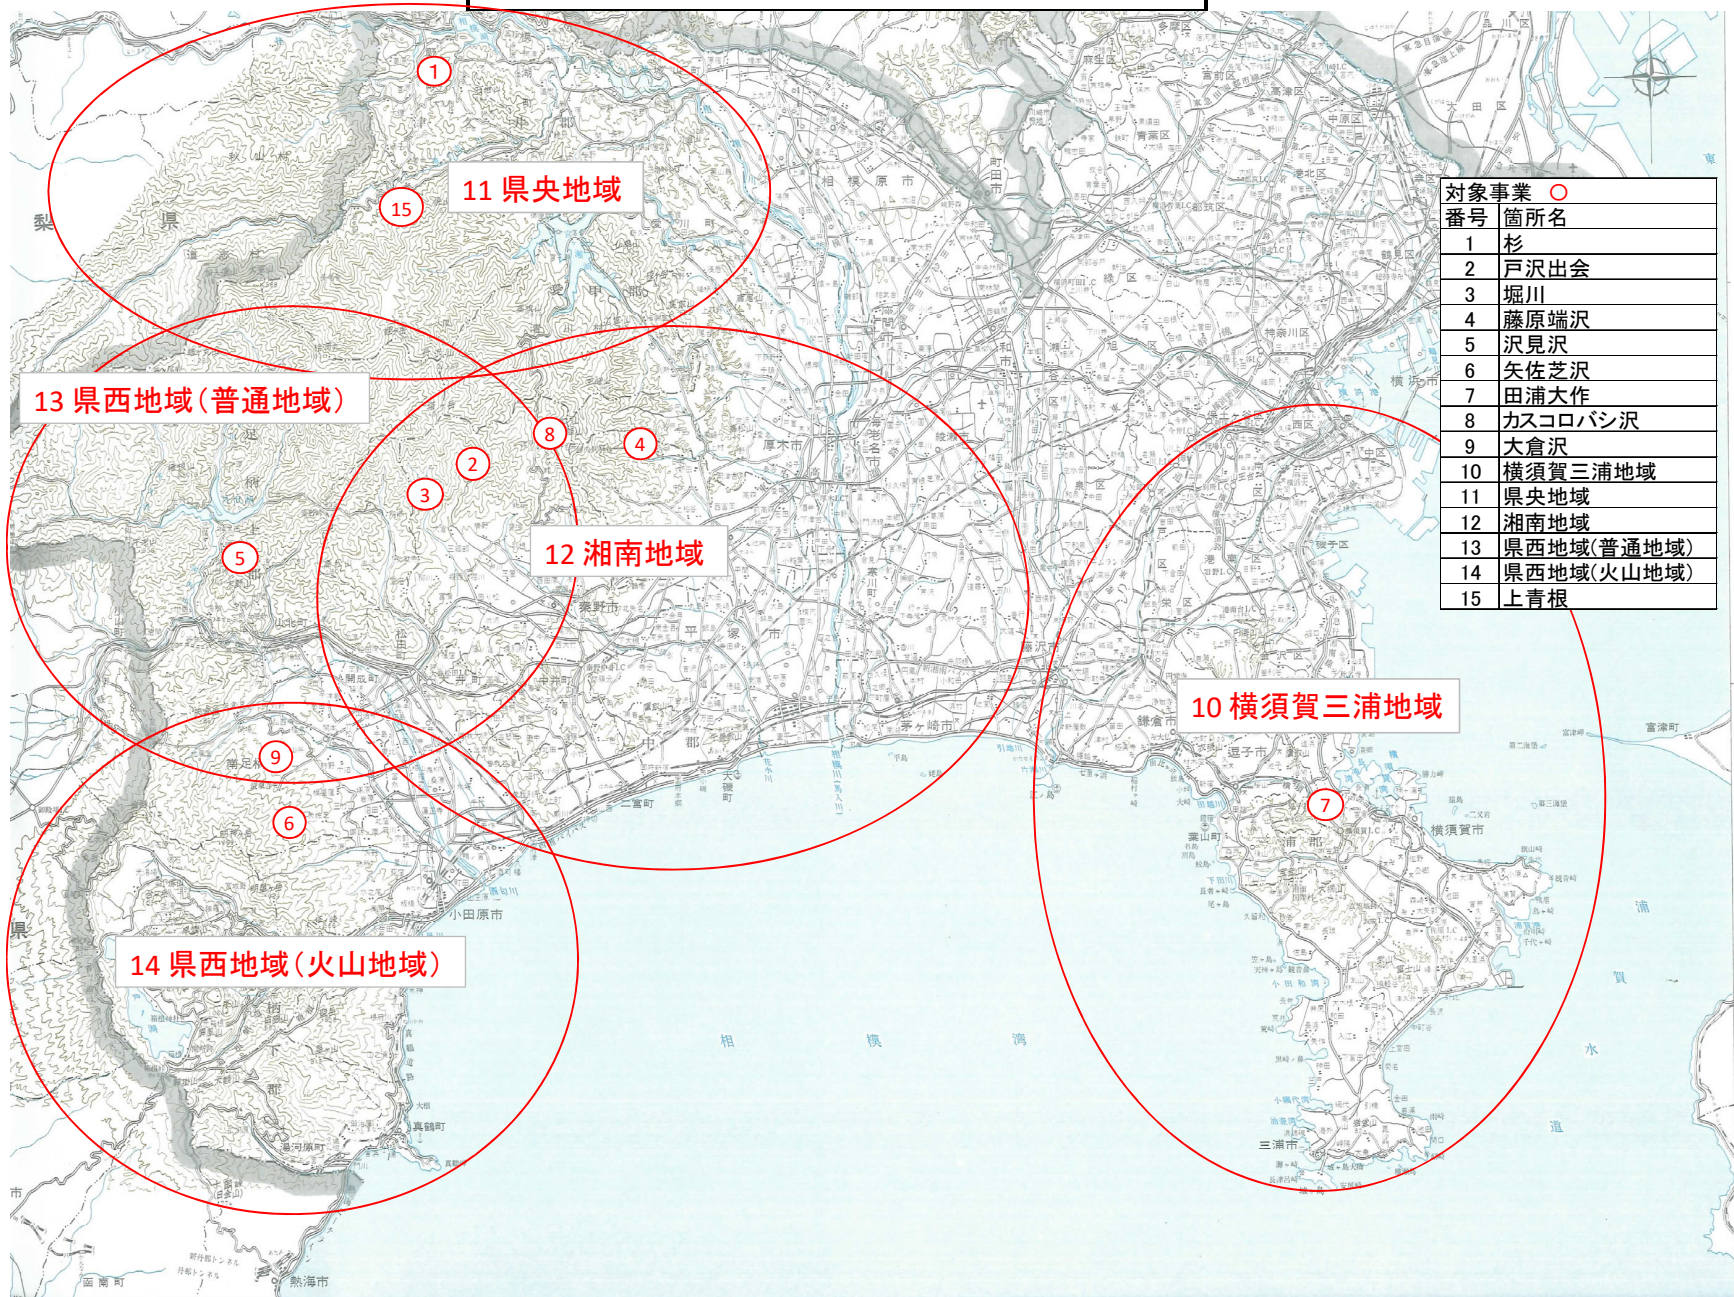

神奈川県 治山関連事業計画 位置図(R1~R5)

番号	箇所名
1	杉
2	戸沢出会
3	堀川
4	藤原端沢
5	沢見沢
6	矢佐芝沢
7	田浦大作
8	カスコロバシ沢
9	大倉沢
10	横須賀三浦地域
11	県央地域
12	湘南地域
13	県西地域(普通地域)
14	県西地域(火山地域)
15	上青根