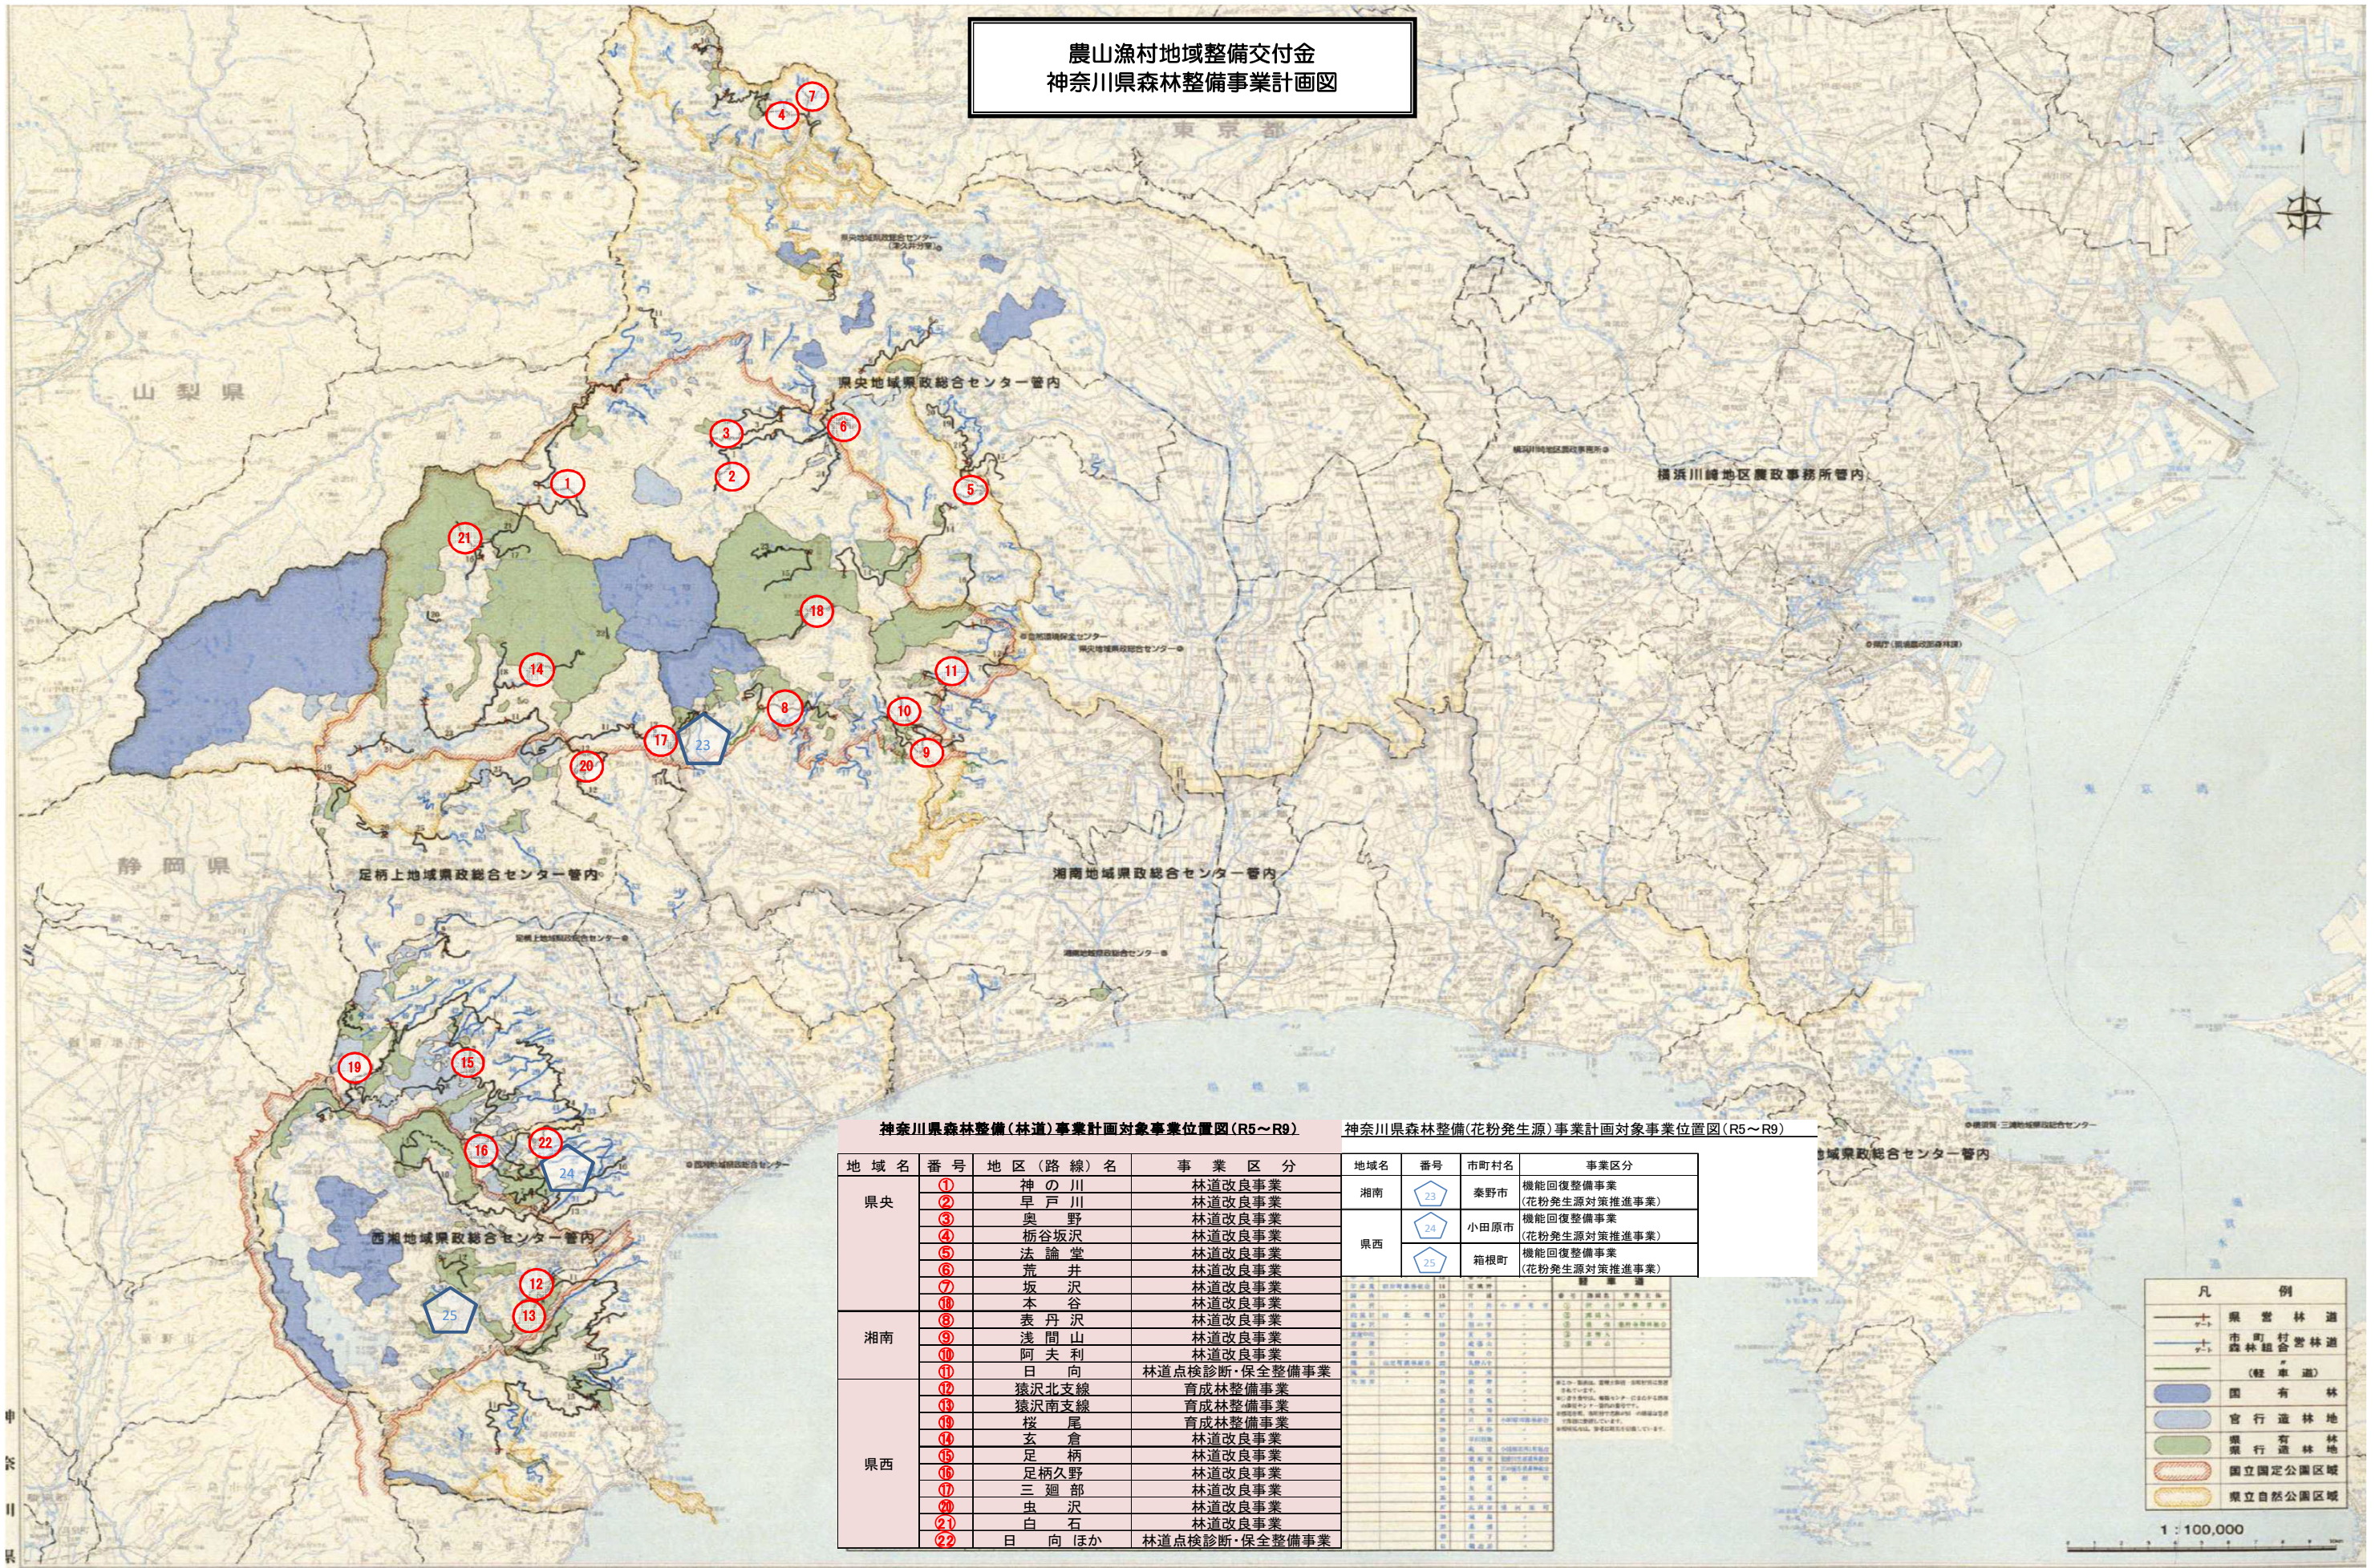

農山漁村地域整備交付金  
神奈川県森林整備事業計画図

神奈川県森林整備(林道)事業計画対象事業位置図(R5~R9)

神奈川県森林整備(花粉発生源)事業計画対象事業位置図(R5~R9)

| 地域名 | 番号 | 地区(路線)名 | 事業区分          |
|-----|----|---------|---------------|
| 県央  | ①  | 神の川     | 林道改良事業        |
|     | ②  | 早戸川     | 林道改良事業        |
|     | ③  | 奥野      | 林道改良事業        |
|     | ④  | 栃谷坂沢    | 林道改良事業        |
|     | ⑤  | 法論堂     | 林道改良事業        |
|     | ⑥  | 荒井      | 林道改良事業        |
|     | ⑦  | 坂沢      | 林道改良事業        |
|     | ⑧  | 本谷      | 林道改良事業        |
|     | ⑨  | 表丹沢     | 林道改良事業        |
|     | ⑩  | 浅間山     | 林道改良事業        |
|     | ⑪  | 阿夫利     | 林道改良事業        |
| 湘南  | ⑫  | 日向      | 林道点検診断・保全整備事業 |
|     | ⑬  | 猿沢北支線   | 育成林整備事業       |
| 県西  | ⑭  | 猿沢南支線   | 育成林整備事業       |
|     | ⑮  | 椋尾      | 育成林整備事業       |
|     | ⑯  | 玄倉      | 林道改良事業        |
|     | ⑰  | 足柄      | 林道改良事業        |
|     | ⑱  | 足柄久野    | 林道改良事業        |
|     | ⑲  | 三廻部     | 林道改良事業        |
|     | ⑳  | 虫沢      | 林道改良事業        |
|     | ㉑  | 白石      | 林道改良事業        |
|     | ㉒  | 日向ほか    | 林道点検診断・保全整備事業 |

| 地域名 | 番号 | 市町村名 | 事業区分                      |
|-----|----|------|---------------------------|
| 湘南  | ㉓  | 秦野市  | 機能回復整備事業<br>(花粉発生源対策推進事業) |
|     | ㉔  | 小田原市 | 機能回復整備事業<br>(花粉発生源対策推進事業) |
| 県西  | ㉕  | 箱根町  | 機能回復整備事業<br>(花粉発生源対策推進事業) |

- 凡例
- 県営林道
  - 市町村営林道
  - (軽便道)
  - 国有林
  - 官行造林地
  - 県行造林地
  - 国立自然公園区域

1:100,000