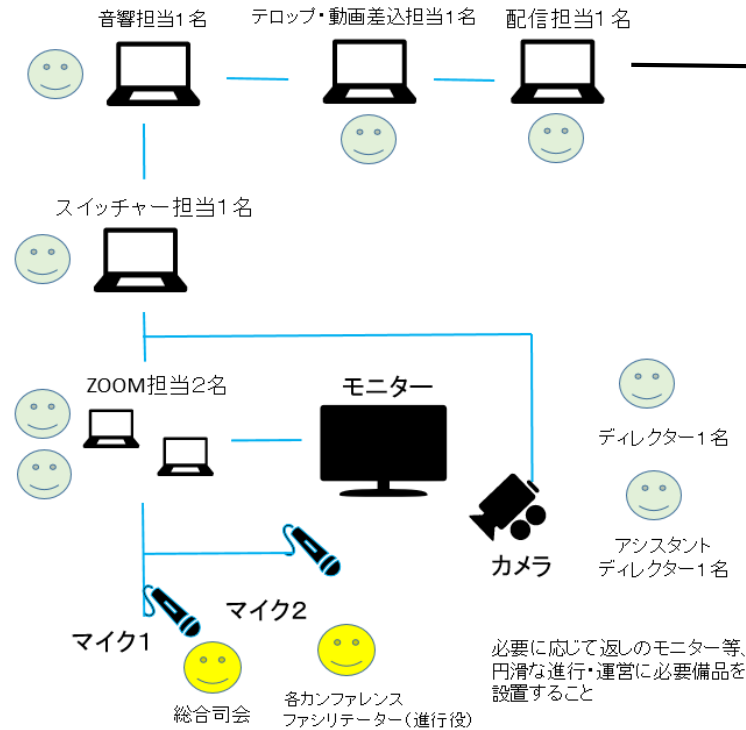

スタジオ②(パシフィコ横浜318)

チャンネル2専用スタジオ(63m²)

司会控室 (パシフィコ横浜316)

特設サイト

You tube Live

配信

配信

埋込