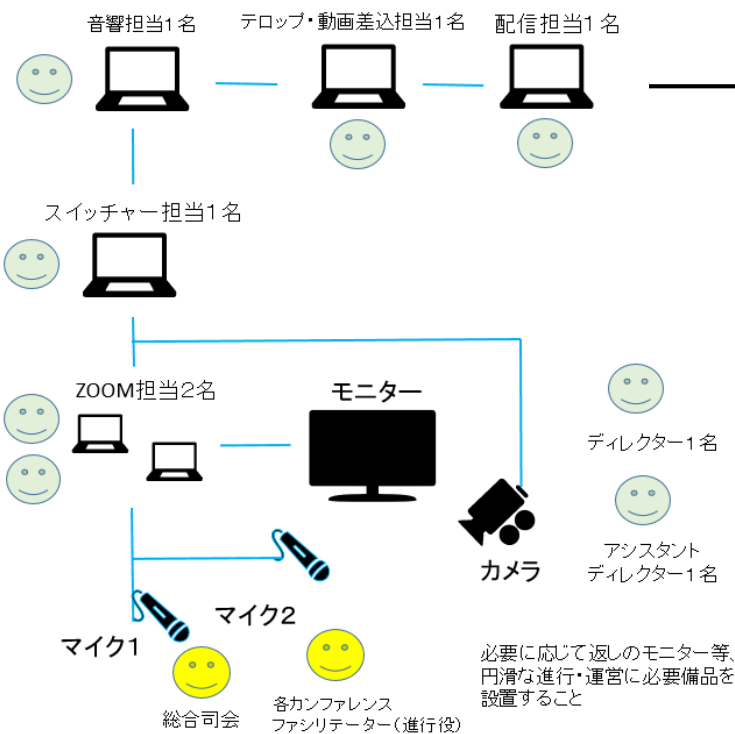

### スタジオ①(パシフィコ横浜317)

#### チャンネル1専用スタジオ(63m<sup>2</sup>)