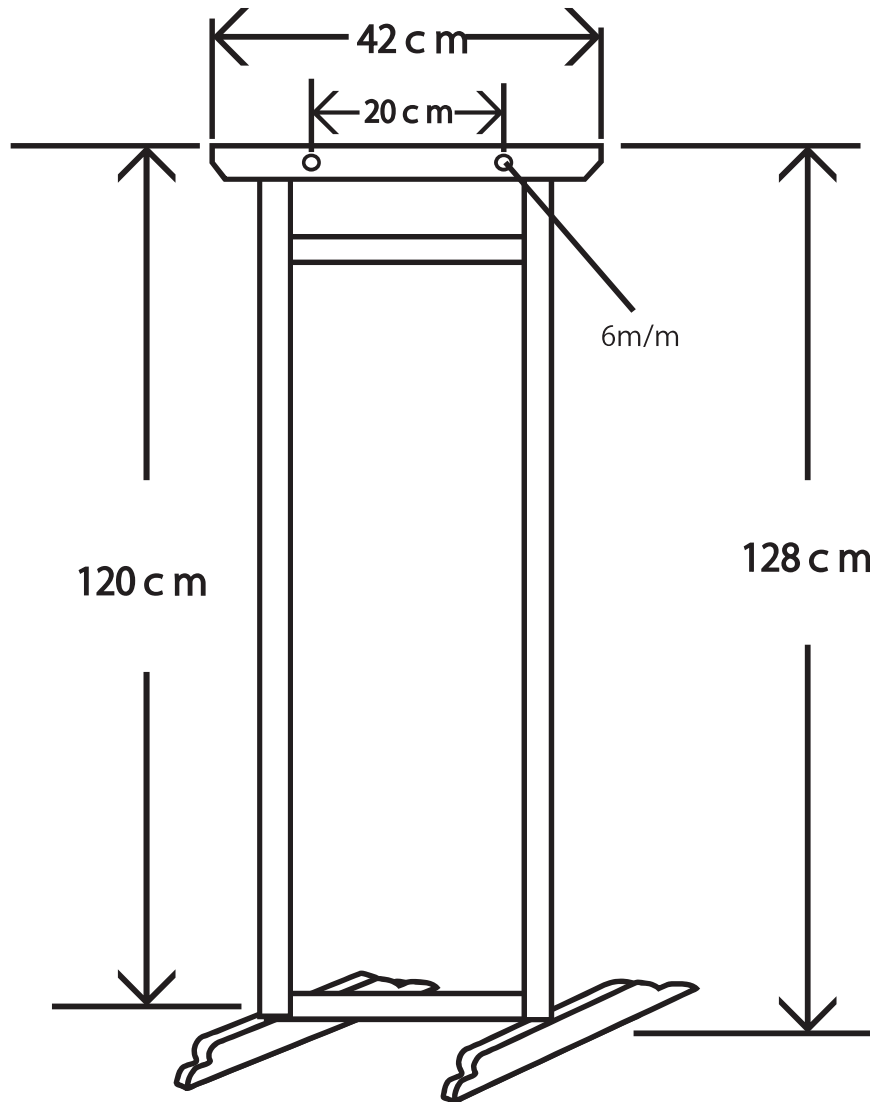

めくり台 サイズ

◎ 紙の長さは 120cm 以内です。