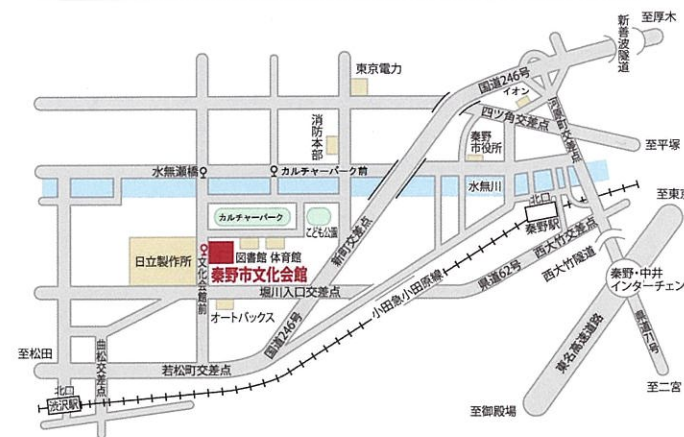

神奈川の高校展 2019「秦野・伊勢原地区 公私合同説明・相談会」

令和元年 8月8日(木) 会場：秦野市文化会館 開催時間：10時00分～16時00分（最終入場 15時30分）

■ ステージ発表（各校20分） （参加校）

○県立高校

- ・伊勢原高校
- ・秦野曾屋高校
- ・伊志田高校
- ・秦野高校
- ・秦野総合高校

○私立高校

- ・平塚学園高校
- ・立花学園高校
- ・函嶺白百合学園高校
- ・相洋高校
- ・向上高校
- ・厚木中央高校

（ブース参加）

ステージ発表プログラム	
10時00分	入場開始（予定）
10時30分～10時50分	平塚学園高等学校
10時55分～11時15分	県立伊勢原高等学校
11時20分～11時40分	立花学園高等学校
11時45分～12時05分	県立秦野曾屋高等学校
12時10分～12時30分	函嶺白百合学園高等学校
12時30分～13時00分	昼食休憩（相談会は継続）
13時00分～13時20分	県立伊志田高等学校
13時25分～13時45分	相洋高等学校
13時50分～14時10分	県立秦野高等学校
14時15分～14時35分	向上高等学校
14時40分～15時00分	県立秦野総合高等学校
15時30分	最終入場

秦野市文化会館 案内図

住所：〒257-0015 神奈川県秦野市平沢82
TEL:0463-81-1211

- ○秦野駅北口からバスご利用の場合
  秦野 08 桜土手経由 渋沢駅北口行〔文化会館前〕下車
- ○渋沢駅北口からバスご利用の場合
  秦野 08 桜土手経由 秦野駅行〔文化会館前〕下車
  徒歩 約20分（約1.5km）

駐車場に限りがありますので、公共交通機関でのご来場をお願いします。

主催 神奈川の高校展実行委員会 共催 秦野市教育委員会 問合せ先：県立秦野総合高校 Tel 0463(82)1400（代表）
悪天候時などにおける開催状況については、神奈川県教育委員会 (<http://www.pref.kanagawa.jp/docs/dc4/koukouten/>) 及び
県立秦野総合高校 (<http://www.hadanosogo-ih.pen.kanagawa.ed.jp/>) のホームページをご確認ください。