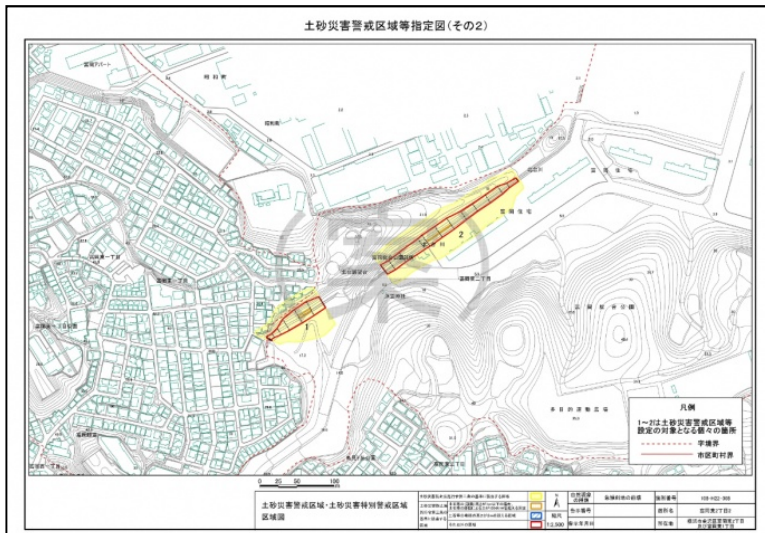

# ウェブサイトによる公表した 土砂災害警戒区域等の検索方法

検索サイトを使って「神奈川県土砂災害情報ポータル」で検索

神奈川県土砂災害情報ポータル

検索

検索結果「神奈川県土砂災害情報ポータル」をクリック

「土砂災害のおそれのある区域」をクリック

調べたい住所を入力して  
をクリック

住所検索結果の赤いマーク  
をクリックすると、対象の地域まで  
地図が自動で拡大されます。

## 住所検索について

検索システムの精度上、対象住所が該当しない場合がございます。  
また、「〇〇1 - 1 - 1」で結果が得られない場合、「〇〇1 - 1」や「〇〇1」のように検索項目を減らして近隣の住所から調べていただきますようお願いいたします。

裏面へつづく

「さらに情報を細かく選択する」をクリック

「警戒区域・特別警戒区域 (調査済み(未指定))」をチェック

「設定」をクリック

「調査済み土砂災害警戒区域等(未指定)」のみが表示される

「公示図書」区域図をクリック

指定予定の範囲は破線で表示されます。確認したい区域をクリックすると右の「検索結果」が表示されます。

「区域図(案)」が表示される

【留意事項】  
地図上に表示されている区域は正確な位置を示していない場合がございますので、必ず区域図(案)でご確認ください。

【土砂災害情報ポータルに関する問合せ先】  
神奈川県砂防海岸課 045(210)6511