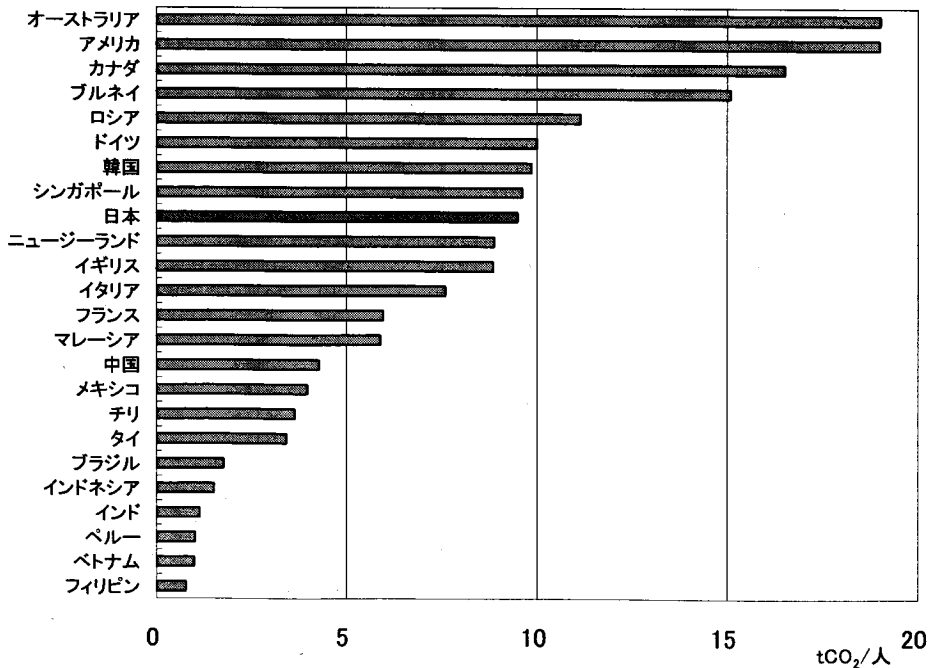

世界全体のCO<sub>2</sub>排出量 (2006年)

出典:IEA「CO<sub>2</sub> EMISSIONS FROM FUEL COMBUSTION」  
2008 EDITION を元に環境省作成

国別一人当たりCO<sub>2</sub>排出量 (2006年)

出典:IEA「CO<sub>2</sub> EMISSIONS FROM FUEL COMBUSTION」  
2008 EDITION を元に環境省作成