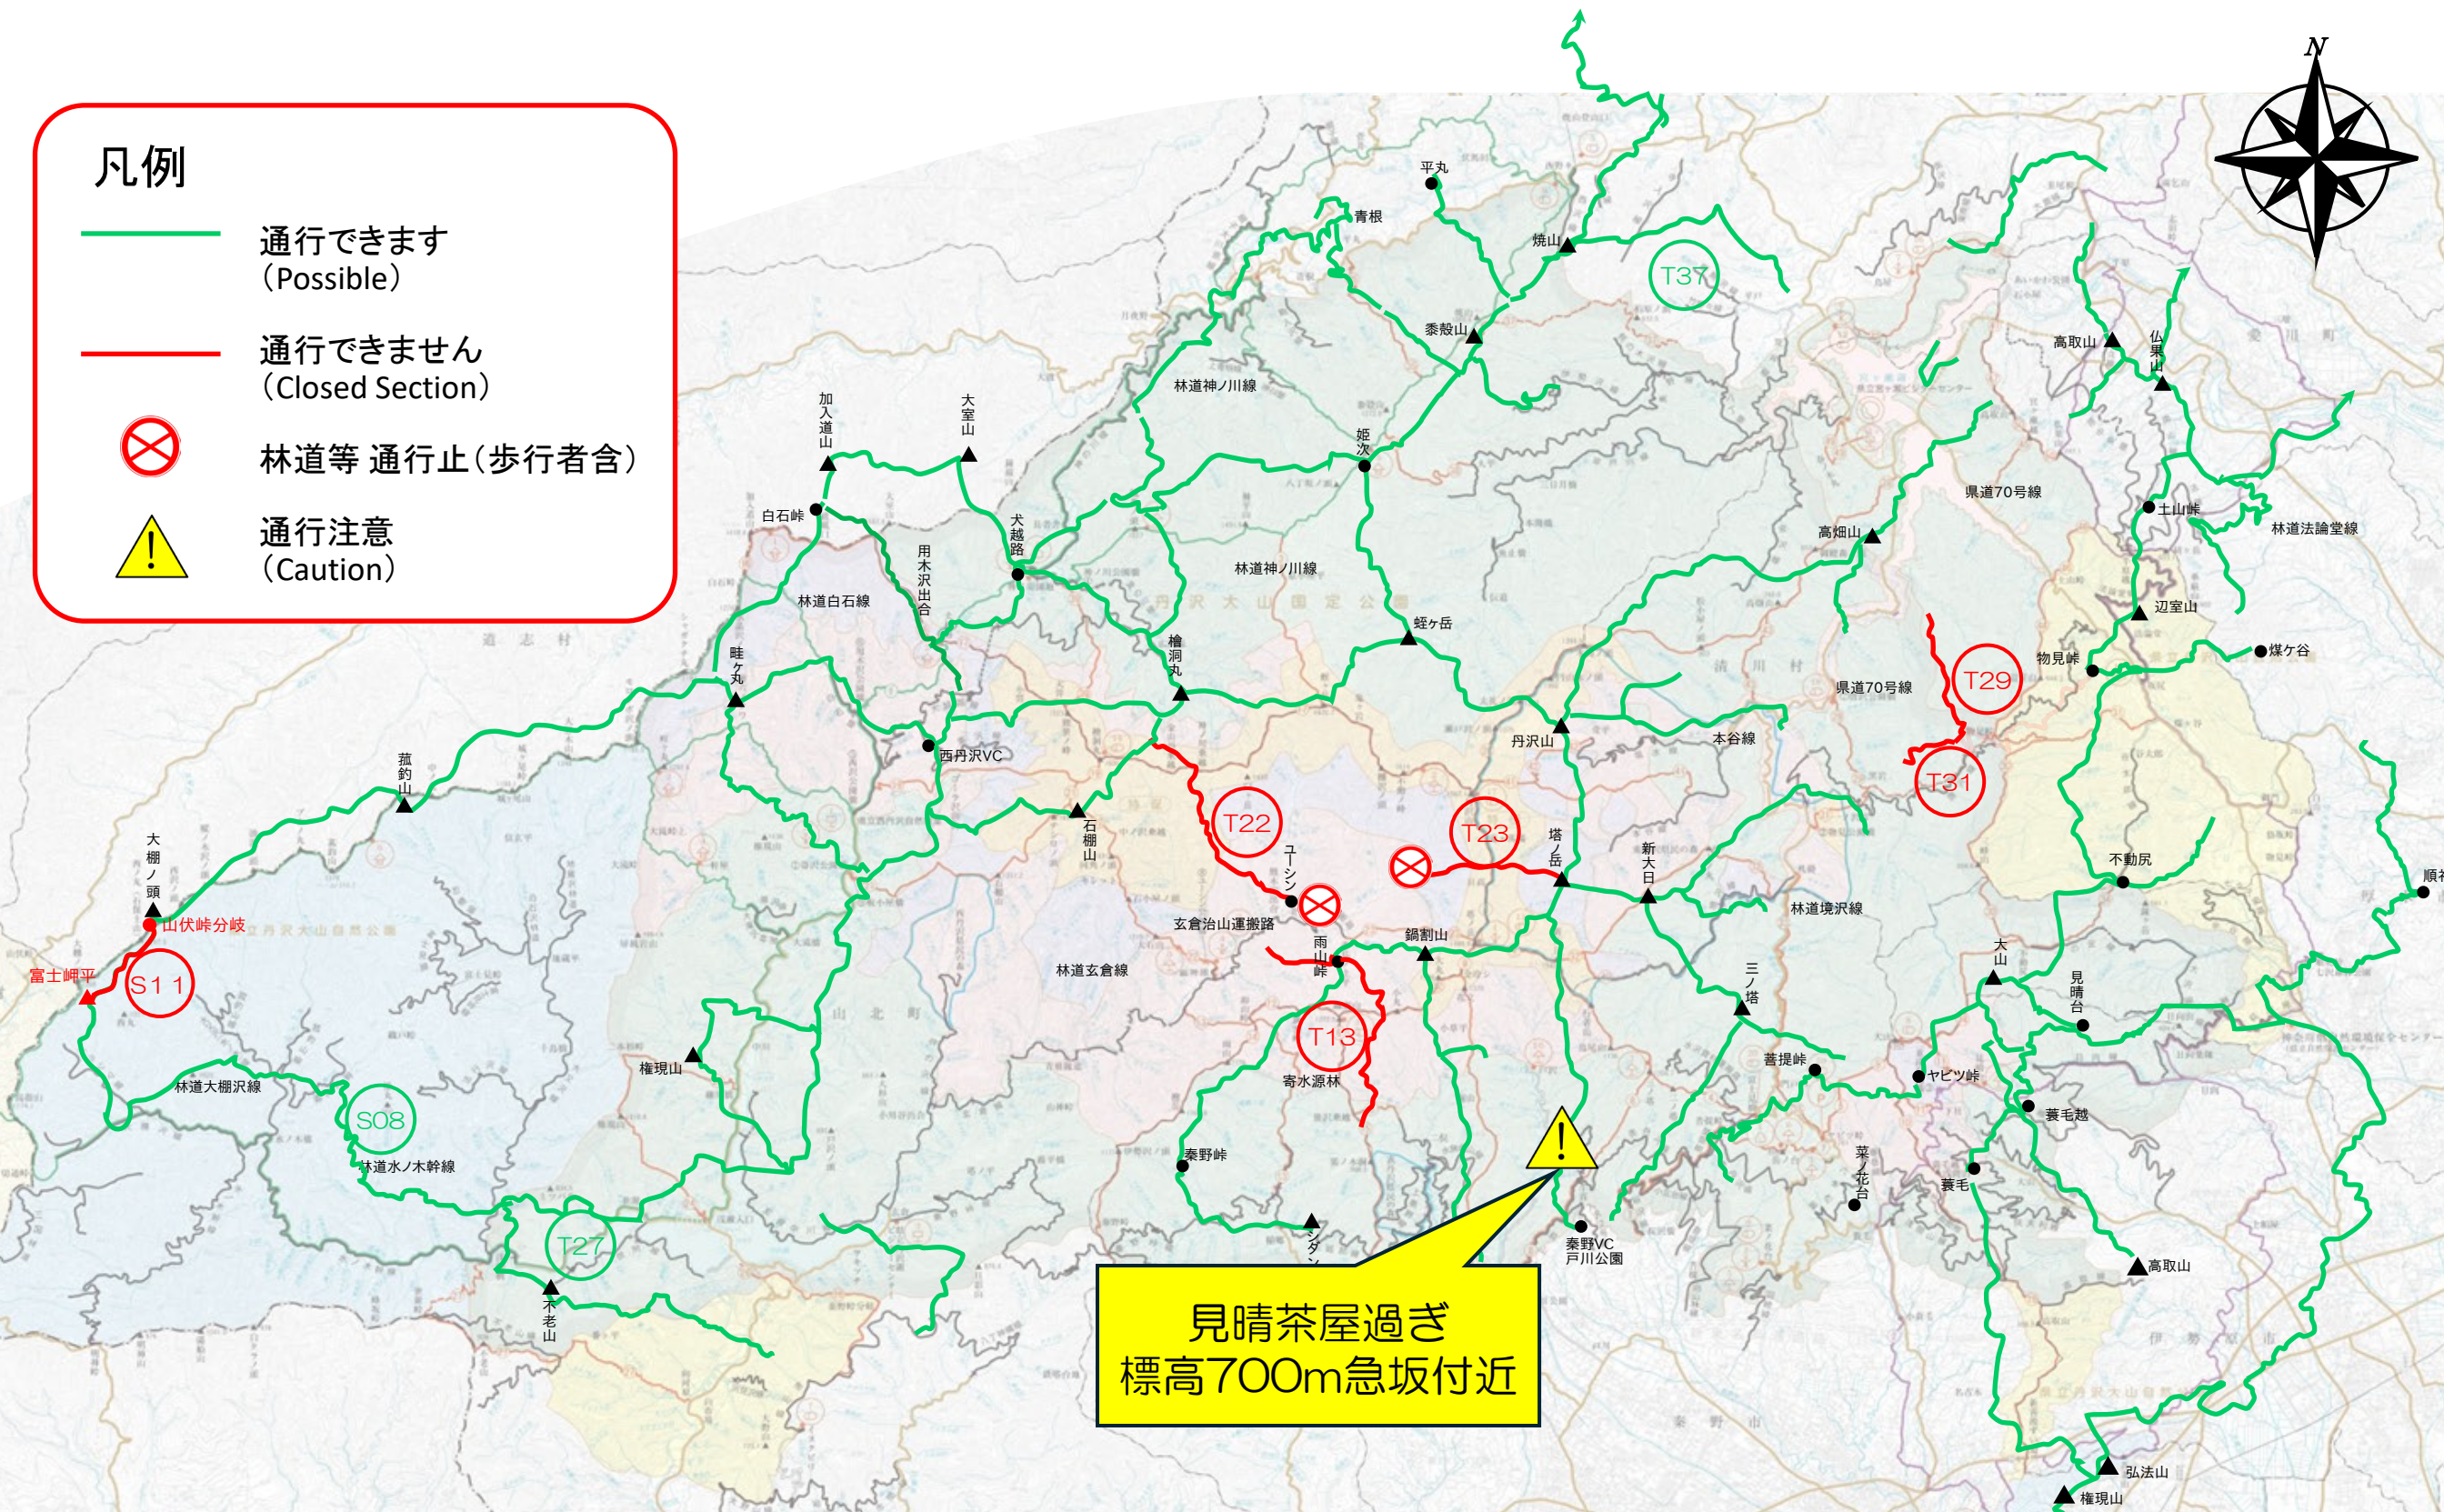

凡例

通行できます
(Possible)

通行できません
(Closed Section)

林道等 通行止(歩行者含)

丹沢大山エリア 登山道通行状況 令和8年4月13日

凡例

-  通行できます (Possible)
-  通行できません (Closed Section)
-  林道等 通行止 (歩行者含)
-  通行注意 (Caution)

丹沢大山エリア 登山道通行状況 令和8年6月5日

凡例

- 通行できます (Possible)
- 通行できません (Closed Section)
- 林道等 通行止 (歩行者含)

丹沢大山エリア 登山道通行状況 令和8年6月17日