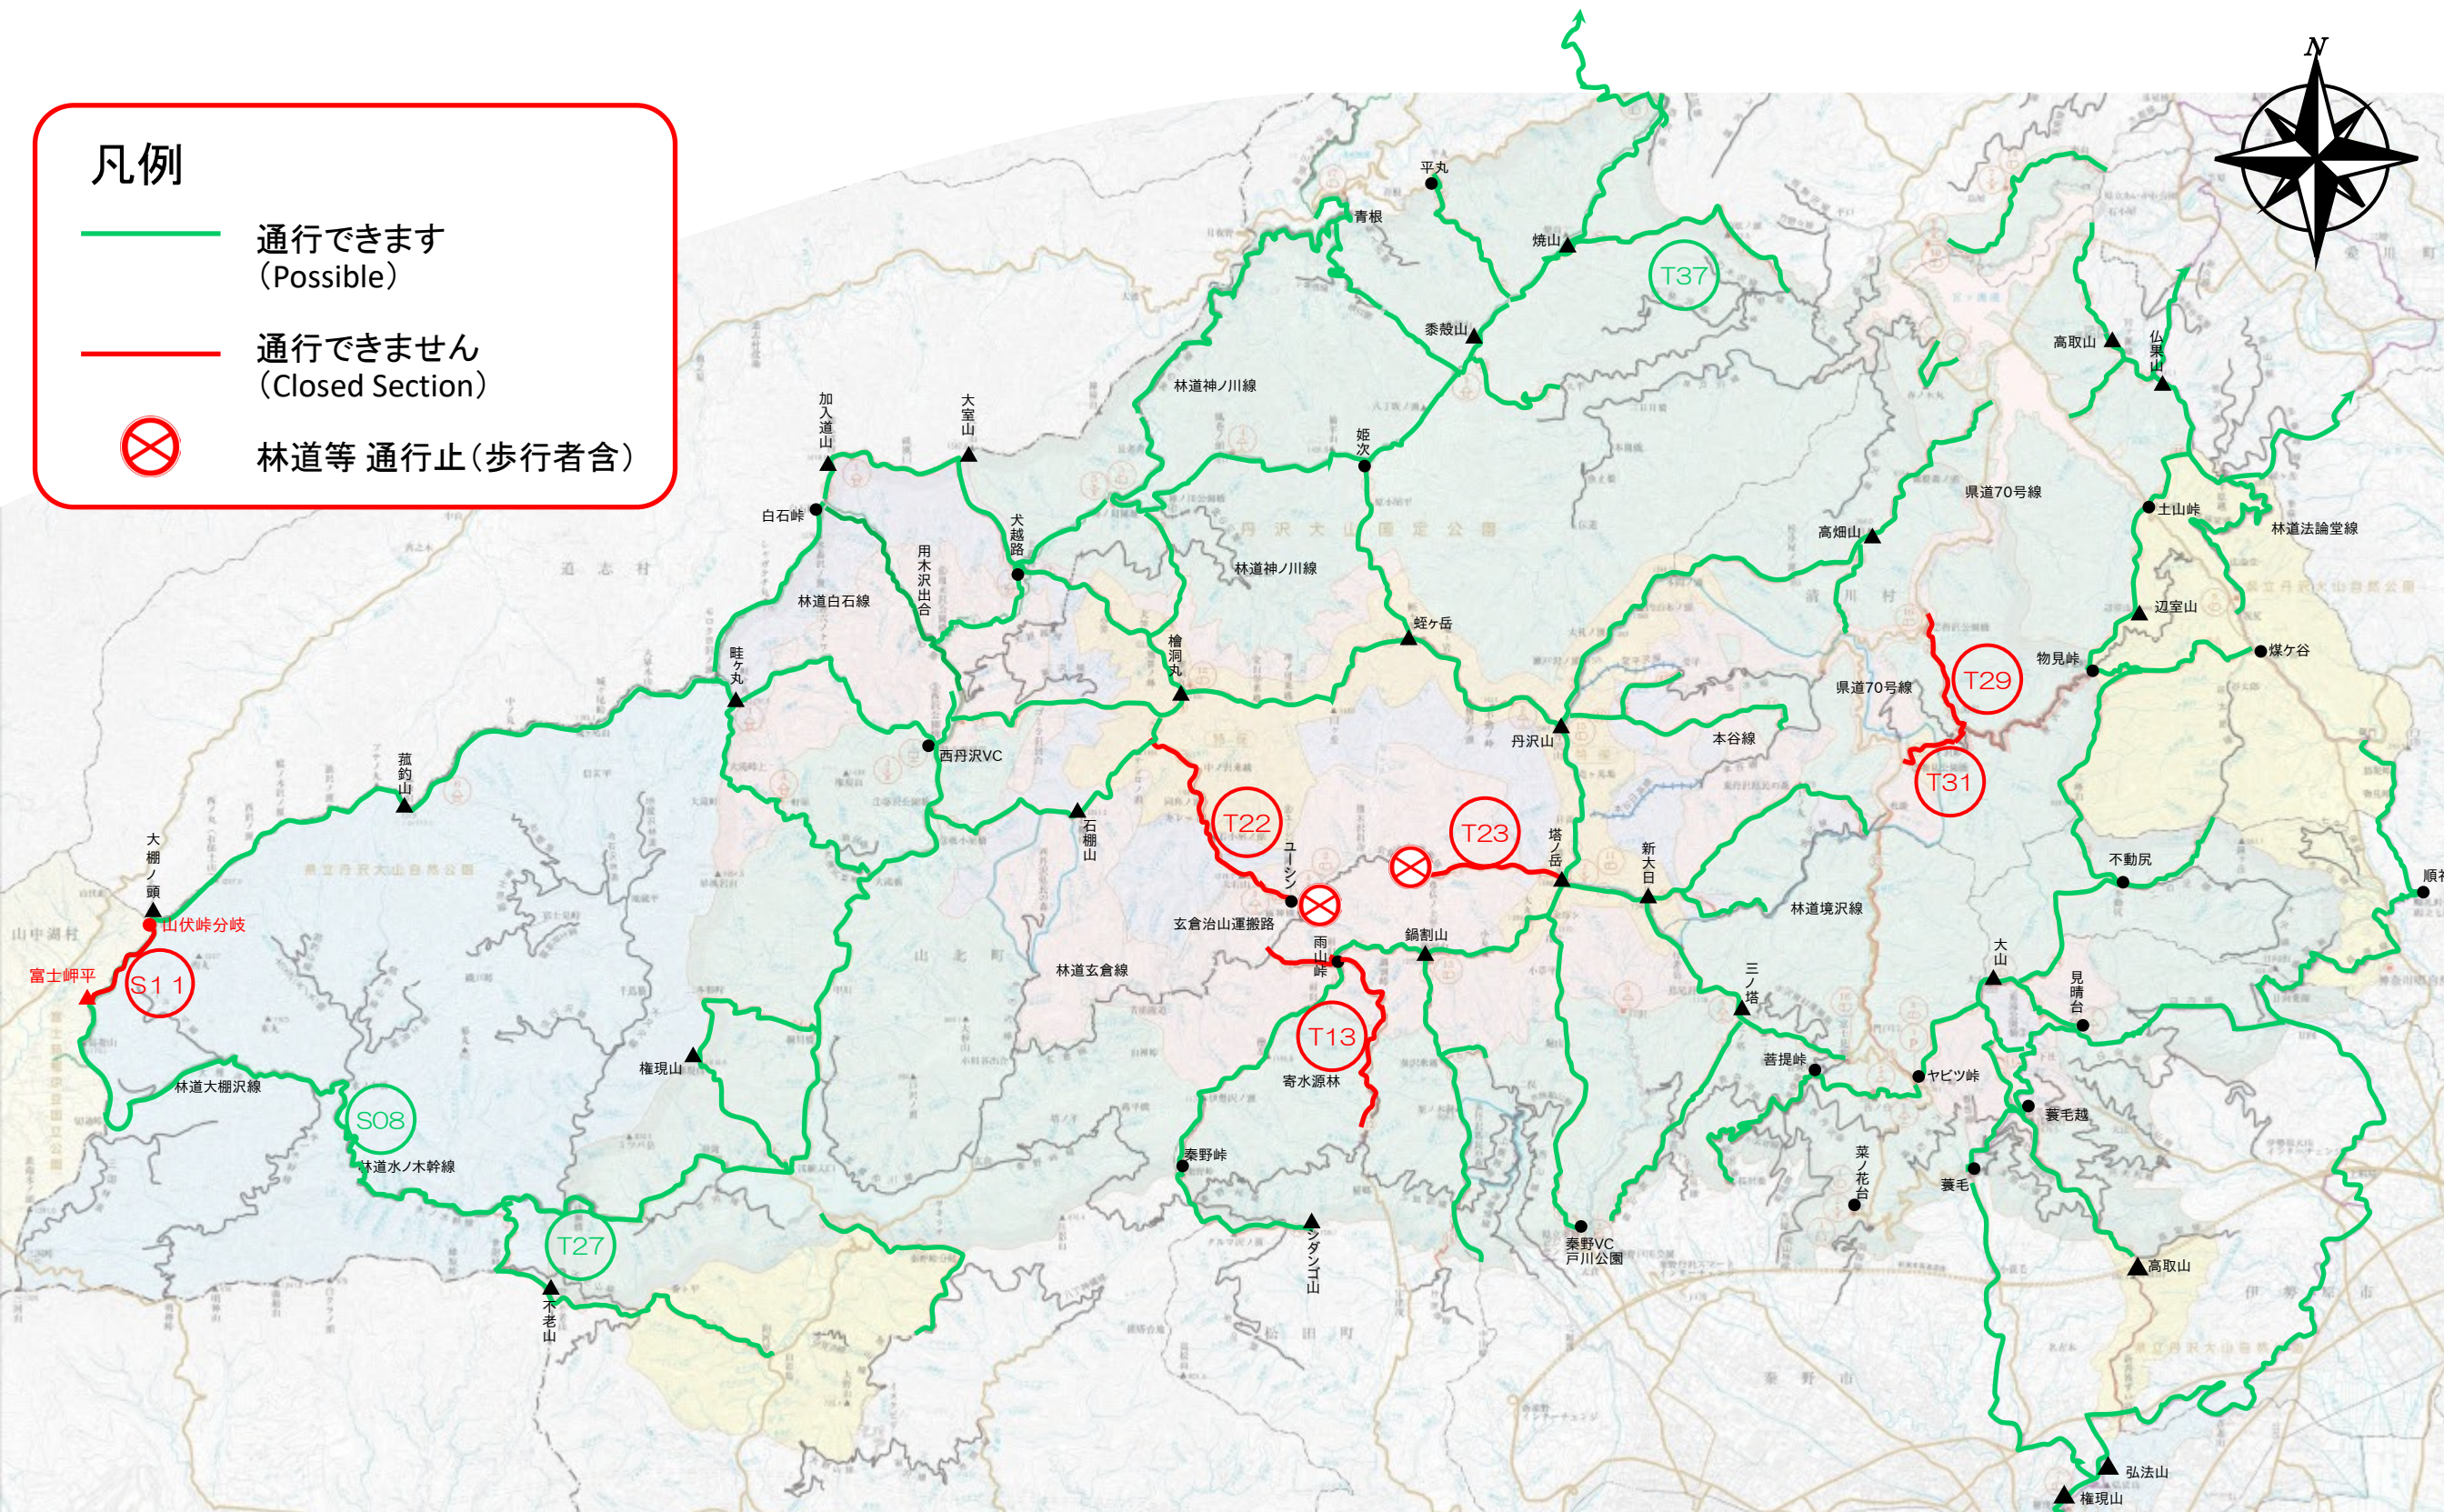

凡例

通行できます
(Possible)

通行できません
(Closed Section)

林道等 通行止(歩行者含)

丹沢大山エリア 登山道通行状況 令和8年4月13日

凡例

-  通行できます (Possible)
-  通行できません (Closed Section)
-  林道等 通行止 (歩行者含)
-  通行注意 (Caution)

丹沢大山エリア 登山道通行状況 令和8年6月5日

凡例

- 通行できます (Possible)
- 通行できません (Closed Section)
- 林道等 通行止 (歩行者含)

丹沢大山エリア 登山道通行状況 令和8年6月17日