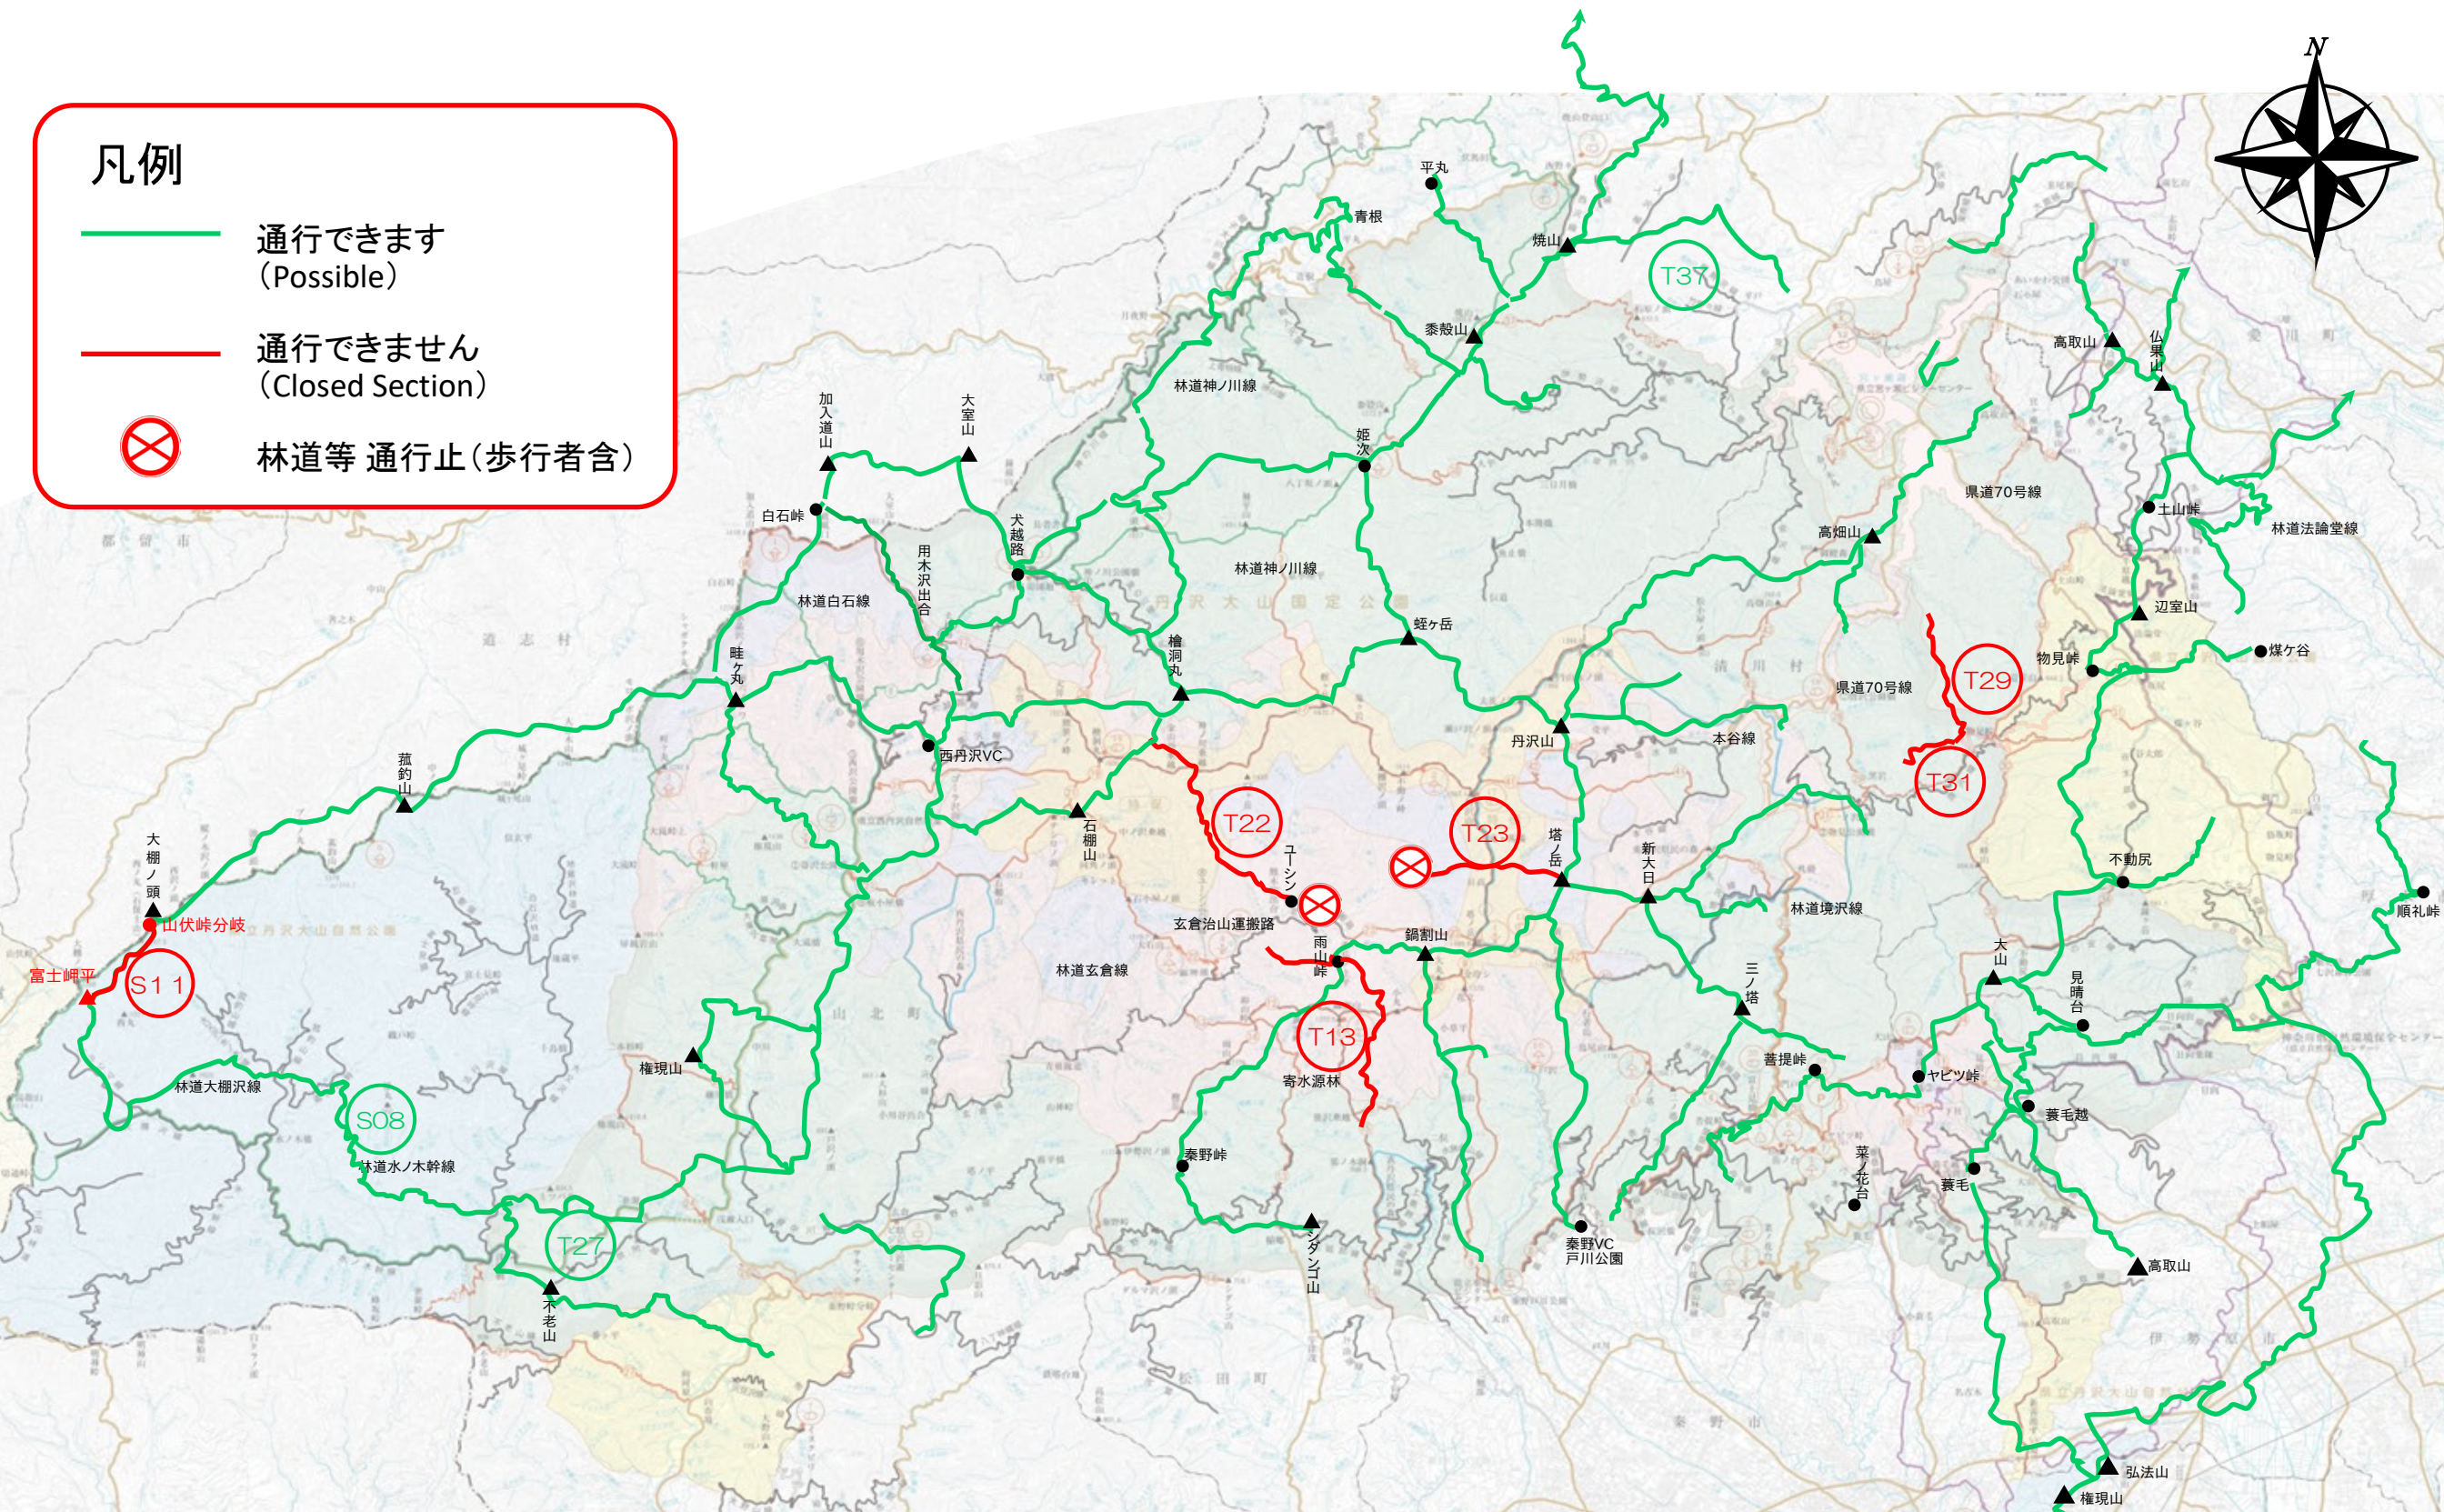

凡例

通行できます
(Possible)

通行できません
(Closed Section)

林道等 通行止(歩行者含)

丹沢大山エリア 登山道通行状況 令和8年4月13日

凡例

-  通行できます (Possible)
-  通行できません (Closed Section)
-  林道等 通行止 (歩行者含)
-  通行注意 (Caution)

丹沢大山エリア 登山道通行状況 令和8年6月5日

凡例

- 通行できます (Possible)
- 通行できません (Closed Section)
- 林道等 通行止 (歩行者含)

丹沢大山エリア 登山道通行状況 令和8年6月17日