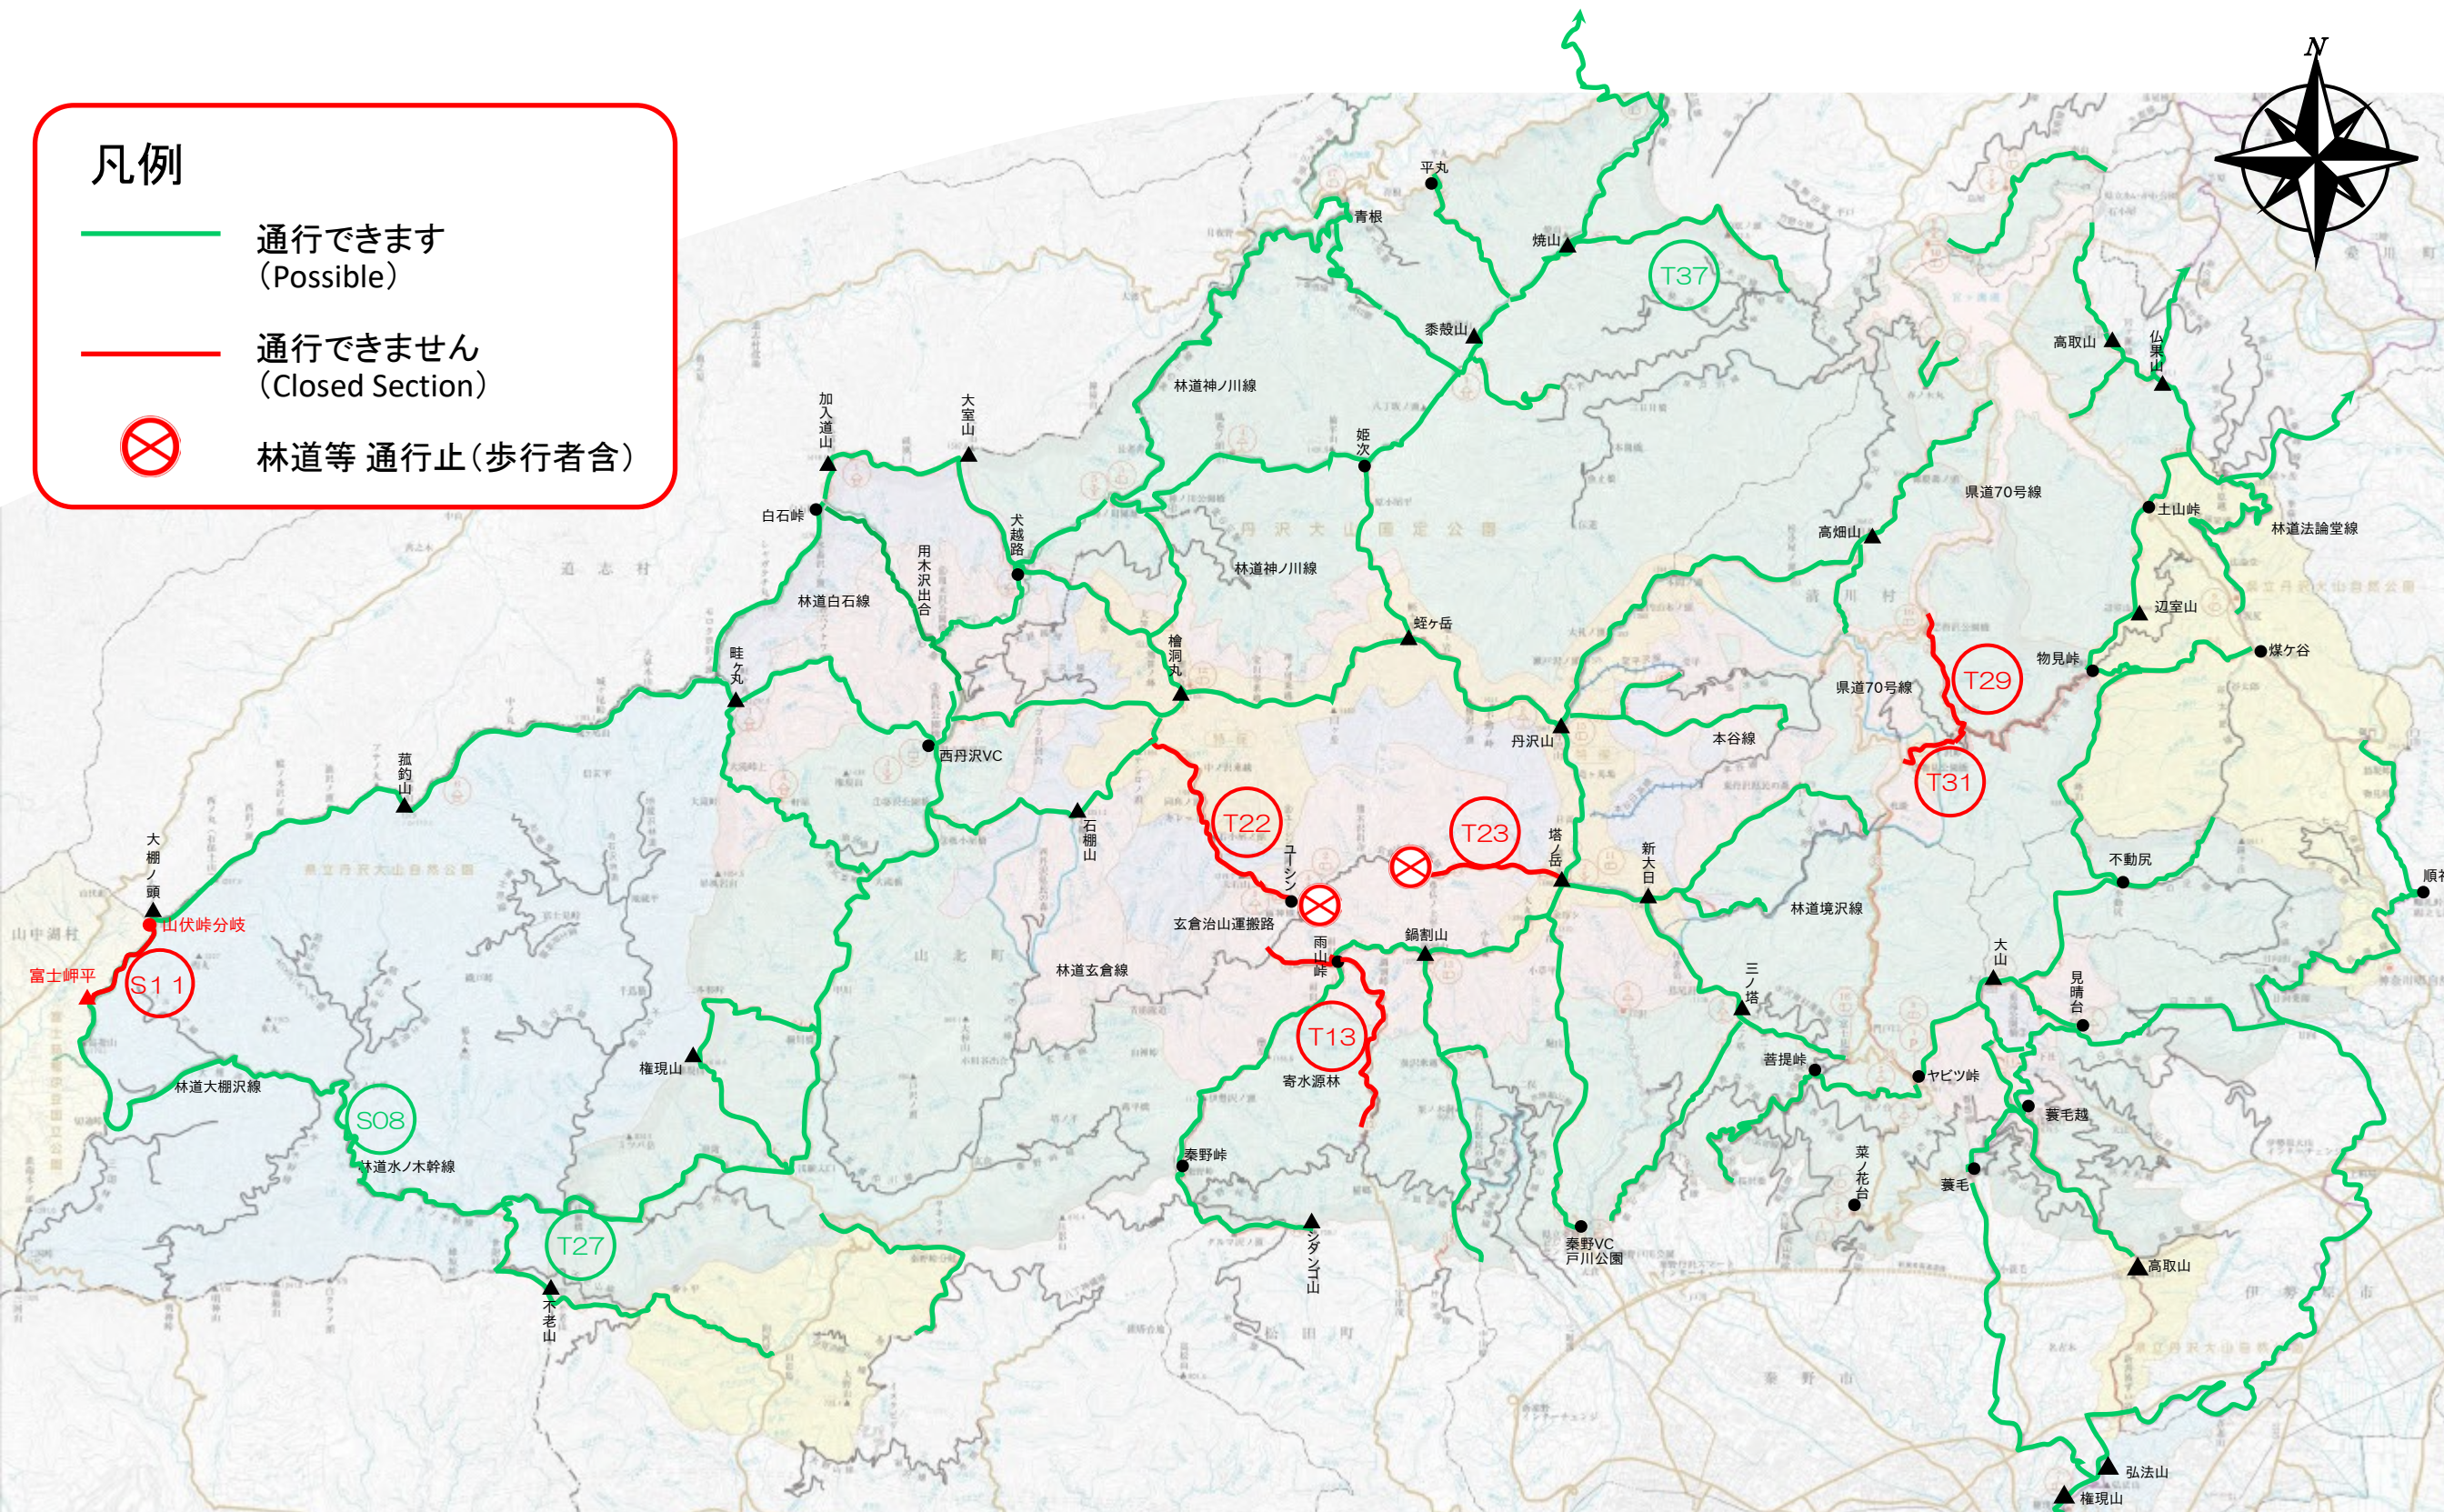

凡例

-  通行できます (Possible)
-  通行できません (Closed Section)
-  林道等 通行止 (歩行者含)

丹沢大山エリア 登山道通行状況 令和8年4月13日