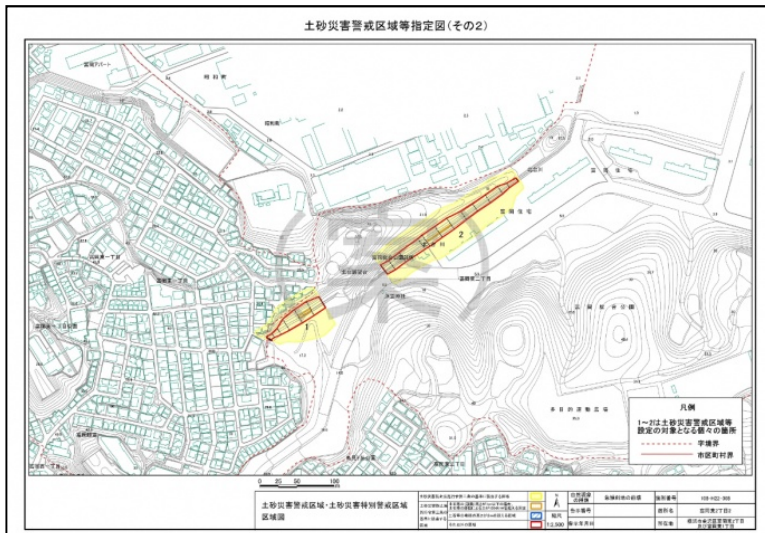

ウェブサイトによる公表した 土砂災害警戒区域等の検索方法

検索サイトを使って「神奈川県土砂災害情報ポータル」で検索

神奈川県土砂災害情報ポータル

検索

検索結果「神奈川県土砂災害情報ポータル」をクリック

「土砂災害のおそれのある区域」をクリック

住所検索について

検索システムの精度上、対象住所が該当しない場合がございます。
また、「〇〇1 - 1 - 1」で結果が得られない場合、「〇〇1 - 1」や「〇〇1」のように検索項目を減らして近隣の住所から調べていただきますようお願いいたします。

裏面へつづく

「さらに情報を細かく選択する」をクリック

「警戒区域・特別警戒区域 (調査済み(未指定))」をチェック

「設定」をクリック

「調査済み土砂災害警戒区域等(未指定)」のみが表示される

「公示図書」区域図をクリック

指定予定の範囲は破線で表示されます。確認したい区域をクリックすると右の「検索結果」が表示されます。

「区域図(案)」が表示される