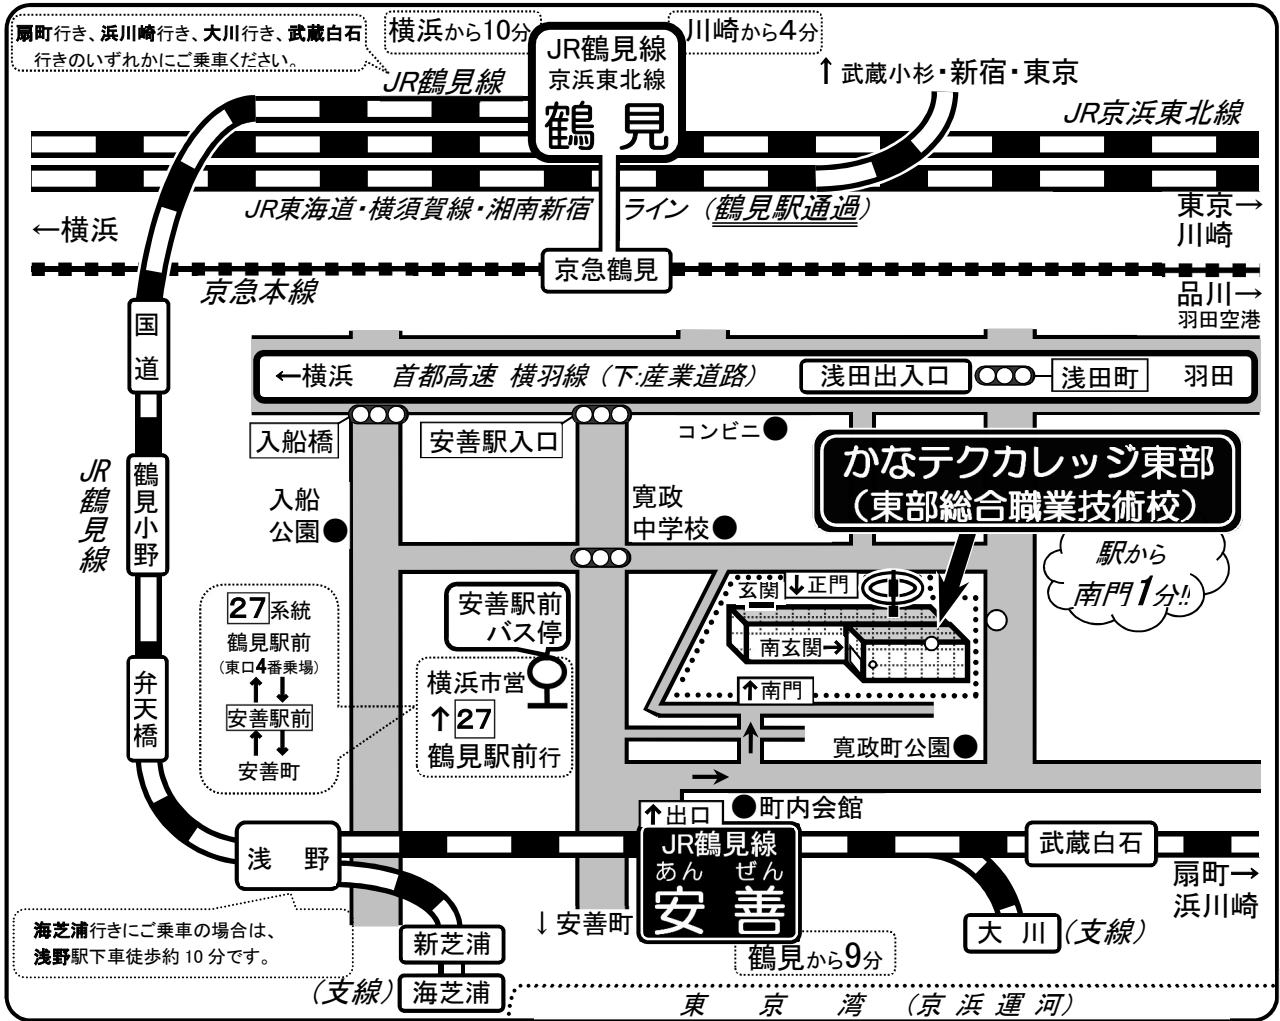

かなテクカレッジ東部(東部総合職業技術校)への案内図

平日 JR 鶴見線 時刻表 (鶴見⇄安善) * 土休日時刻表は裏面にあります。

JR鶴見線(下り) 2021年3月13日改正		JR鶴見線(上り) 2021年3月13日改正			
時	鶴見 発 → 安善 (扇町、浜川崎、武蔵白石、大川)	平日	時	安善 発 → 鶴見 (全列車 鶴見行)	平日
5	56		5		
6	10 30 39 50 59	海芝浦行 (浅野下車 徒歩10分)	6	08 24 45 55	浅野発
7	02 12 25 34 39 49 55		7	07 17 22 30 42 55 59	(4番線)
8	02 07 16 21 26 32 55	11 45	8	08 11 19 27 35 40 48 55	05 33
9	08 45	30	9	07 29 45	19 59
10	10 30	50	10	17 38 58	
11	10 30 50		11	38 57	20
12	30 50	10	12	18 58	40
13	10 50	30	13	17 38	
14	10 30	50	14	18 37 58	00
15	10 30 50		15	38 57	20
16	10 31 43	20 53	16	18 40	57
17	03 13 18 29 37 45 59	08 23 52	17	01 17 33 38 53	12 26 47
18	14 32 40	19	18	02 07 19 28 47 58	13 38
19	10 22 50	00 35	19	10 38 48	24
20	05 20 50	35	20	18 33 48	04
21	05 35	55	21	23 43	04
22	15 35		22	03 43	24
23	15		23	03 40	

乗車時間：安善まで9分、浅野まで7分
 乗車時間：安善から9分、浅野から7分

JR 鶴見線
 2021年
 3月13日
 市営バス
 2014年
 3月29日
 ダイヤ改正

東部総合職業技術校(かなテクカレッジ東部) 電話:045-504-2800
 〒230-0034 横浜市鶴見区寛政町28-2 FAX:045-504-2801

(裏面) 東部総合職業技術校(かなテクカレッジ東部)へのご案内

土休日 JR 鶴見線 時刻表 (鶴見⇄安善) * 平日時刻表は表面にあります。

JR鶴見線(下り)		2021年3月13日改正		JR鶴見線(上り)		2021年3月13日改正	
時	鶴見 発 → 安善 (扇町、浜川崎、武蔵白石、大川行)	土休日		時	安善 発 → 鶴見 (全列車 鶴見行)	土休日	
5	56			5			
6	20 42 55			6	08 28 48		
7	12 22 42 52			7	10 30 40 57		
8	10 22 38		海芝浦行 (浅野下車 徒歩10分)	8	10 26 39 50		浅野発 (④番線)
9	04 45		01 54	9	07 33		19
10	10 30		22	10	15 38 58		21 56
11	10 30 50		50	11	38 57		20
12	30 50		10	12	18 58		40
13	10 50		30	13	17 38		
14	10 30		50	14	18 37 58		00
15	10 30 50			15	38 57		20
16	30 40		10 50	16	18 58		39
17	00 10 30 40		20 50	17	18 28 38 58		09 48
18	00 11 33 45 55		22	18	18 29 40		09 51
19	05 25		40	19	03 13 26 43		59
20	00 15		30	20	11 31 44		
21	00 50			21	30		04
22	35			22	18		
23	15			23	03 40		