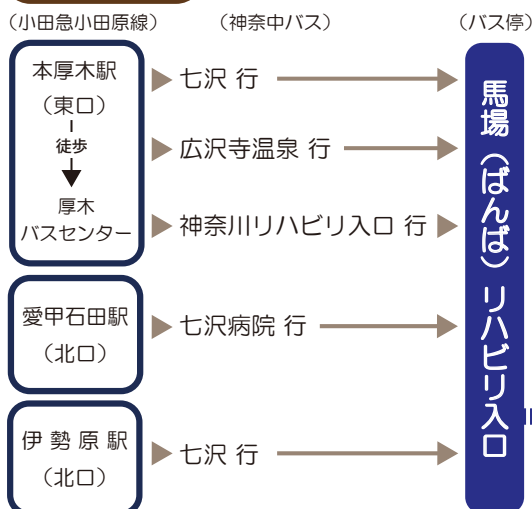

ニホンジカのこと、 もっと知ってください

神奈川県におけるニホンジカの保護管理の取り組み

令和元年10月16日(水)～12月26日(木)

今、丹沢山地等に生息するニホンジカによるさまざまな問題が起きています。人とニホンジカの共生のため、森を守るためにどうすればよいのか。さまざまな県の取り組みをパネルなどで紹介する企画展を開催します。

交通案内

入館料: 無料

開館時間 9:00 - 16:30

休館日: 月曜日、祝日の翌日(※)

※月曜日が祝日の場合は開館、祝日の翌日が土曜・日曜・祝日の場合は開館。
年末年始(12/28-1/4まで)休館