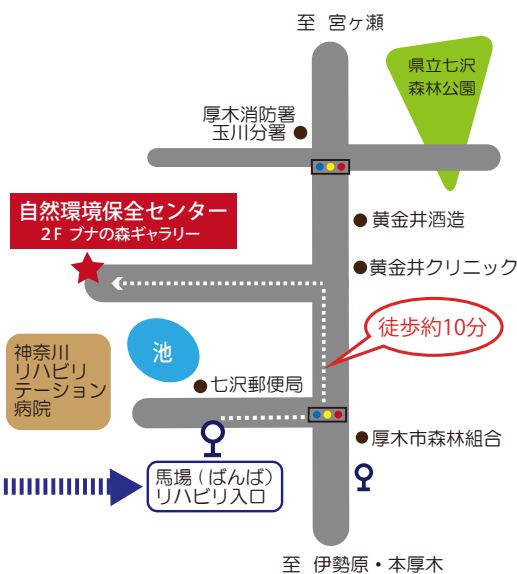

ニホンジカのこと、 もっと知ってください

神奈川県におけるニホンジカの保護管理の取り組み

令和元年10月16日(水)～12月26日(木)

今、丹沢山地等に生息するニホンジカによるさまざまな問題が起きています。人とニホンジカの共生のため、森を守るためにどうすればよいのか。さまざまな県の取り組みをパネルなどで紹介する企画展を開催します。

交通案内

入館料: 無料

開館時間 9:00 - 16:30

休館日: 月曜日、祝日の翌日(※)

※月曜日が祝日の場合は開館、祝日の翌日が土曜・日曜・祝日の場合は開館。
年末年始(12/28-1/4まで)休館