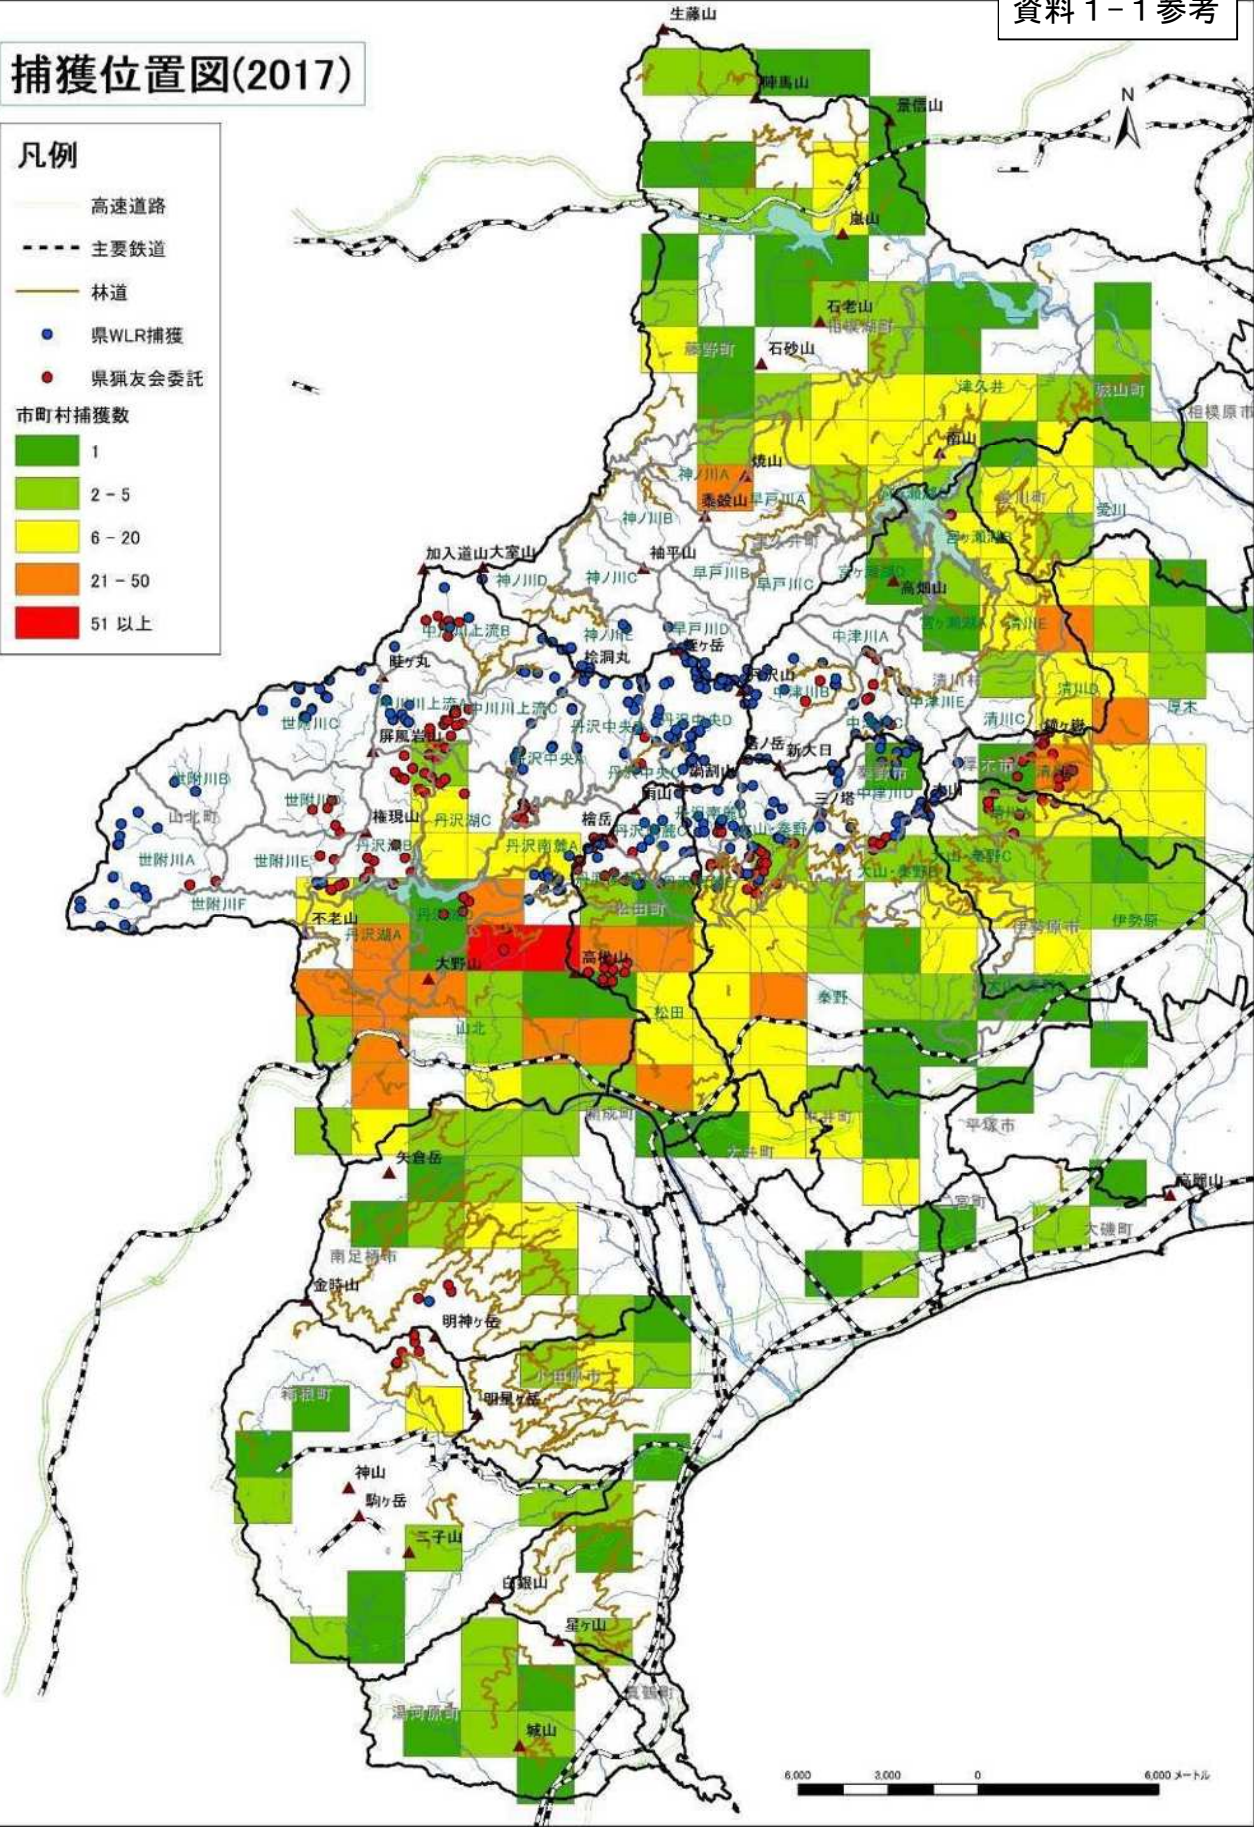

捕獲位置図(2017)

凡例

- 高速道路
- - - 主要鉄道
- 林道
- 県WLR捕獲
- 県猟友会委託

市町村捕獲数

1
2 - 5
6 - 20
21 - 50
51 以上

図 1. シカ捕獲イメージ図(2017)

図2. シカ捕獲イメージ図 (2018)