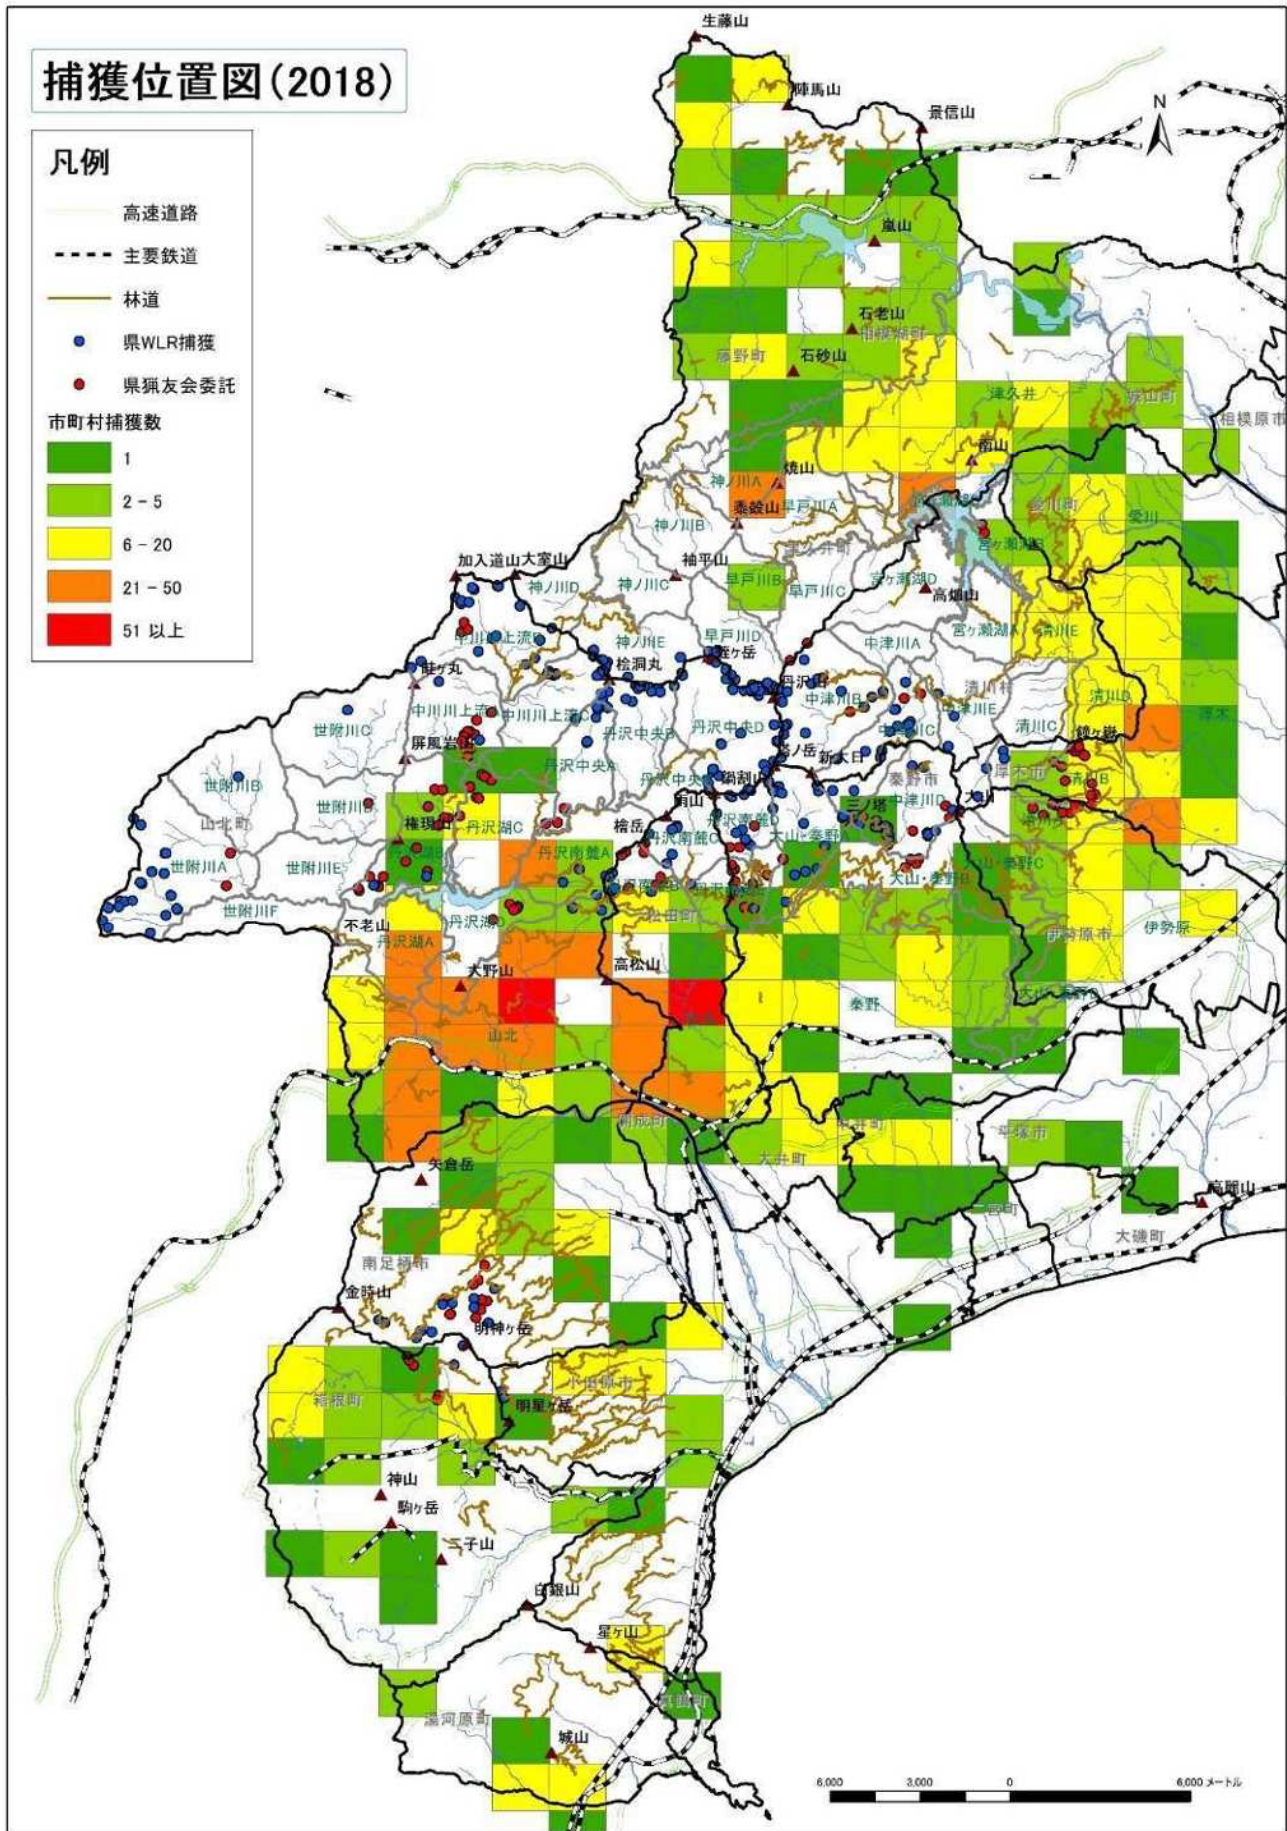

捕獲位置図(2017)

凡例

- 高速道路
- - - 主要鉄道
- 林道
- 県WLR捕獲
- 県猟友会委託

市町村捕獲数

1
2 - 5
6 - 20
21 - 50
51 以上

図 1. シカ捕獲イメージ図(2017)

図2. シカ捕獲イメージ図 (2018)