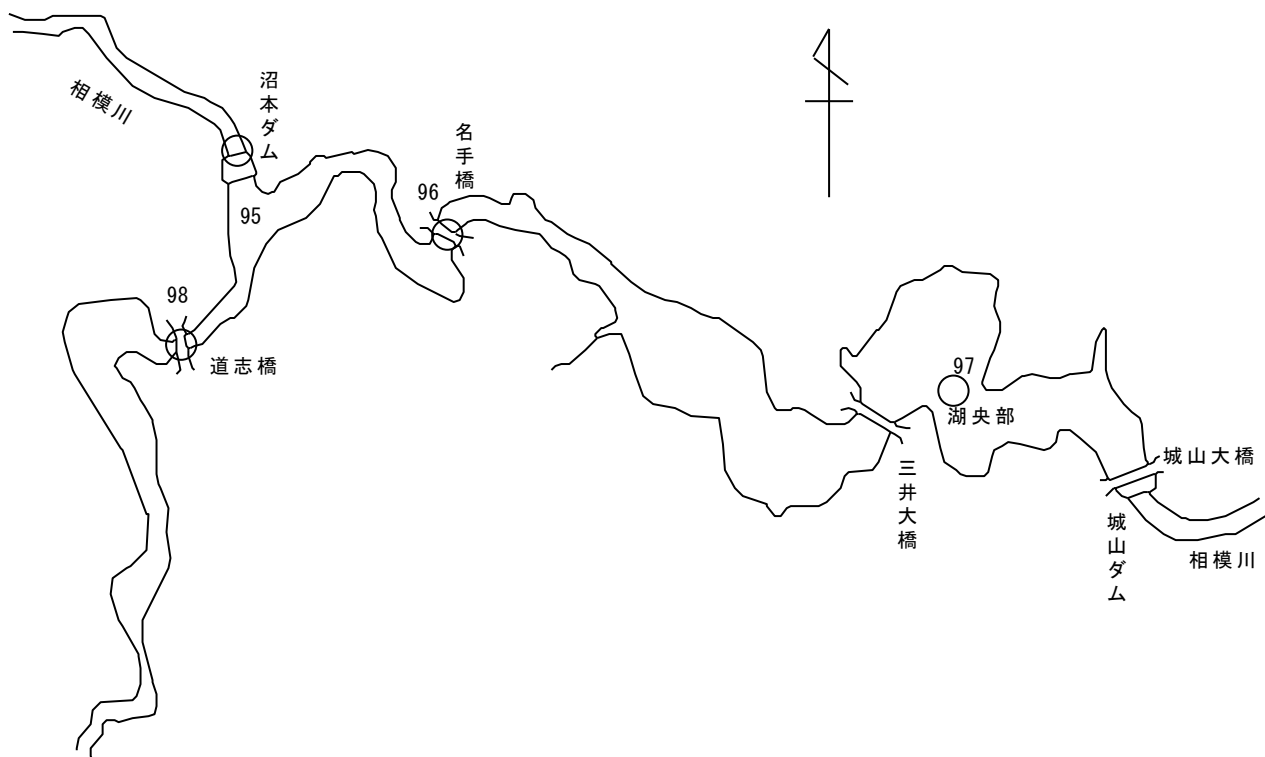

図2 相模湖水質測定地点

図3 津久井湖水質測定地点

図4 芦ノ湖水質測定地点

図5 丹沢湖水質測定地点

図6 宮ヶ瀬湖水質測定地点