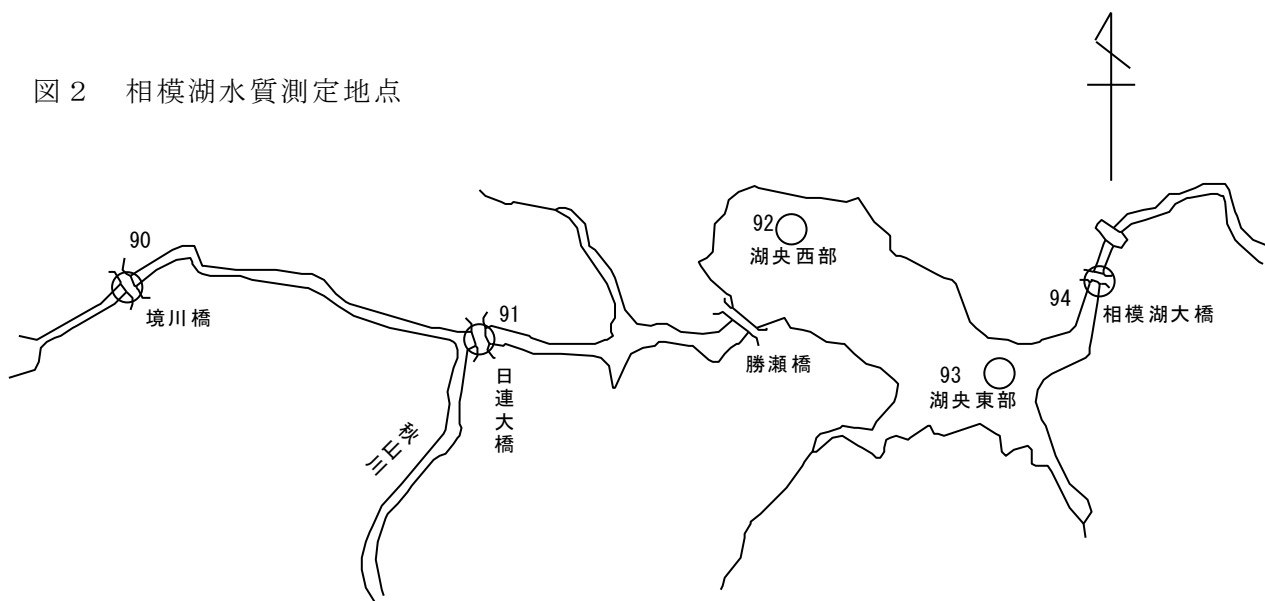

図2 相模湖水質測定地点

図3 津久井湖水質測定地点

図4 芦ノ湖水質測定地点

図5 丹沢湖水質測定地点

図6 宮ヶ瀬湖水質測定地点