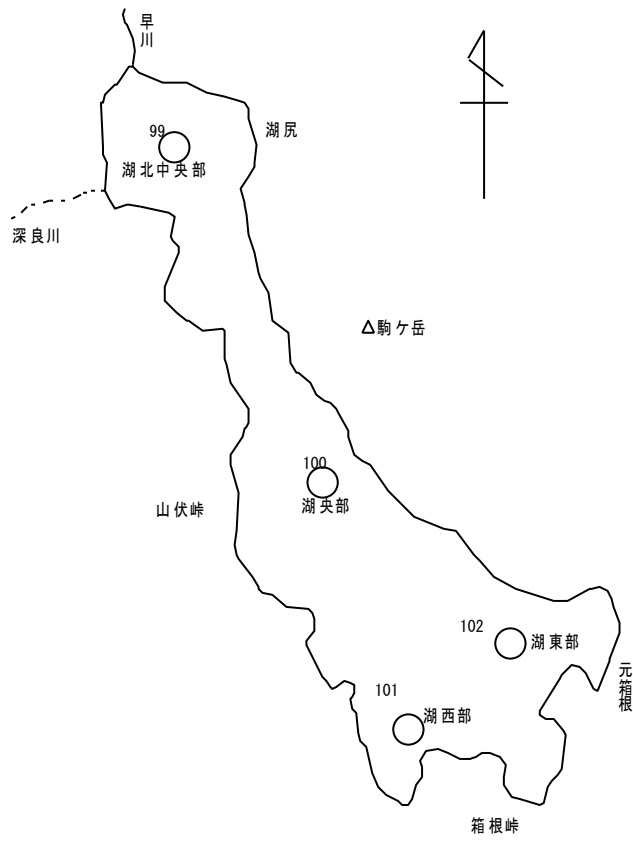

図2 相模湖水質測定地点

図3 津久井湖水質測定地点

図4 芦ノ湖水質測定地点

図5 丹沢湖水質測定地点

図6 宮ヶ瀬湖水質測定地点