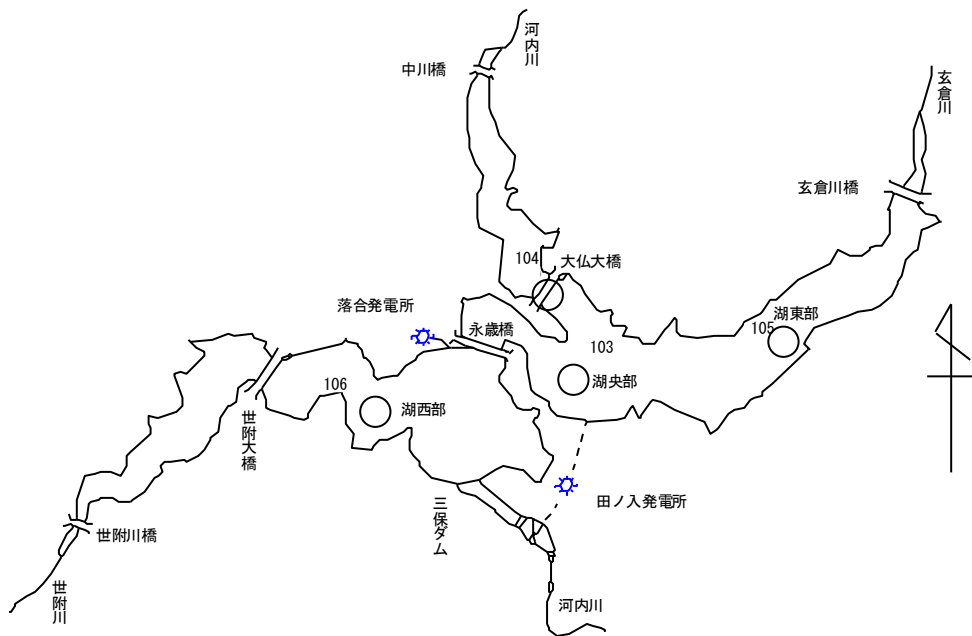

図2 相模湖水質測定地点

図3 津久井湖水質測定地点

図4 芦ノ湖水質測定地点

図5 丹沢湖水質測定地点

図6 宮ヶ瀬湖水質測定地点