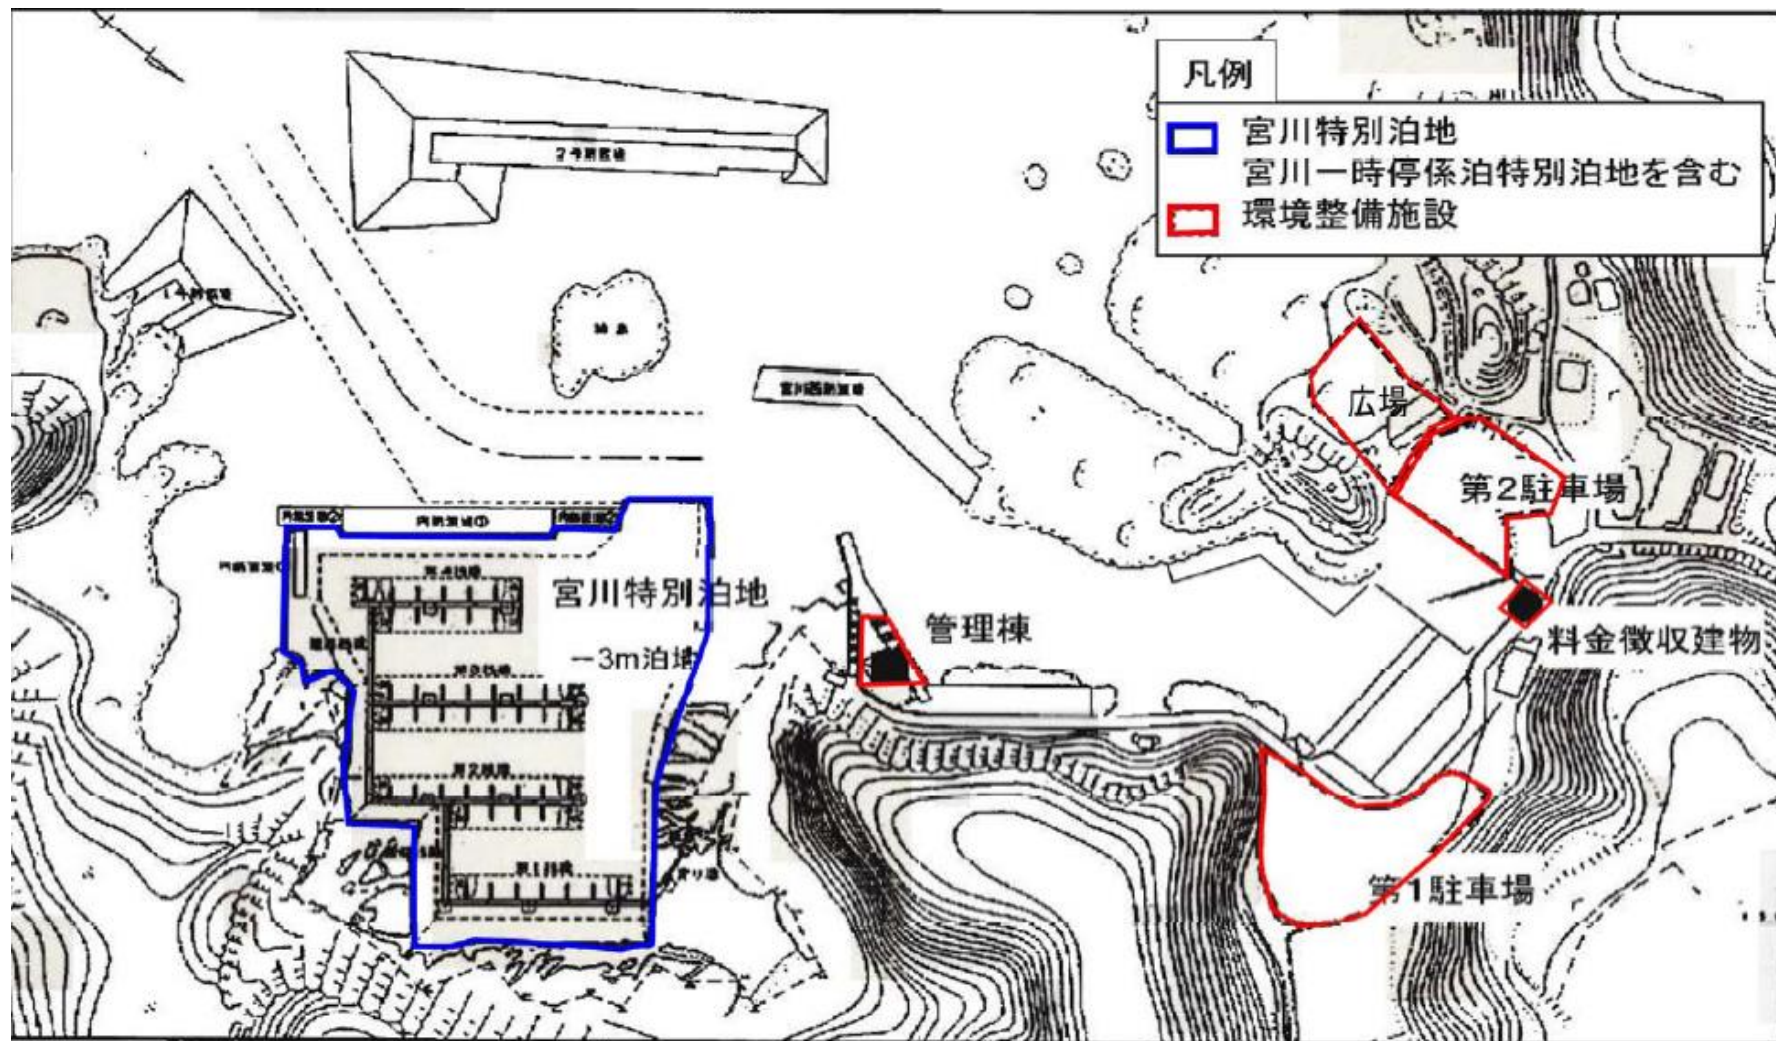

三崎漁港宮川特別泊地・宮川一時停係泊特別泊地・宮川環境整備施設

(平面図)

三崎漁港宮川特別泊地・宮川一時停係泊特別泊地・宮川環境整備施設

(配置図)

料金徴収建物

第2駐車場

第1駐車場

管理棟

係留状況