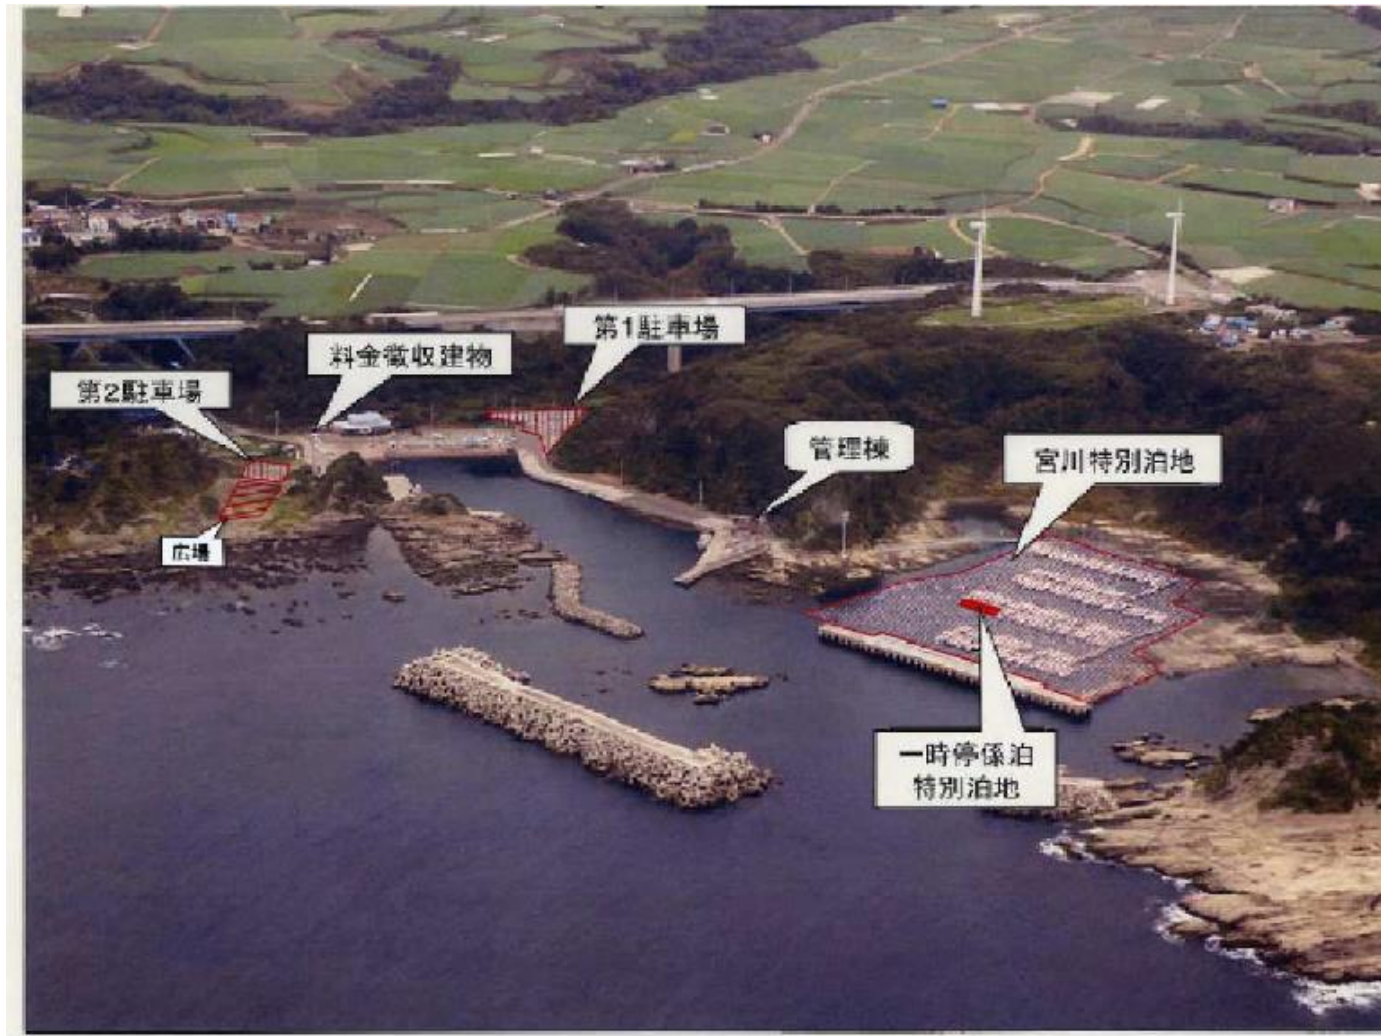

三崎漁港宮川特別泊地・宮川一時停係泊特別泊地・宮川環境整備施設

(平面図)

三崎漁港宮川特別泊地・宮川一時停係泊特別泊地・宮川環境整備施設

(配置図)

料金徴収建物

第2駐車場

第1駐車場

管理棟

係留状況