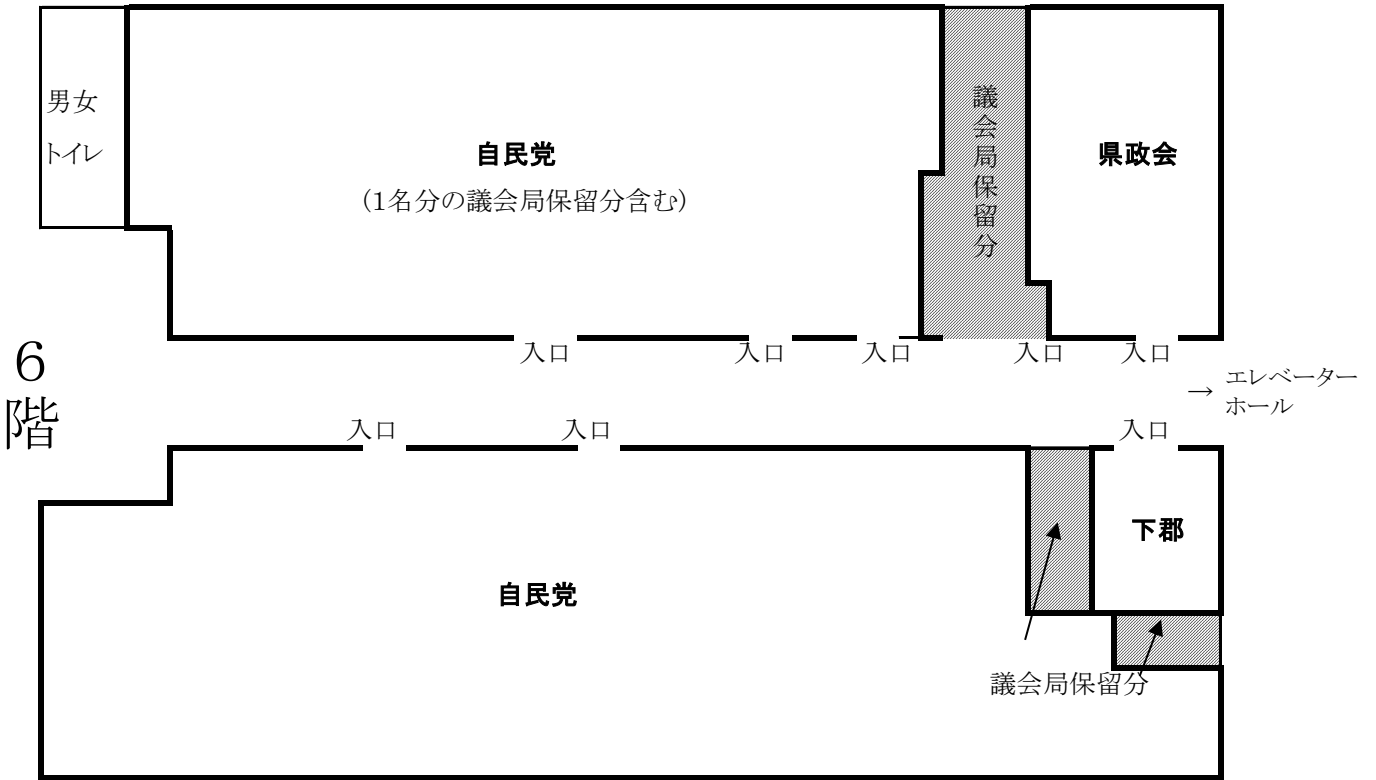

# 改修後議員控室配置図(案)

(海側)

(関内駅側)

(海側)

(関内駅側)