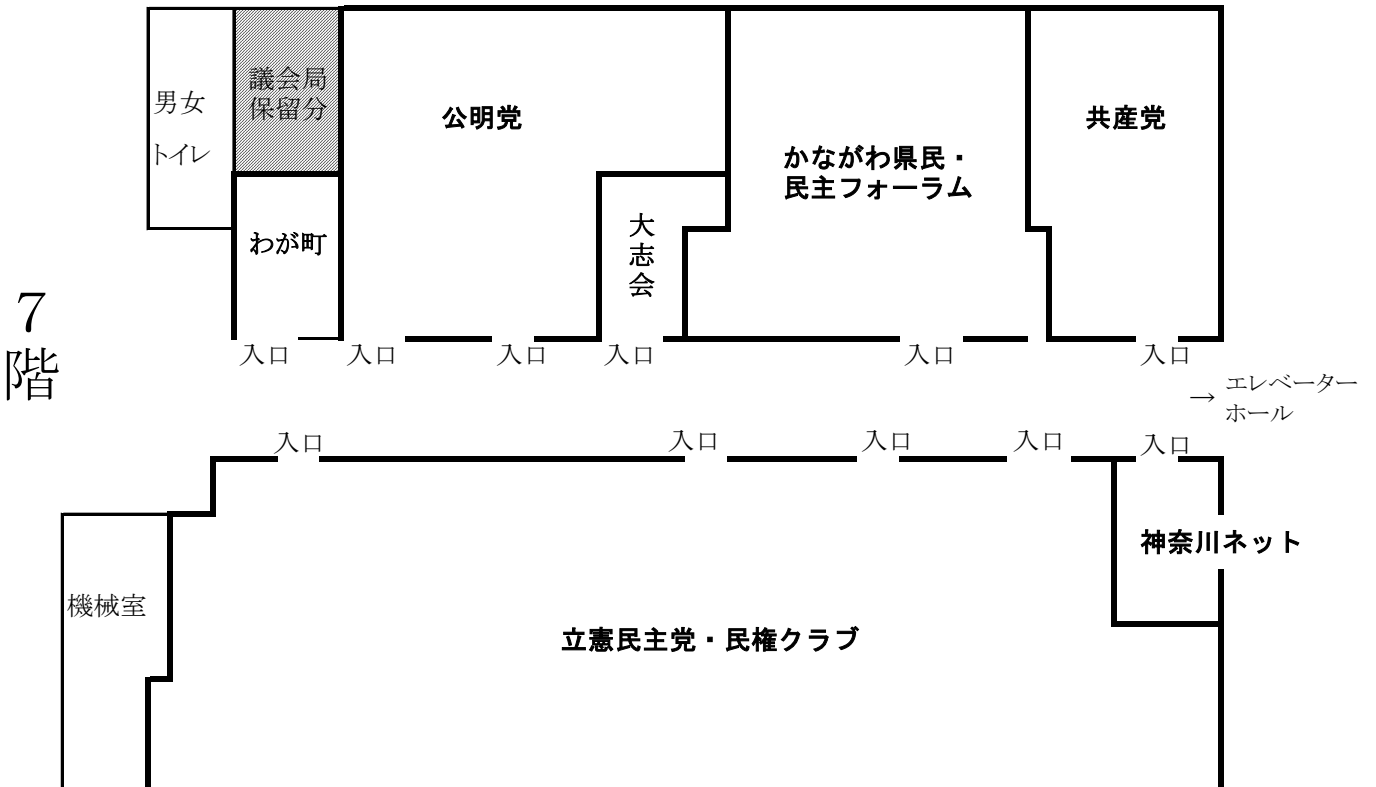

# 改修後議員控室配置図(案)

(海側)

(関内駅側)

(海側)

(関内駅側)