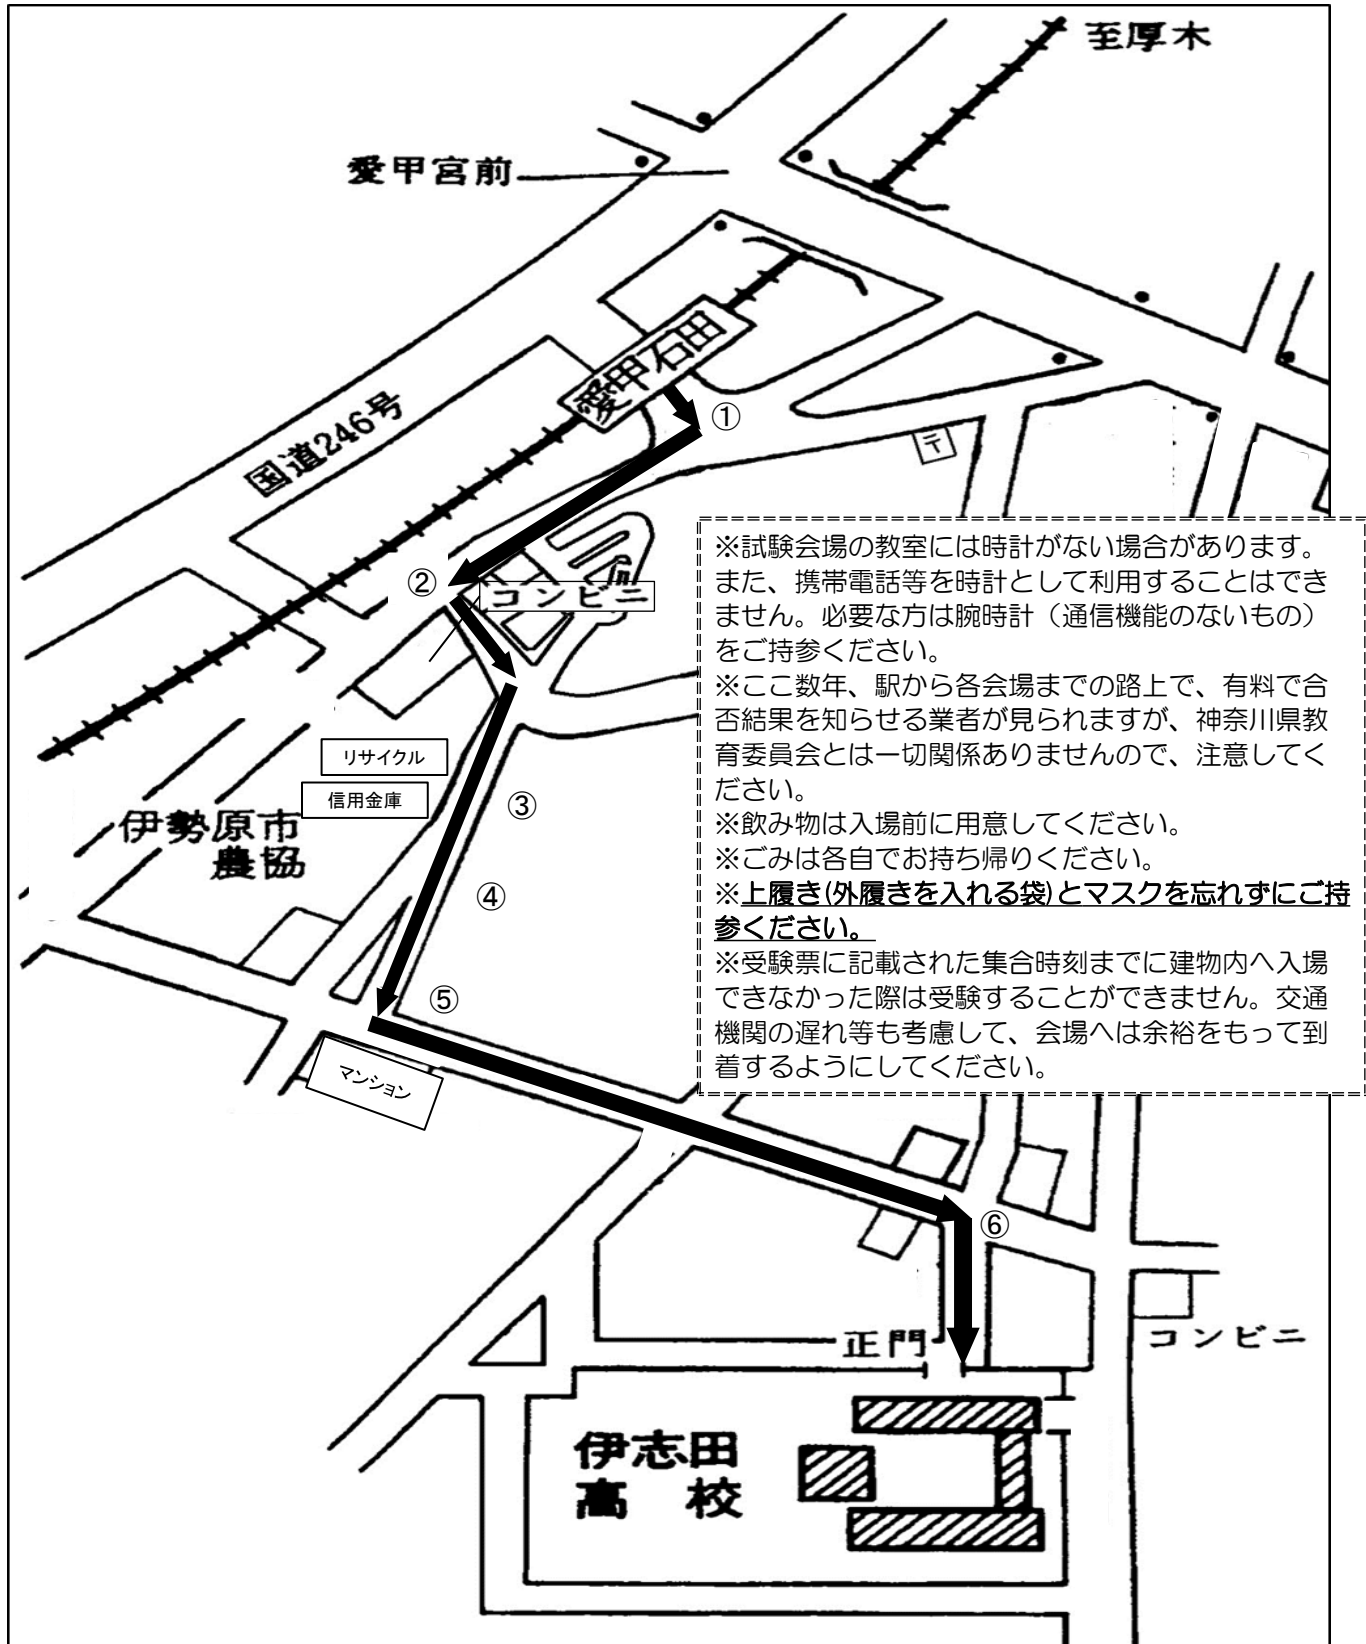

令和2年度実施 神奈川県公立学校教員採用候補者選考試験
第1次試験会場(伊志田高等学校)案内図

住所：伊勢原市石田1356-1 アクセス：小田急小田原線「愛甲石田」駅南口 徒歩7分

愛甲石田駅からの徒歩経路

- ① 改札を出たら南口(右側)の階段を下りてください。
- ② ロータリーに沿って、「コンビニ(ファミリーマート)」の左側へ進んでください。
- ③ 右側に「リサイクルショップ」、「中栄信用金庫」があります。この道を100mほど進みます。
- ④ 左手に小道があり、正面に「マンション」が見えます。
- ⑤ 「マンション」を正面に見て左折し、坂を下ります。
- ⑥ 2つ目の十字路を右折すると、伊志田高等学校の正門です。