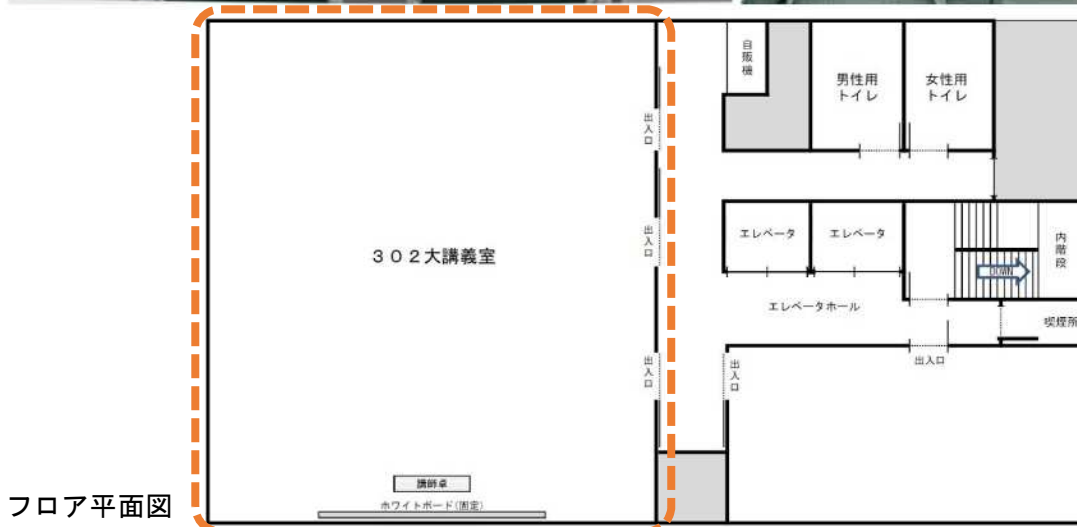

平成 30 年度市民事業交流会会場について

会 場 名：神奈川工科大学 IT エクステンションセンター  
 所 在 地：神奈川県厚木市中町 3-3-17（小田急小田原線本厚木駅徒歩 5 分）  
 交流会会場：302 大講義室（定員：90 名 ※スクール形式）  
 講師控室：501 ゼミナール室（定員：20 名）  
 （事務局控室）

<交流会会場：302 大講義室>

フロア平面図

座席  
レイアウト図

< 講師・事務局控室：501ゼミナール室（部屋を2分割して使用） >

フロア平面図

パーティション×3と  
ホワイトボードで2つに部屋を分割