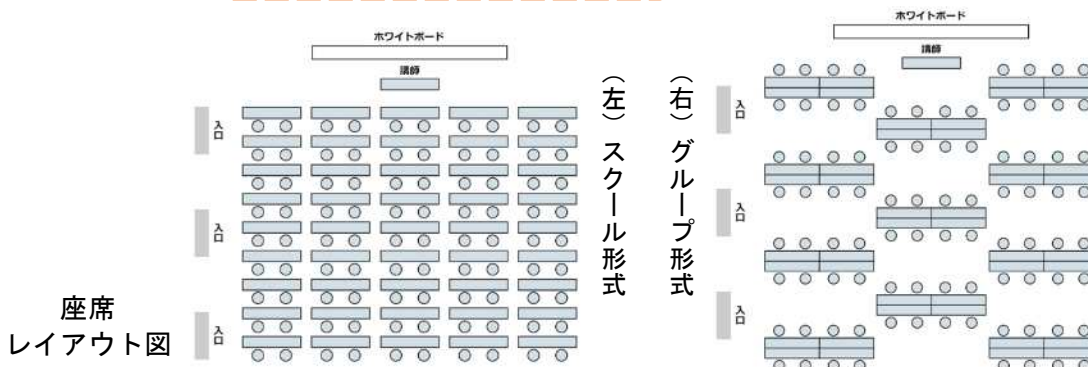

平成 30 年度市民事業交流会会場について

会 場 名：神奈川工科大学 IT エクステンションセンター  
 所 在 地：神奈川県厚木市中町 3-3-17（小田急小田原線本厚木駅徒歩 5 分）  
 交流会会場：302 大講義室（定員：90 名 ※スクール形式）  
 講師控室：501 ゼミナール室（定員：20 名）  
 （事務局控室）

<交流会会場：302 大講義室>

フロア平面図

座席  
レイアウト図

< 講師・事務局控室：501ゼミナール室（部屋を2分割して使用） >

フロア平面図

パーティション×3と  
ホワイトボードで2つに部屋を分割