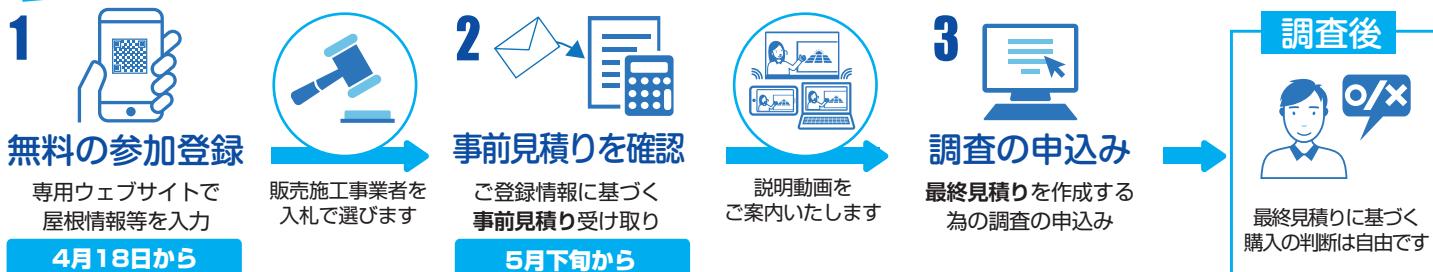

パネルの大きさや設置枚数等により価格や割引率は変動します。

まずは
無料登録!

登録から調査の申込み・購入までの流れ

3、調査申込時に3,000円(税込)をお支払いいただけますが、最終的なご契約の有無にかかわらず追ってお返しいたします。

お住まいの自治体等の補助金を利用できる場合がございます

よくある質問

Q 誰でも参加できますか？

A 太陽光パネルや蓄電池を設置する建物が県内にあれば、個人も法人も参加できます。