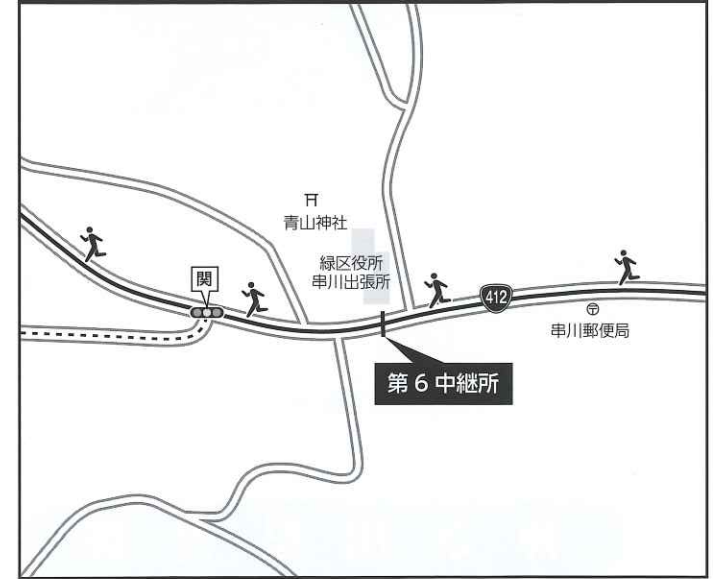

- 選手の通過に際し、一時的な交通規制が行われます。
 - 選手通行時は、車も人も横断できません。
 - 駅伝コース上は、全線にわたり駐停車できません。
 - 相模湖方面は大変混雑しますので、車でお出かけの方は、選手通過予定時間を避けてご通行ください。
 - 松田方面から厚木方面へは、国道246号を避けて、他の道路をご利用ください。
 - 通行可能ルートは道幅が狭く、カーブが多いので運転にご注意ください。
 - 選手の伴走応援はできません。
 - 規制時間は、延長または短縮されることがあります。
 - 航空法に基づき、コース沿道や会場付近で、無人航空機(ドローン、ラジコン飛行機)を飛行させることはできません。
- ※自転車選手と並走したり、追走する行為は大変危険ですのでお止めください。

2 **留守番電話設定のお願い!**
「犯人は留守番電話を構います。」
「常に留守番電話設定を!」
「留守番電話が作動する前に取らなさい!」
「迷惑電話防止機能付の機器の購入を検討を!」

かながわ駅伝

検索

スポーツナビ 1000 BIG

私たちはスポーツ振興くじ助成を受けています。

スタート (第1中継所)

白根自治会館前 (第2中継所)

県厚木合同庁舎前 (第3中継所)

八幡神社前交差点 (第4中継所)

上荻野北部自治会館前 (第5中継所)

串川出張所前 (第6中継所)

中継所付近は大変混雑しますので、応援は中継所以外の安全な場所をお願いします。