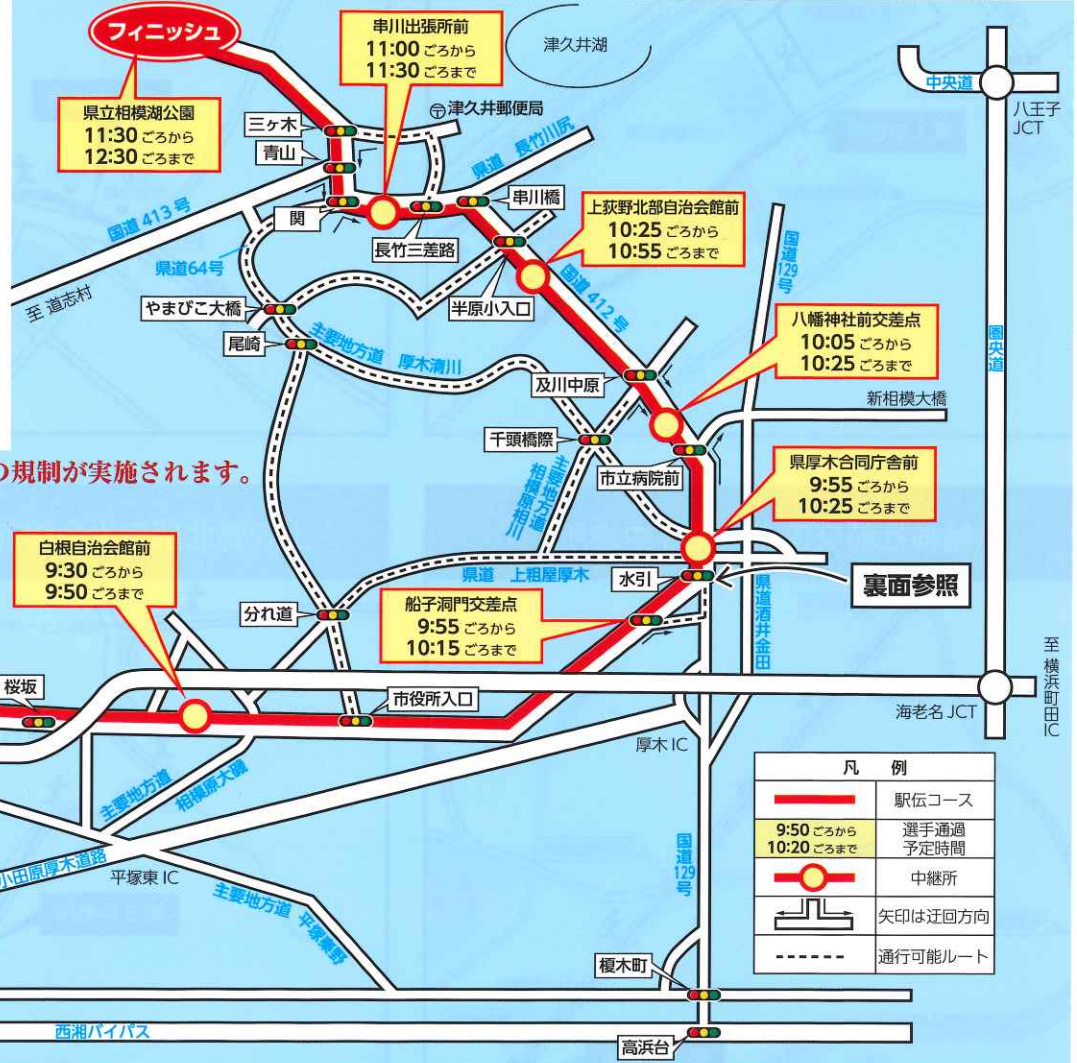

通過予定時間を
確認し、渋滞を
回避しましょう

交通規制のお知らせ

令和2年2月9日(日)第74回市町村対抗「かながわ駅伝」競走大会

規制時間

8:50ごろ~12:30ごろ

主催: allかながわスポーツゲームス実行委員会
神奈川県
(一財)神奈川県陸上競技協会

●大会問い合わせは
神奈川県スポーツ局
スポーツ課 (045)285-0797
(平日8:30~17:15 大会当日7:30~14:00)

ご協力をお願いします。

- 選手の通過に際し、一時的な交通規制が行われます。
 - 選手通行時は、車も人も横断できません。
 - 駅伝コース上は、全線にわたり駐停車できません。
 - 相模湖方面は大変混雑しますので、車でお出かけの方は、選手通過予定時間を避けてご通行ください。
 - 松田方面から厚木方面へは、国道246号を避けて、他の道路をご利用ください。
 - 通行可能ルートは道幅が狭く、カーブが多いので運転にご注意ください。
 - 選手の伴走応援はできません。
 - 規制時間は、延長または短縮されることがあります。
 - 航空法に基づき、コース沿道や会場付近で、無人航空機(ドローン、ラジコン飛行機)を飛行させることはできません。
- ※自転車選手と並走したり、追走する行為は大変危険ですのでお止めください。

神奈川県警察

●大会開催に伴う大会当日の交通渋滞情報は
(公財)日本道路交通情報センター
050-3369-6614

お願い

2020年東京オリンピック・パラリンピック
競技大会開催

交通対策・テロ対策

に御協力をお願いします。
神奈川県警察

サギ撲滅の2本柱

1 **ごみ言葉** 悪電話で聞いたらサギだ!
「急にお金が必要! 周知して!」
「キャッシュカードを預かります。」
「ATMで既払いを通知します。」

八幡神社前交差点 (第4中継所)

上荻野北部自治会館前 (第5中継所)

串川出張所前 (第6中継所)

中継所付近は大変混雑しますので、応援は中継所以外の安全な場所をお願いします。