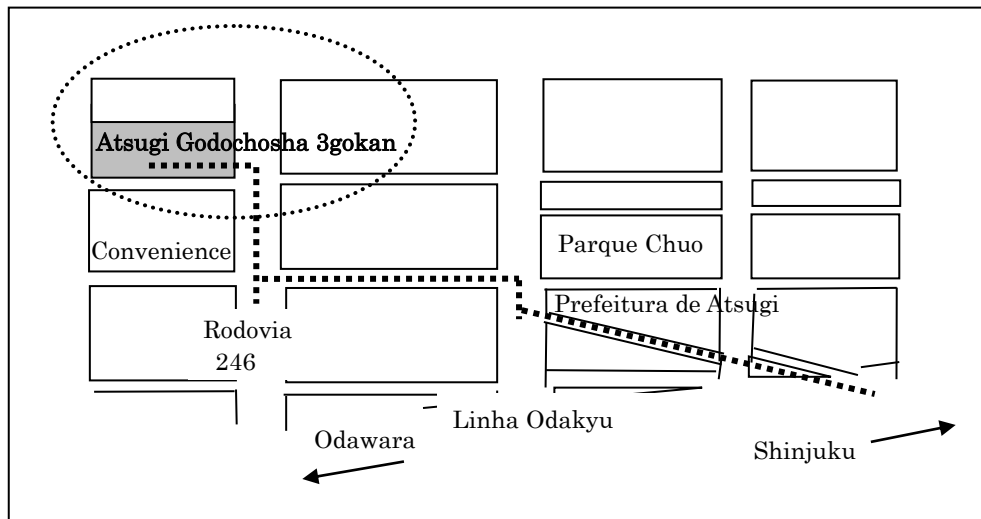

Consultas trabalhistas para estrangeiros

Você tem dificuldades no trabalho?

A Província de Kanagawa atende consultas de problemas trabalhistas relacionados ao salário, condições de trabalho, demissão ou afastamento, acidentes no trabalho, etc, através de advogados ou professores de universidades e intérpretes.

As consultas são gratuitas, mantendo rigoroso sigilo.

Kanagawa Rodo Centa — Ken-o Shisho

(Centro Trabalhista de Kanagawa - Ken-o)

Endereço: Atsugi-shi, Mizuhiki 2-3-1

Atsugi Godochosha 3gokan 2F

Consultas: Segundas-feiras 13:00~16:00

Telefone: 046-221-7994

Acesso: 15 min à pé da estação de Hon-atsugi (norte), linha Odakyu