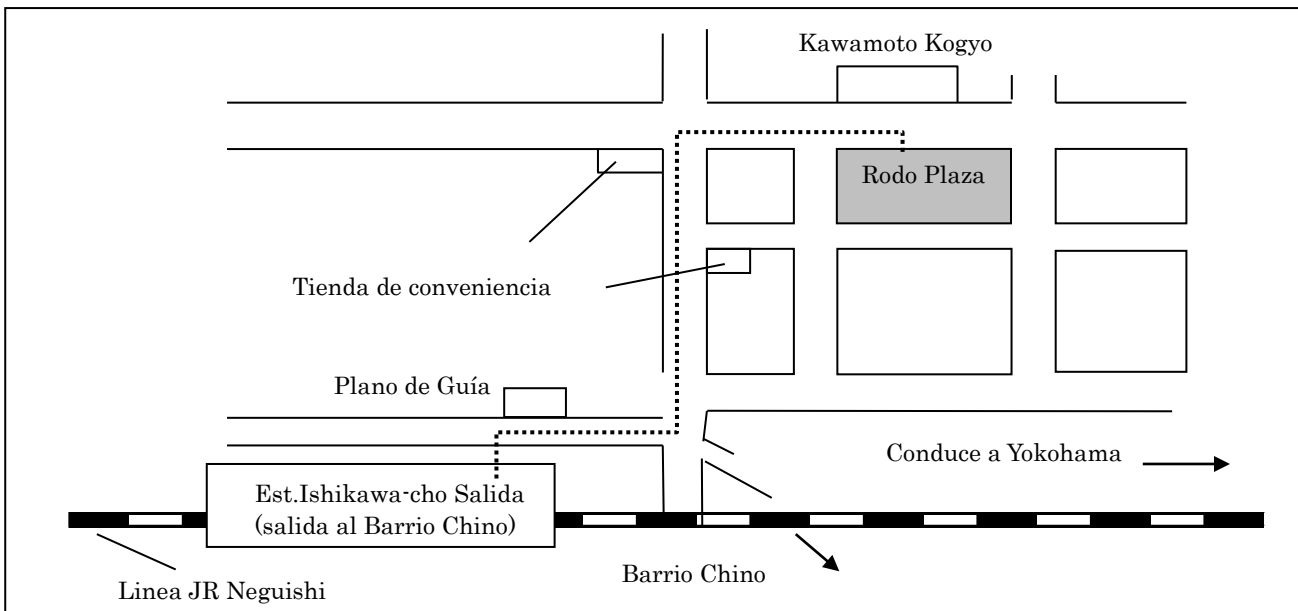

### **Kanagawa Rodo Senta** (Centro de Trabajo de Kanagawa)

Dirección: 1-4 Kotobuki-cho Naka-ku Yokohama-shi. 2do. piso Kanagawa Rodo Plaza

Consultas: Los 2do. y 4to miércoles del mes :13:00~16:00

Teléfono: 045-662-1166

Transporte: 3 minutos a pie desde la salida al Barrio Chino (salida Norte) de la Estación Ishikawa-cho de la línea JR Neguishi (Keihin Tohoku-sen)