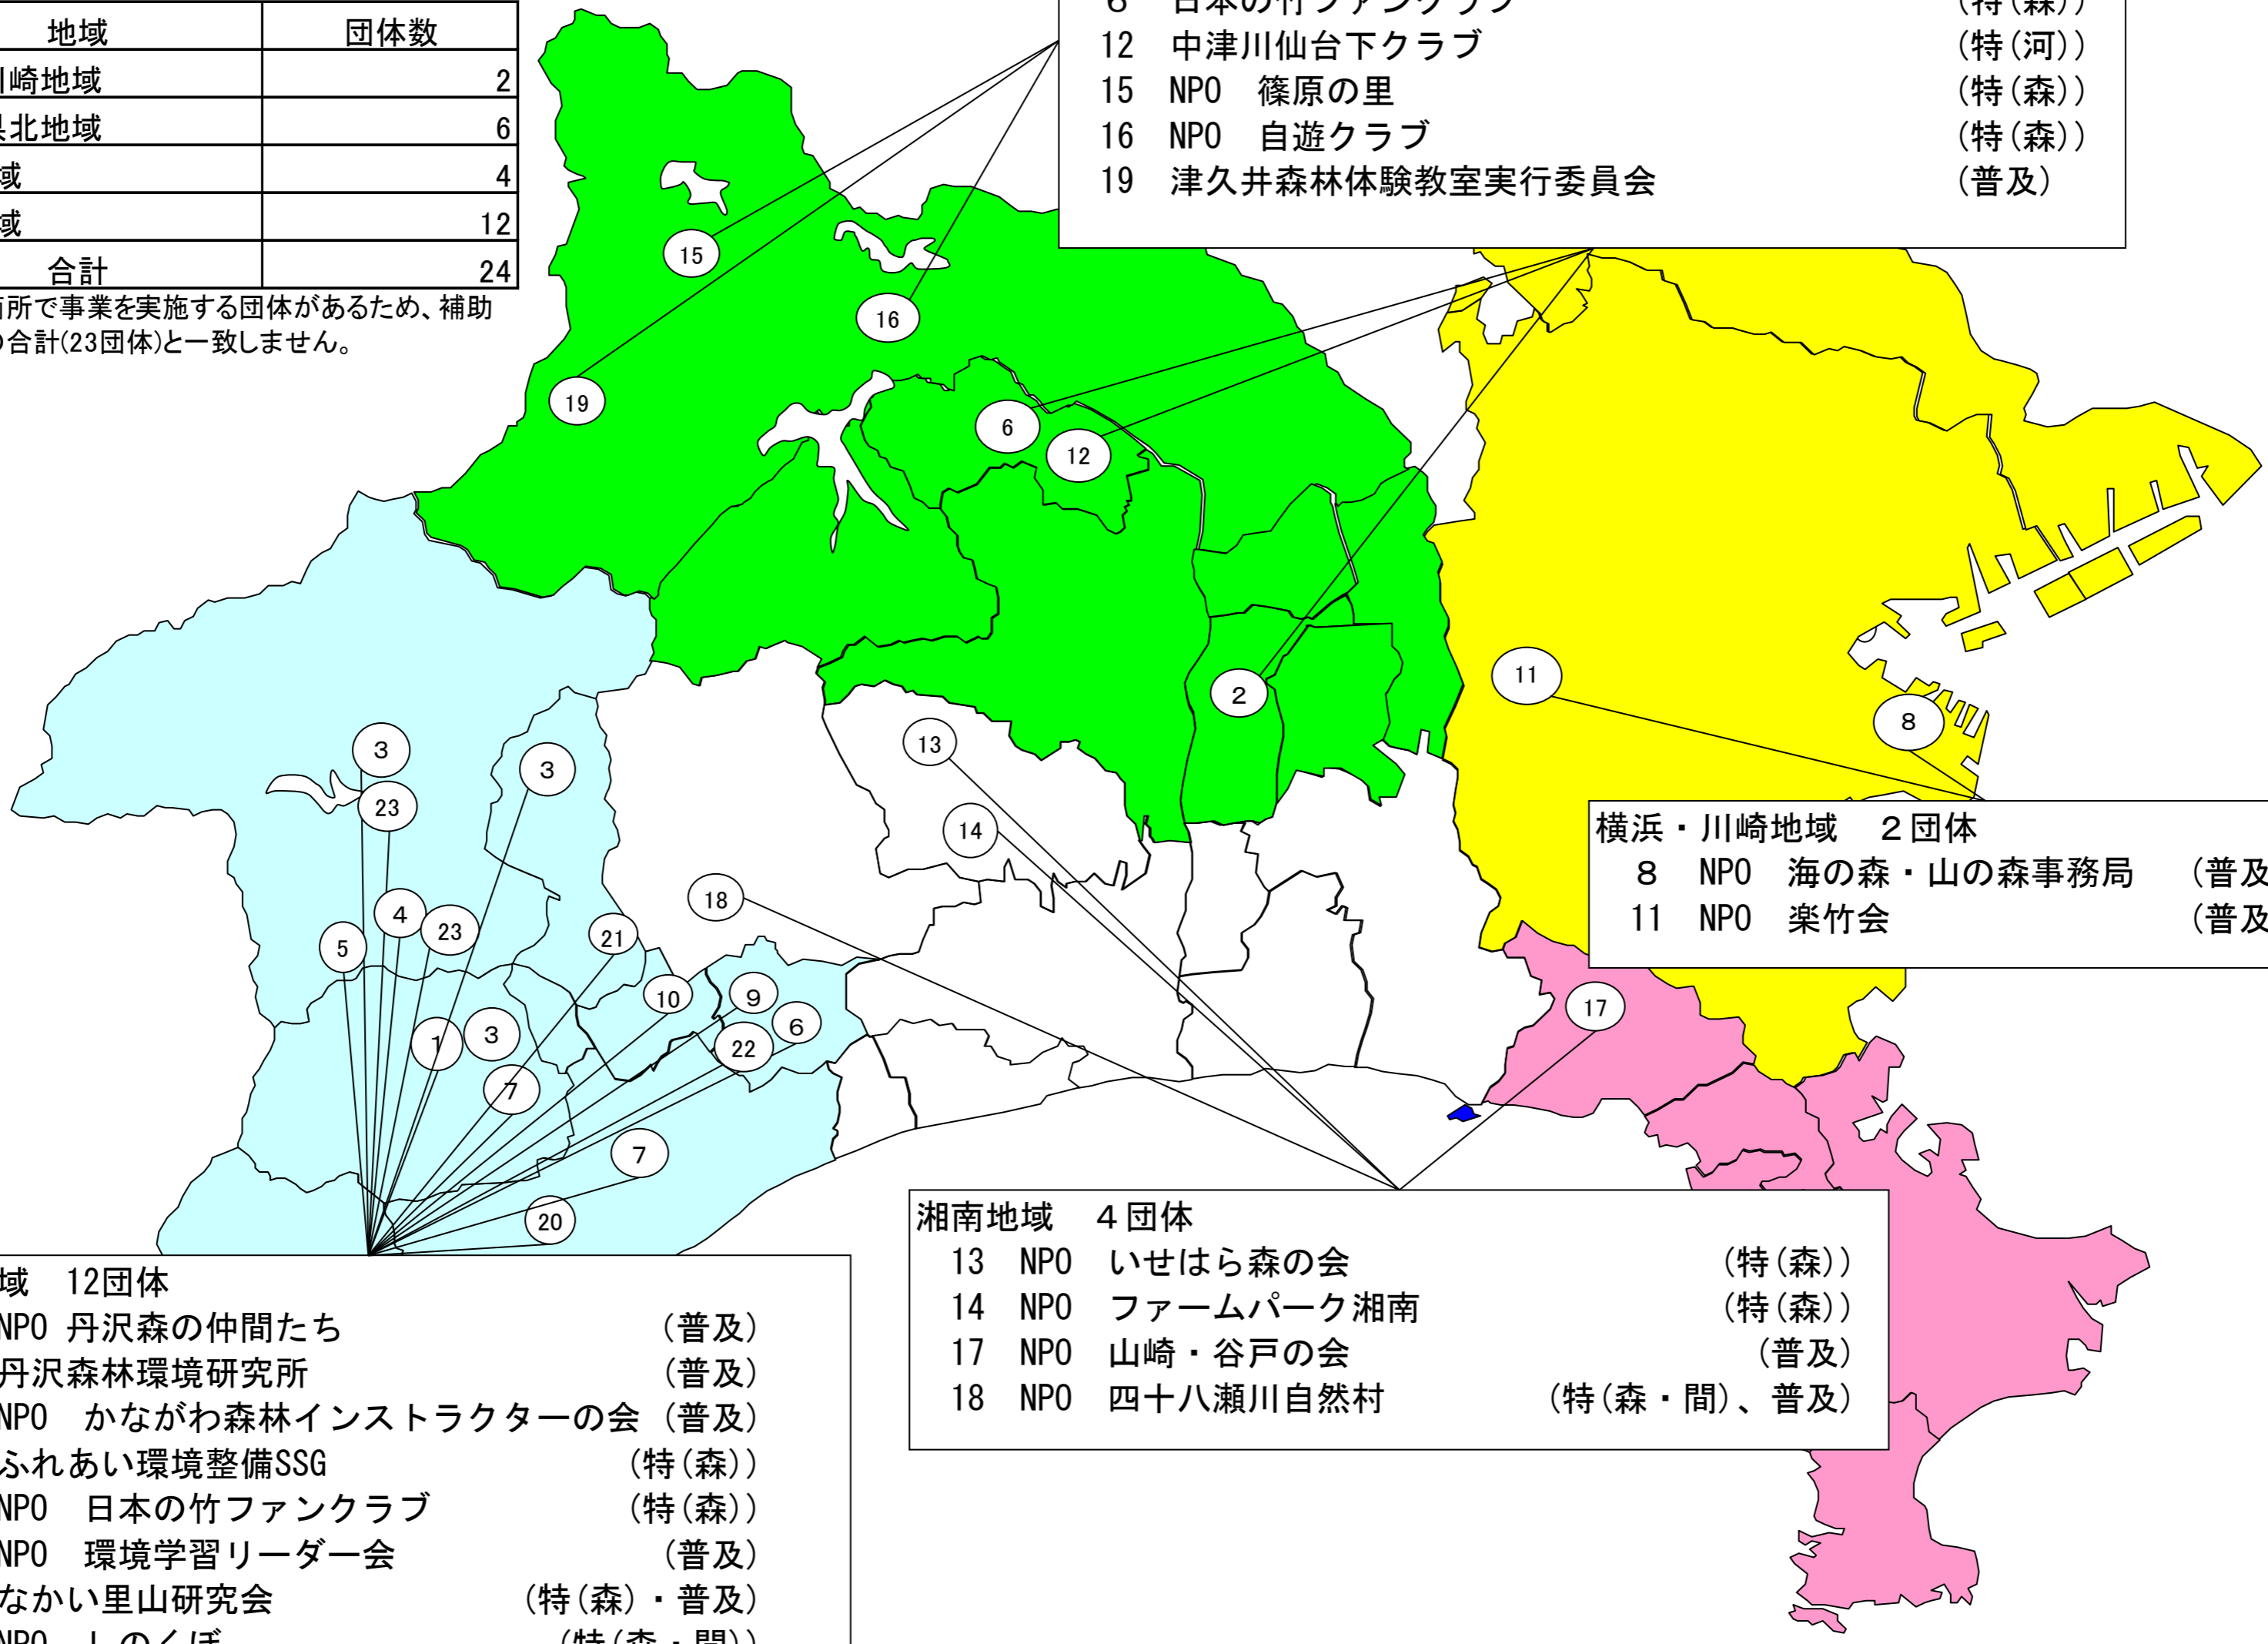

平成25年度 水源環境保全・再生市民事業支援補助金 事業実績一覧

参考資料1

交付事業数(団体数) 35事業(22団体*)

*1団体で複数事業を申請している団体があるため、団体数と事業数は一致しません。

○森林の保全・再生事業(13事業)、資機材の購入事業(6事業)

(単位:千円)

No.	部門	団体名	事業概要	交付決定額		確定額		増減		事業実績		
				事業費	資機材	事業費	資機材	事業費	資機材	延べ活動日数(日)	延べ参加人数(人)	整備面積(ha)
1	高度化	海老名里山づくりボランティア山仕事の会	海老名市において、森林の枝打ち、間伐・下草刈り等による保全整備を行う。	446	137	446	119	0	▲18	26	552	3.36
2	定着	ふれあい環境整備SSG	山北町都夫良野及び川西地内の荒廃した森林の下草刈り、間伐、枝打ち作業等を実施する。	300		280		▲20		8	104	1.10
3	高度化	特定非営利活動法人日本の竹ファンクラブ	中井町半分形及び愛川町角田地区の竹林において、間伐、チップ作業を中心とした保全再生事業を行う。	452		397		▲55		18	333	4.00
4	高度化	なかい里山研究会	中井町井ノ口の里山で間伐及び下草刈りを実施し、水源林として再生するとともに、炭焼やシイタケのホダ木作りを実施する。	333	156	324	156	▲9	0	19	189	1.04
5	高度化	特定非営利活動法人しのくぼ	大井町篠窪地区周辺の荒廃した里山について、下草刈りや伐木、間伐・枝打ち等の保全活動を実施する。	400		338		▲62		20	213	3.18
6	高度化	特定非営利活動法人いせはら森の会	伊勢原市日向地区の荒廃した森林の間伐、除伐を実施する。	100		100		0		5	28	1.50
7	高度化	特定非営利活動法人ファームパーク湘南	伊勢原市三ノ宮地区の荒廃した里山において、下草刈り、竹林の間伐等の整備を実施し、水源としての環境を保全する。	200		192		▲8		11	76	0.60
8	高度化	特定非営利活動法人篠原の里	相模原市緑区牧野地区の森林の伐採、搬出及び炭焼きを行い、健全な森林を保全する。	70		69		▲1		6	53	0.90
9	高度化	特定非営利活動法人自遊クラブ	相模原市緑区長竹地区の私有林において、下刈り・間伐・枝打ちにより、森林の保全・再生を行う。	116		116		0		5	61	0.20
10	高度化	特定非営利活動法人四十八瀬川自然村	秦野市内の荒廃した森林について、下草刈り、枝打ち、間伐、植樹等を実施し、健全な水源林を確保する。	748	128	736	102	▲12	▲26	95	782	6.30
11	高度化	森のなかま	小田原市内の手入れの行き届いていない人工林の間伐、林内整理、材の運び出し等を行う。	82	157	82	157	0	0	25	190	0.80
12	高度化	”やどりき水源林”活動グループ	松田町寄沢の鷺巣堰堤左岸において、荒廃した森林の間伐を行い、植林を実施し、森林の保全・再生を行う。	178	157	178	157	0	0	5	53	0.60
13	高度化	特定非営利活動法人よこはま里山研究所	中井町松本の荒廃した竹林の間伐、林床整理、搬出を行い、荒廃した森林を適切に保全・再生する。	159	379	147	379	▲12	0	9	38	0.40
小計				3,584	1,114	3,405	1,070	▲179	▲44	252	2,672	24

H25.10事業廃止

総計				9,746	200	9,043	200	▲ 703	0	625	43,851
----	--	--	--	-------	-----	-------	-----	-------	---	-----	--------

平成25年度補助事業分布図

1 事業実施箇所別団体数

地域	団体数
横浜・川崎地域	2
県央・県北地域	6
湘南地域	4
県西地域	12
合計	24

※複数箇所事業を実施する団体があるため、補助団体数の合計(23団体)と一致しません。

県央・県北地域 6団体

- 2 海老名里山づくりボランティア山仕事の会 (特(森))
- 6 日本の竹ファンクラブ (特(森))
- 12 中津川仙台下クラブ (特(河))
- 15 NPO 篠原の里 (特(森))
- 16 NPO 自遊クラブ (特(森))
- 19 津久井森林体験教室実行委員会 (普及)

横浜・川崎地域 2団体

- 8 NPO 海の森・山の森事務局 (普及)
- 11 NPO 楽竹会 (普及)