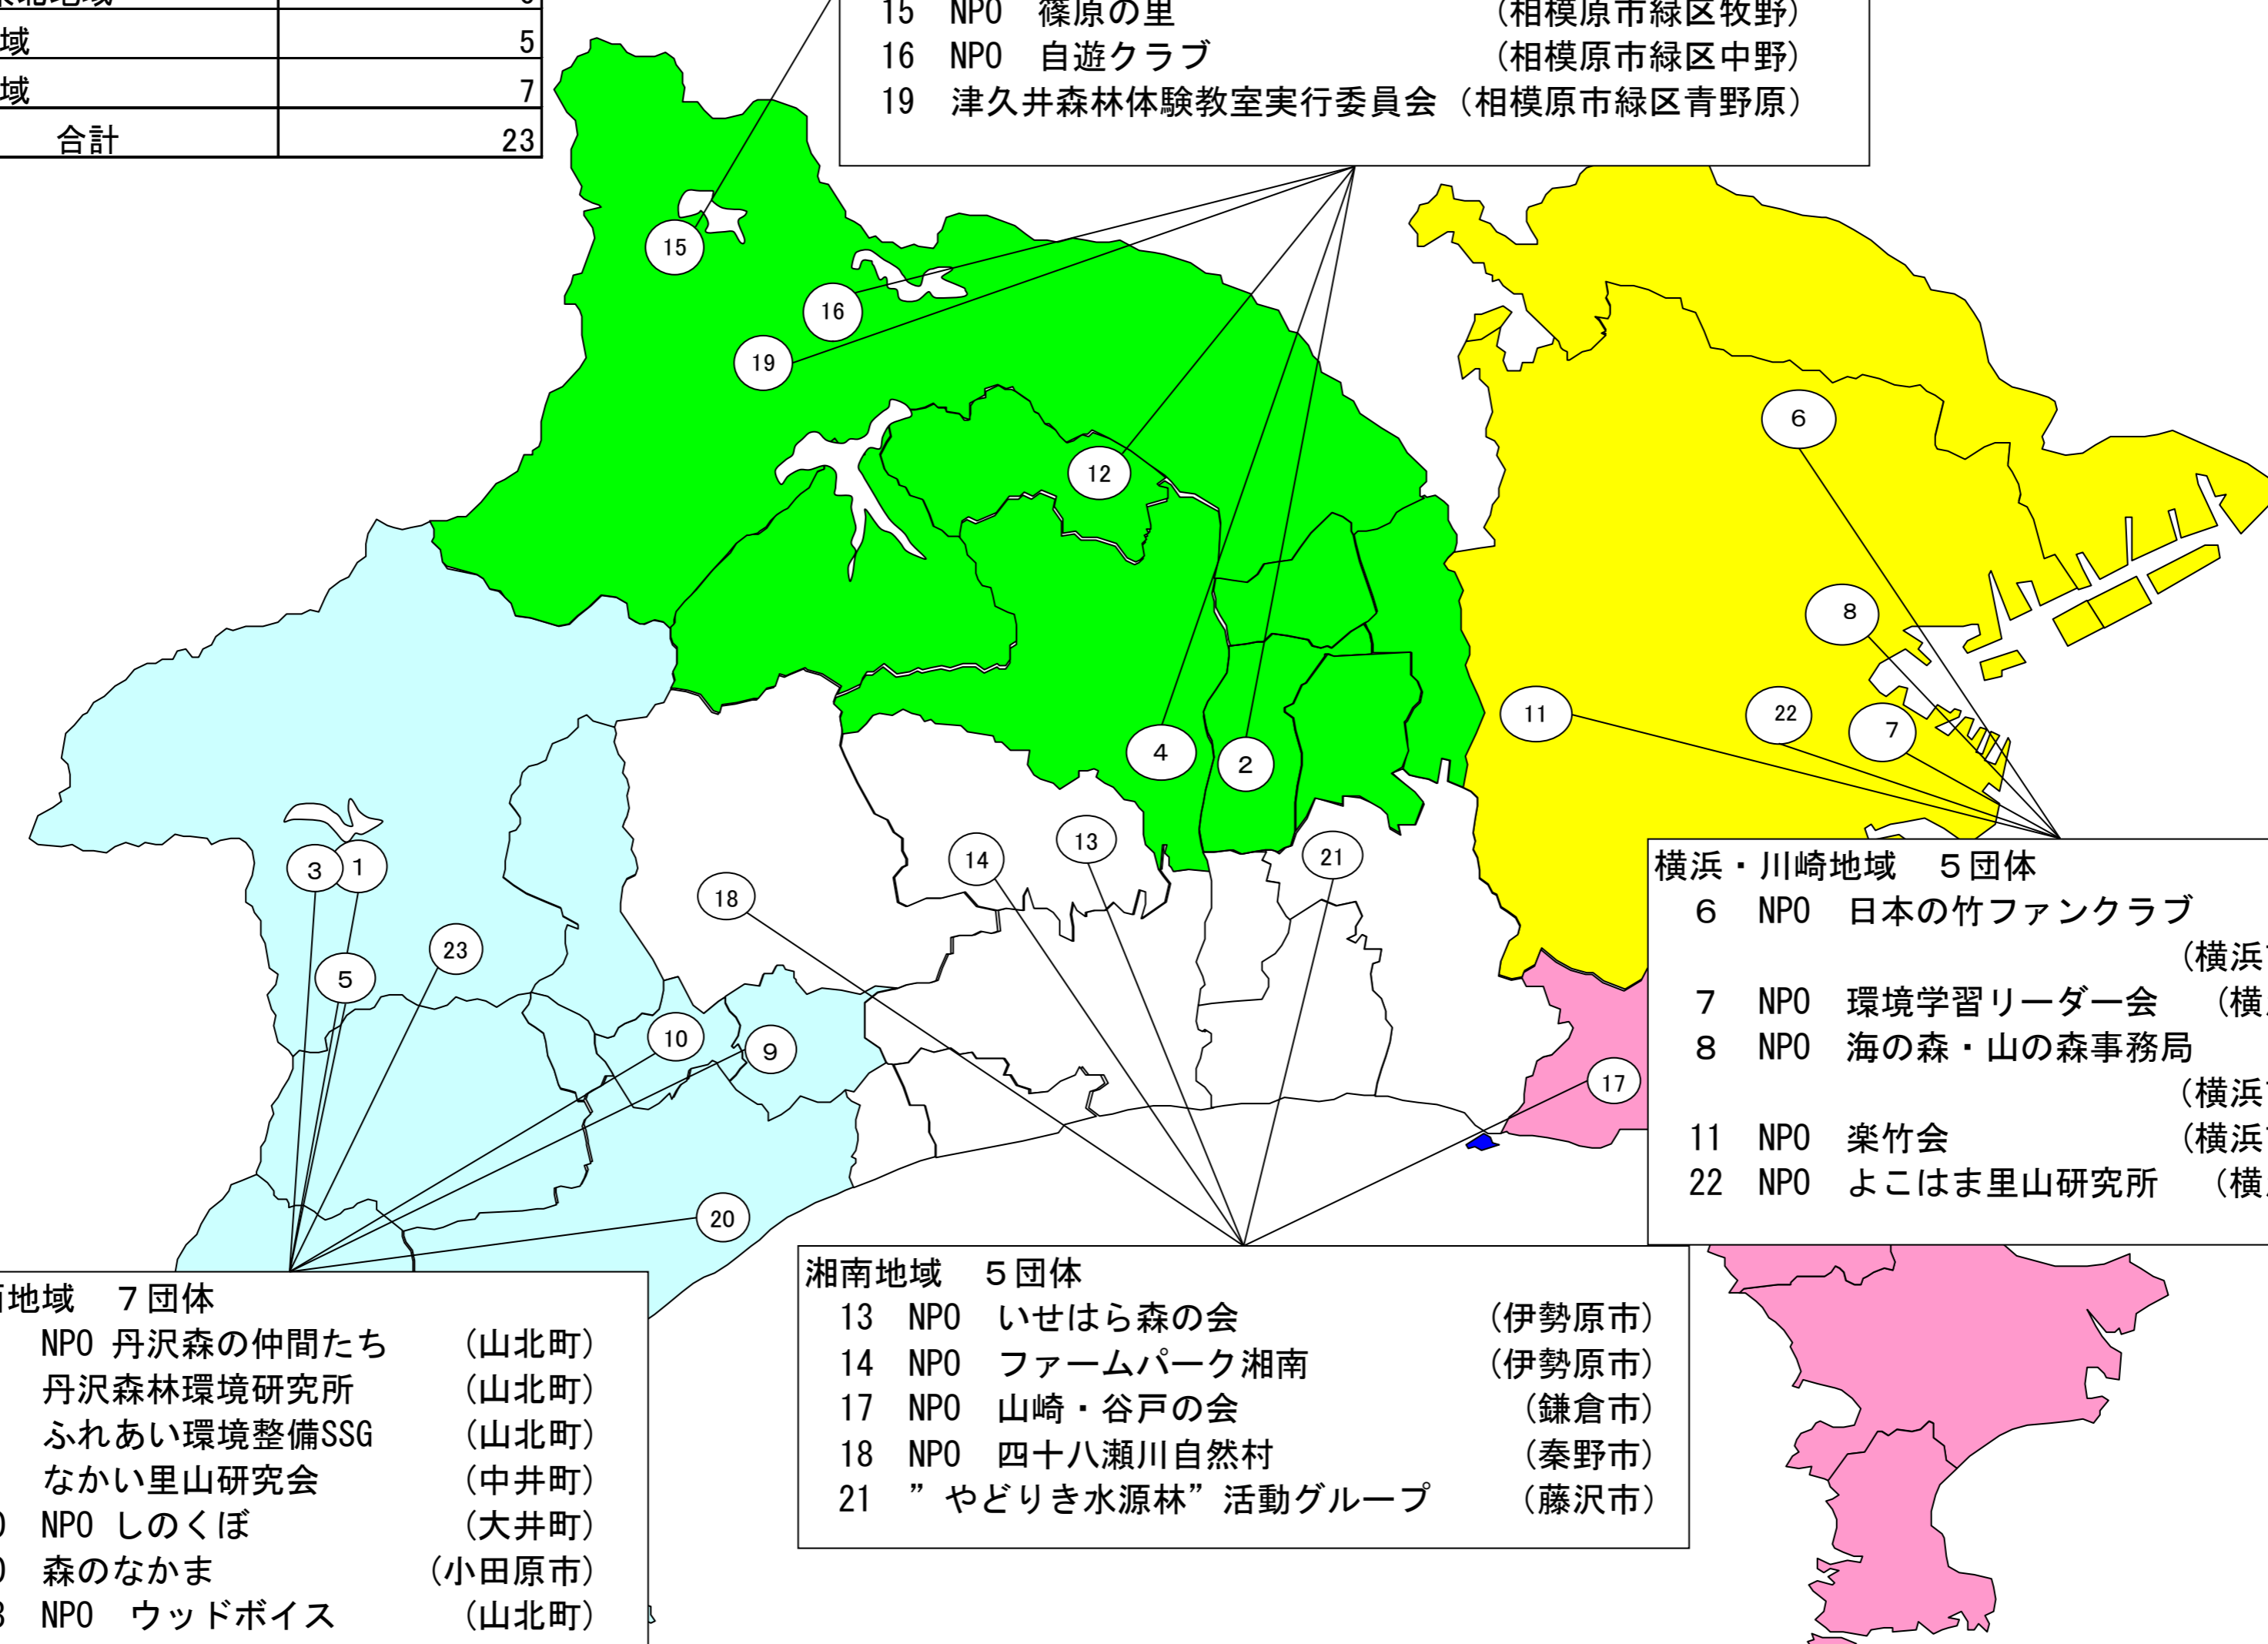

H25.10事業廃止

総計				9,746	200	9,043	200	▲ 703	0	625	43,851
----	--	--	--	-------	-----	-------	-----	-------	---	-----	--------

平成25年度補助事業分布図

1 事業実施箇所別団体数

地域	団体数
横浜・川崎地域	2
県央・県北地域	6
湘南地域	4
県西地域	12
合計	24

※複数箇所事業を実施する団体があるため、補助団体数の合計(23団体)と一致しません。

県央・県北地域 6団体

- 2 海老名里山づくりボランティア山仕事の会 (特(森))
- 6 日本の竹ファンクラブ (特(森))
- 12 中津川仙台下クラブ (特(河))
- 15 NPO 篠原の里 (特(森))
- 16 NPO 自遊クラブ (特(森))
- 19 津久井森林体験教室実行委員会 (普及)

横浜・川崎地域 2団体

- 8 NPO 海の森・山の森事務局 (普及)
- 11 NPO 楽竹会 (普及)

湘南地域 4団体

- 13 NPO いせはら森の会 (特(森))
- 14 NPO ファームパーク湘南 (特(森))
- 17 NPO 山崎・谷戸の会 (普及)
- 18 NPO 四十八瀬川自然村 (特(森・間)、普及)

県西地域 12団体

- 1 NPO 丹沢森の仲間たち (普及)
- 3 丹沢森林環境研究所 (普及)
- 4 NPO かながわ森林インストラクターの会 (普及)
- 5 ふれあい環境整備SSG (特(森))
- 6 NPO 日本の竹ファンクラブ (特(森))
- 7 NPO 環境学習リーダー会 (普及)
- 9 なかい里山研究会 (特(森)・普及)
- 10 NPO しのくぼ (特(森)・間)
- 20 森のなかま (特(森))
- 21 "やどりき水源林"活動グループ (特(森))
- 22 NPO よこはま里山研究所 (特(森)・間)
- 23 NPO ウッドボイス (特(間))

2 実施団体事務所別団体数

地域	団体数
横浜・川崎地域	5
県央・県北地域	6
湘南地域	5
県西地域	7
合計	23

県央・県北地域 6団体

- 2 海老名里山づくりボランティア山仕事の会 (海老名市)
- 4 NPO かながわ森林インストラクターの会 (厚木市)
- 12 中津川仙台下クラブ (愛川町)
- 15 NPO 篠原の里 (相模原市緑区牧野)
- 16 NPO 自遊クラブ (相模原市緑区中野)
- 19 津久井森林体験教室実行委員会 (相模原市緑区青野原)