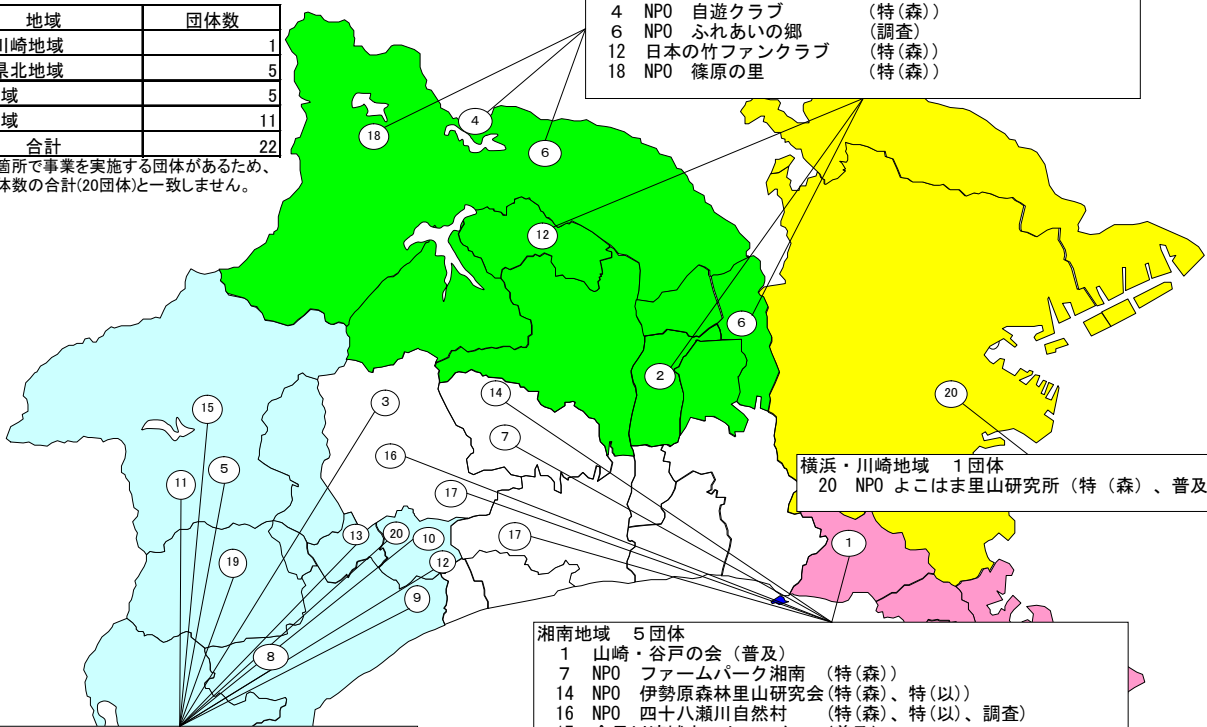

○調査研究事業(2事業)

No.	団体名	事業概要	交付決定額	確定額	増減	事業実績	
						延べ活動日数(日)	延べ参加人数(人)
24	特定非営利活動法人ふれあいの郷	相模川と京の森公園(大和市)の2箇所で水質調査と生物調査を行い、水源施策の水質に対する効果を検証し、HPで公開する。	21	21	0	3	48
25	特定非営利活動法人四十八瀬川自然村	四十八瀬川等の環境状況(流域環境、植生状況、水質、底生生物、魚類等)を調査し、清流を守る活動を実施する。	200	187	▲ 13	19	256
小計			221	208	▲ 13	22	304

総計			6,121	5,935	▲ 186	446	4,587
----	--	--	-------	-------	-------	-----	-------

平成23年度補助事業分布図

1 事業実施箇所別団体数

地域	団体数
横浜・川崎地域	1
県央・県北地域	5
湘南地域	5
県西地域	11
合計	22

※複数箇所で行事業を実施する団体があるため、補助団体数の合計(20団体)と一致しません。

- 県央・県北地域 5団体
- 2 海老名里山づくりボランティア山仕事の会(特(森))
 - 4 NPO 自遊クラブ (特(森))
 - 6 NPO ふれあいの郷 (調査)
 - 12 日本の竹ファンクラブ (特(森))
 - 18 NPO 篠原の里 (特(森))