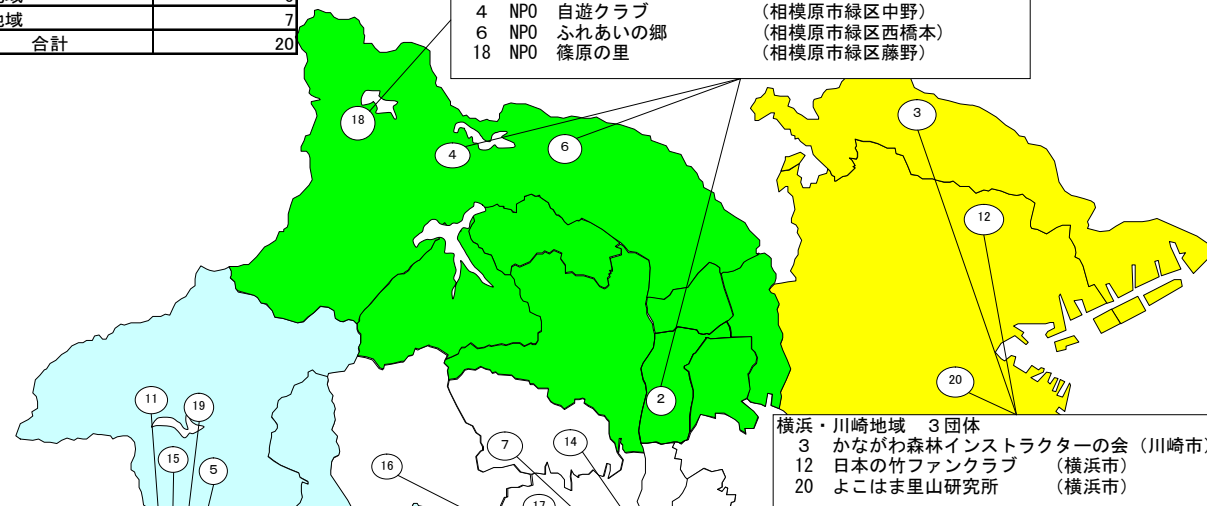

総計			6,121	5,935	▲ 186	446	4,587
----	--	--	-------	-------	-------	-----	-------

平成23年度補助事業分布図

1 事業実施箇所別団体数

地域	団体数
横浜・川崎地域	1
県央・県北地域	5
湘南地域	5
県西地域	11
合計	22

※複数箇所で行事業を実施する団体があるため、補助団体数の合計(20団体)と一致しません。

- 県央・県北地域 5団体
- 2 海老名里山づくりボランティア山仕事の会(特(森))
 - 4 NPO 自遊クラブ (特(森))
 - 6 NPO ふれあいの郷 (調査)
 - 12 日本の竹ファンクラブ (特(森))
 - 18 NPO 篠原の里 (特(森))

- 横浜・川崎地域 1団体
- 20 NPO よこはま里山研究所 (特(森)、普及)

- 湘南地域 5団体
- 1 山崎・谷戸の会 (普及)
 - 7 NPO ファームパーク湘南 (特(森))
 - 14 NPO 伊勢原森林里山研究会(特(森)、特(以))
 - 16 NPO 四十八瀬川自然村 (特(森)、特(以)、調査)
 - 17 金目川流域ネットワーク (普及)

- 県西地域 11団体
- 3 かながわ森林インストラクターの会 (普及)
 - 5 共和地域振興会 (特(森))
 - 8 森のなかま (特(森))
 - 9 湘南二宮・ふるさと炭焼き会 (特(森))
 - 10 なかい里山研究会 (特(森))
 - 11 ふれあい環境整備SSG (特(森))
 - 12 日本の竹ファンクラブ (特(森))
 - 13 NPO しのくぼ (特(森)、特(以))
 - 15 丹沢森林環境研究所 (普及)
 - 19 NPO 丹沢森の仲間たち (特(森))
 - 20 NPO よこはま里山研究所 (特(森)、普及)

2 実施団体事務所別団体数

地域	団体数
横浜・川崎地域	3
県央・県北地域	4
湘南地域	6
県西地域	7
合計	20

- 県央・県北地域 4団体
- 2 海老名里山づくりボランティア山仕事の会 (海老名市)
 - 4 NPO 自遊クラブ (相模原市緑区中野)
 - 6 NPO ふれあいの郷 (相模原市緑区西橋本)
 - 18 NPO 篠原の里 (相模原市緑区藤野)

- 横浜・川崎地域 3団体
- 3 かながわ森林インストラクターの会 (川崎市)
 - 12 日本の竹ファンクラブ (横浜市)
 - 20 よこはま里山研究所 (横浜市)