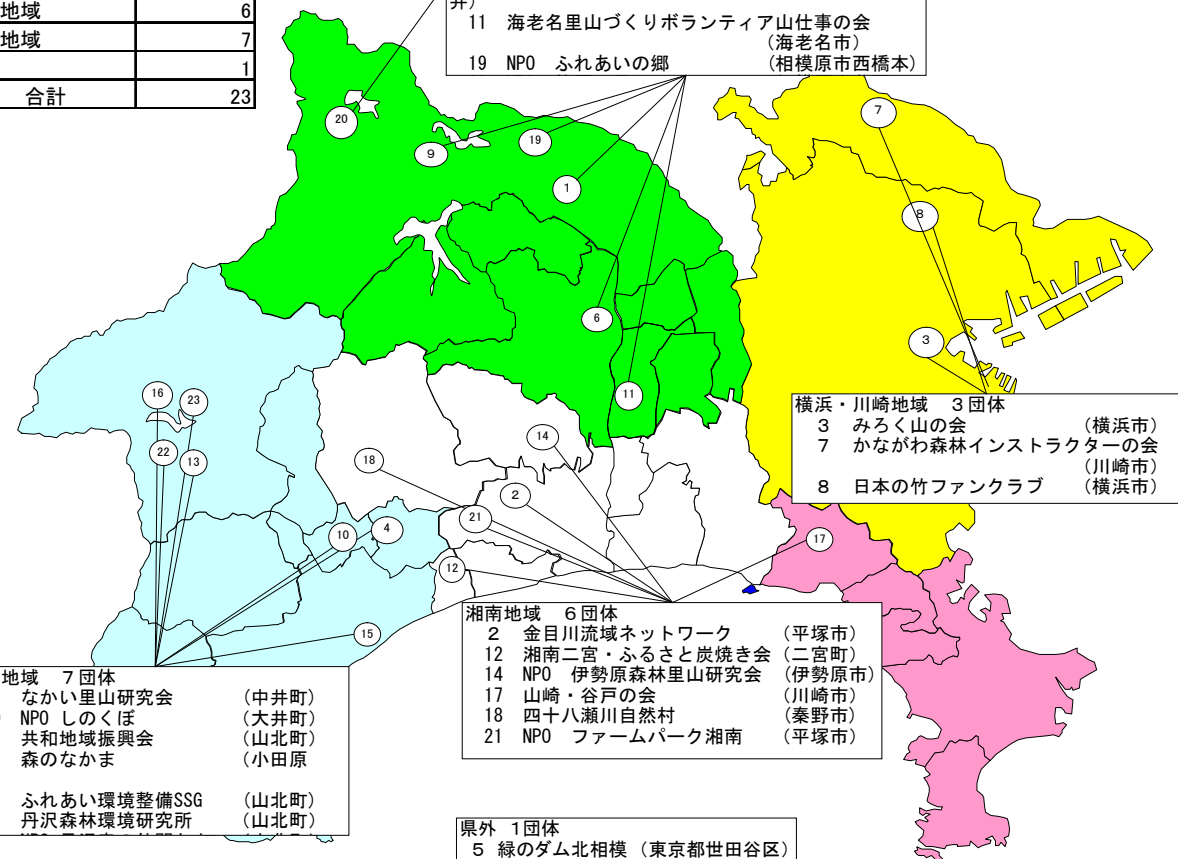

## 1 事業実施箇所別団体数

地域	団体数
横浜・川崎地域	0
県央・県北地域	7
湘南地域	5
県西地域	10
県内各地	1
合計	23

- 県央・県北地域 7団体
- 1 ふじの森のがるでんセンター(特(森)、特(以))
  - 6 きれいな中津川菁莪の会 (特(以))
  - 8 日本の竹ファンクラブ (特(森))
  - 9 NPO 自遊クラブ (特(森)、普及)
  - 11 海老名里山づくりボランティア山仕事の会(特(森))
  - 19 NPO ふれあいの郷 (普及)
  - 20 NPO 篠原の里 (特(森))

- 県内各地 1団体  
5 緑のダム北相模(普及)

- 湘南地域 5団体
- 2 金目川流域ネットワーク (普及)
  - 14 NPO 伊勢原森林里山研究会(特(森))
  - 17 山崎・谷戸の会 (普及)
  - 18 NPO 四十八瀬川自然村 (特(森)、特(以)、普及、調査)
  - 21 NPO ファームパーク湘南 (特(森))

- 県西地域 10団体
- 3 みろく山の会 (特(以))
  - 4 なかい里山研究会 (特(森)、普及)
  - 7 かながわ森林インストラクターの会 (普及)
  - 10 NPO しのくぼ (特(森)、特(以))
  - 12 湘南二宮・ふるさと炭焼き会 (特(森))
  - 13 共和地域振興会 (特(森))
  - 15 森のなかま (特(森))
  - 16 ふれあい環境整備SSG (特(森))
  - 22 丹沢森林環境研究所 (普及)
  - 23 NPO 丹沢森の仲間たち (特(森))

## 2 実施団体事務所別団体数

地域	団体数
横浜・川崎地域	3
県央・県北地域	6
湘南地域	6
県西地域	7
県外	1
合計	23

- 県央・県北地域 6団体
- 1 ふじの森のがるでんセンター (相模原市藤野町)
  - 6 きれいな中津川菁莪の会 (厚木市)
  - 9 NPO 自遊クラブ (相模原市津久井)
  - 11 海老名里山づくりボランティア山仕事の会 (海老名市)
  - 19 NPO ふれあいの郷 (相模原市西橋本)