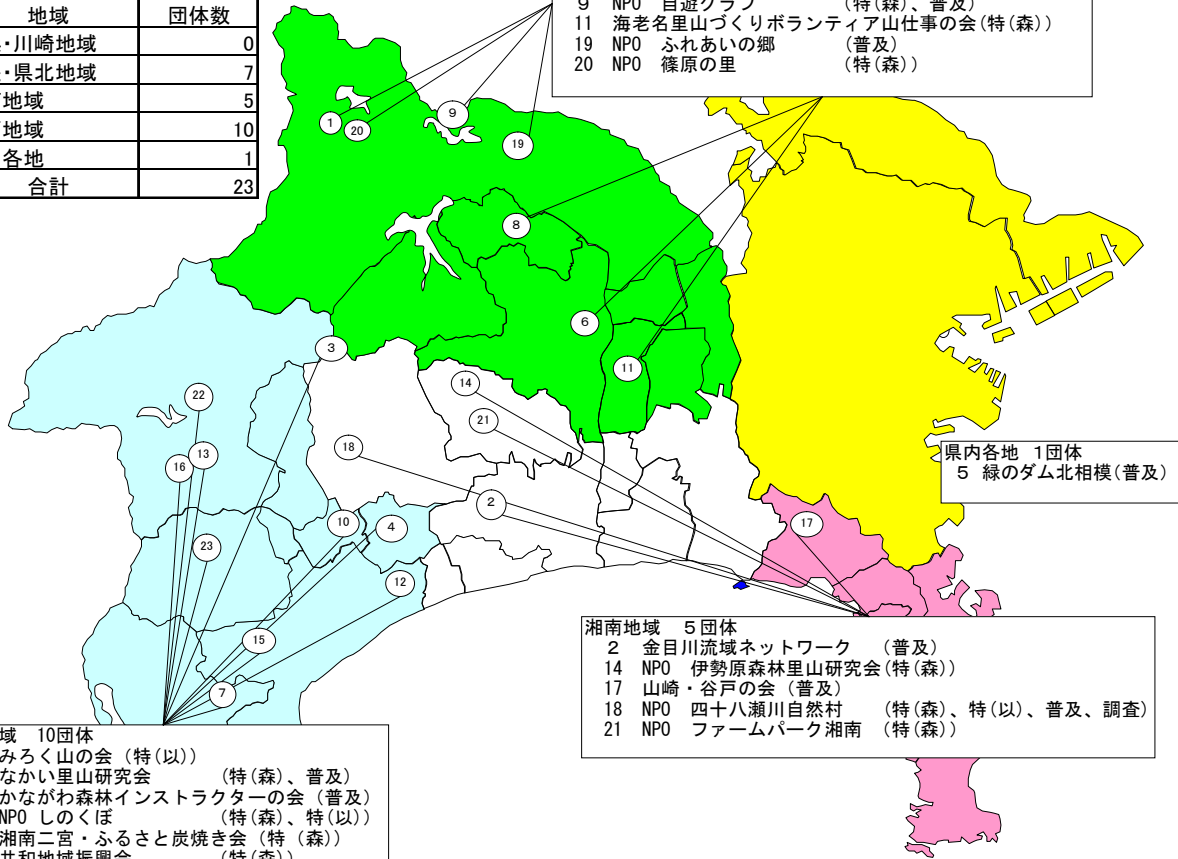

平成22年度補助事業分布図

1 事業実施箇所別団体数

地域	団体数
横浜・川崎地域	0
県央・県北地域	7
湘南地域	5
県西地域	10
県内各地	1
合計	23

1. 県央・県北地域 7団体
2. 1 ふじの森のがるでんセンター(特(森)、特(以))
   - 6 きれいな中津川菁莪の会 (特(以))
   - 8 日本の竹ファンクラブ (特(森))
   - 9 NPO 自遊クラブ (特(森)、普及)
   - 11 海老名里山づくりボランティア山仕事の会(特(森))
   - 19 NPO ふれあいの郷 (普及)
   - 20 NPO 篠原の里 (特(森))

1. 県内各地 1団体
   5 緑のダム北相模(普及)

1. 湘南地域 5団体
2. 2 金目川流域ネットワーク (普及)
   - 14 NPO 伊勢原森林里山研究会(特(森))
   - 17 山崎・谷戸の会 (普及)
   - 18 NPO 四十八瀬川自然村 (特(森)、特(以)、普及、調査)
   - 21 NPO ファームパーク湘南 (特(森))

1. 県西地域 10団体
2. 3 みろく山の会 (特(以))
   - 4 なかい里山研究会 (特(森)、普及)
   - 7 かながわ森林インストラクターの会 (普及)
   - 10 NPO しのくぼ (特(森)、特(以))
   - 12 湘南二宮・ふるさと炭焼き会 (特(森))
   - 13 共和地域振興会 (特(森))
   - 15 森のなかま (特(森))
   - 16 ふれあい環境整備SSG (特(森))
   - 22 丹沢森林環境研究所 (普及)
   - 23 NPO 丹沢森の仲間たち (特(森))

2 実施団体事務所別団体数

地域	団体数
横浜・川崎地域	3
県央・県北地域	6
湘南地域	6
県西地域	7
県外	1
合計	23

1. 県央・県北地域 6団体
2. 1 ふじの森のがるでんセンター (相模原市藤野町)
   - 6 きれいな中津川菁莪の会 (厚木市)
   - 9 NPO 自遊クラブ (相模原市津久井)
   - 11 海老名里山づくりボランティア山仕事の会 (海老名市)
   - 19 NPO ふれあいの郷 (相模原市西橋本)