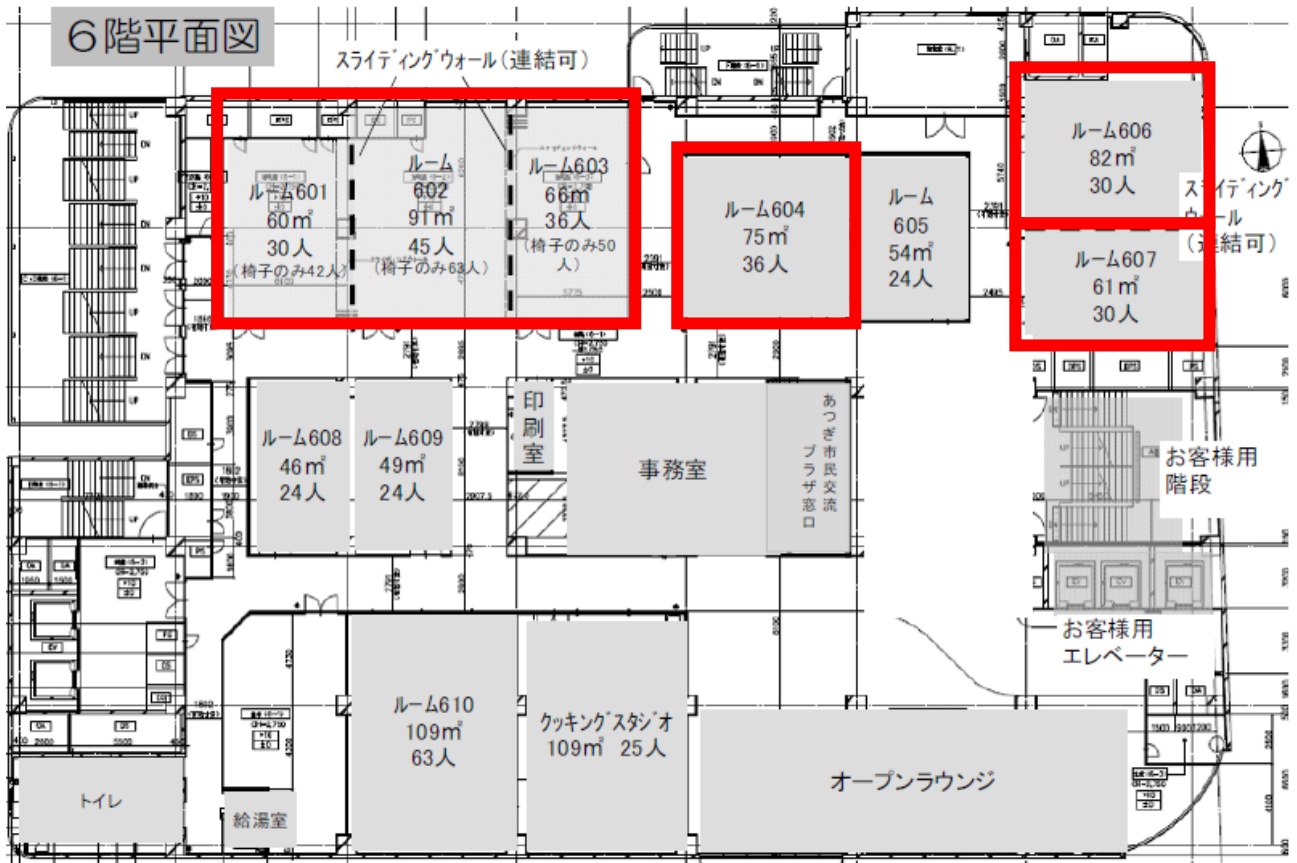

県民参加型ワークショップ会場

会場名：あつぎ市民交流プラザ

会場場所：本厚木駅から徒歩5分

施設概要：会議室（12/1 会議室 9室）

【フロア平面図】

- 155名部屋×1：ルーム601～603（3部屋連結、椅子のみ配置）、
 45名部屋×1：ルーム504、 36名部屋×1：ルーム604、 30名部屋×2：ルーム606・607、
 27名部屋×1：ルーム701、 24名部屋×1：ルーム703

(会場写真)

ルーム504