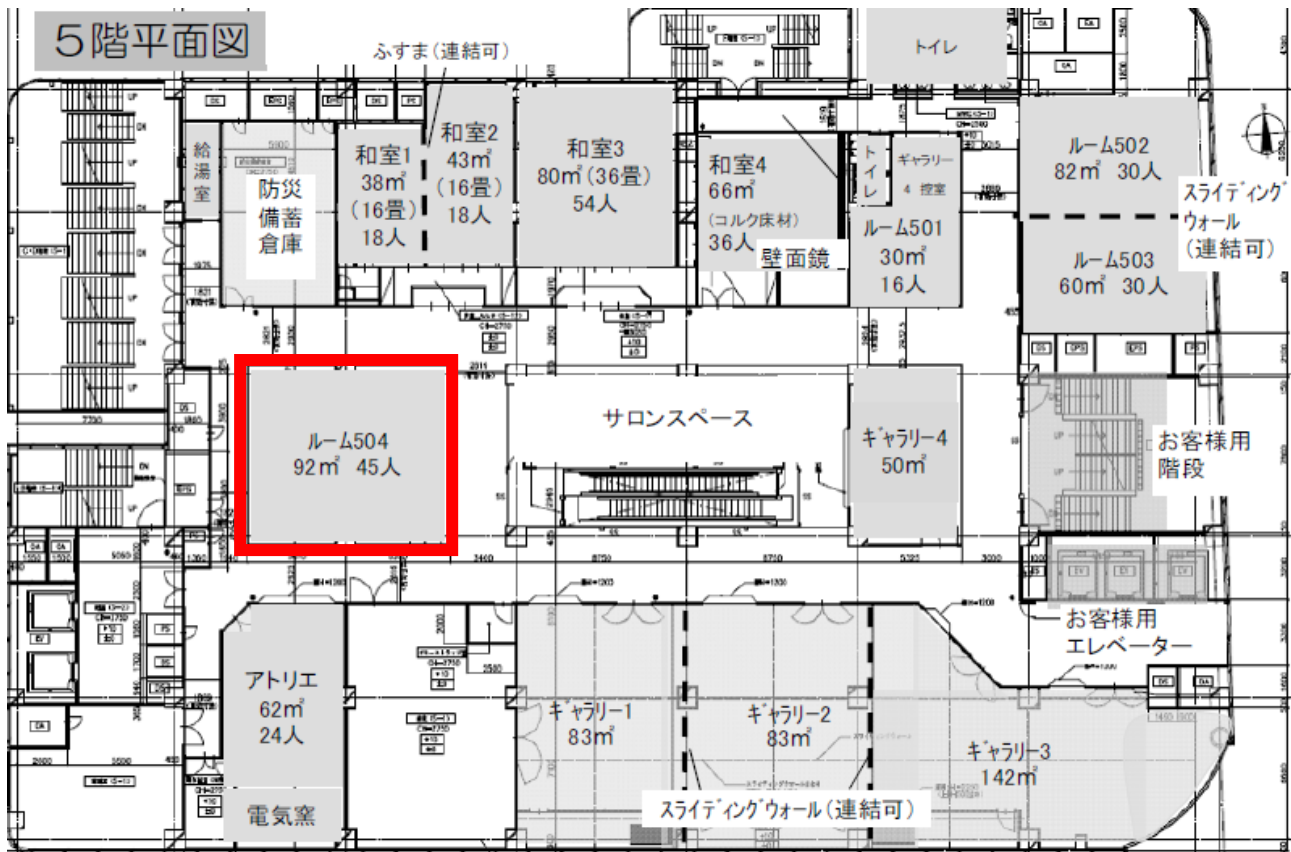

県民参加型ワークショップ会場

会場名：あつぎ市民交流プラザ

会場場所：本厚木駅から徒歩5分

施設概要：会議室（12/1 会議室 9室）

【フロア平面図】

- 155名部屋×1：ルーム601～603（3部屋連結、椅子のみ配置）、
 45名部屋×1：ルーム504、 36名部屋×1：ルーム604、 30名部屋×2：ルーム606・607、
 27名部屋×1：ルーム701、 24名部屋×1：ルーム703

(会場写真)

ルーム504

ルーム610

ルーム703