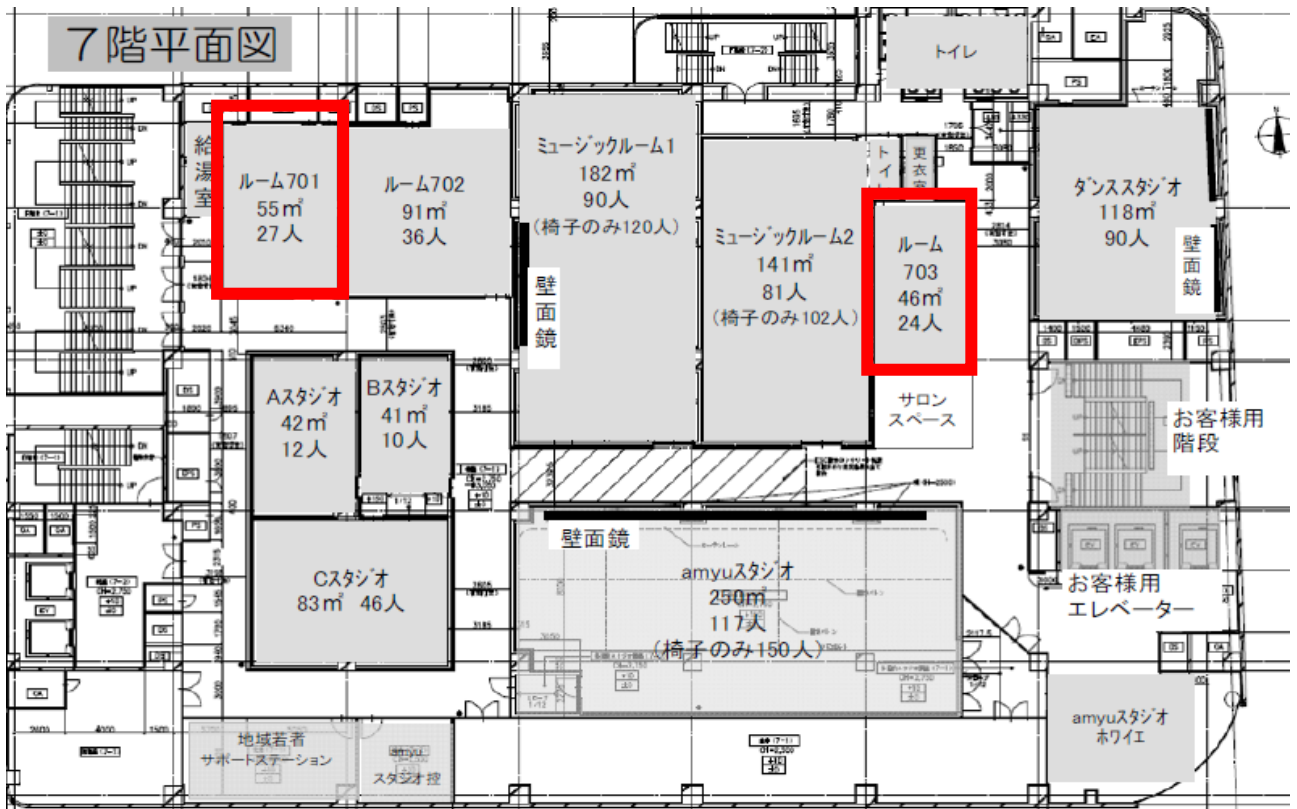

県民参加型ワークショップ会場

会場名：あつぎ市民交流プラザ

会場場所：本厚木駅から徒歩5分

施設概要：会議室（12/1 会議室 9室）

【フロア平面図】

- 155名部屋×1：ルーム601～603（3部屋連結、椅子のみ配置）、
 45名部屋×1：ルーム504、 36名部屋×1：ルーム604、 30名部屋×2：ルーム606・607、
 27名部屋×1：ルーム701、 24名部屋×1：ルーム703

(会場写真)

ルーム504

ルーム610

ルーム703