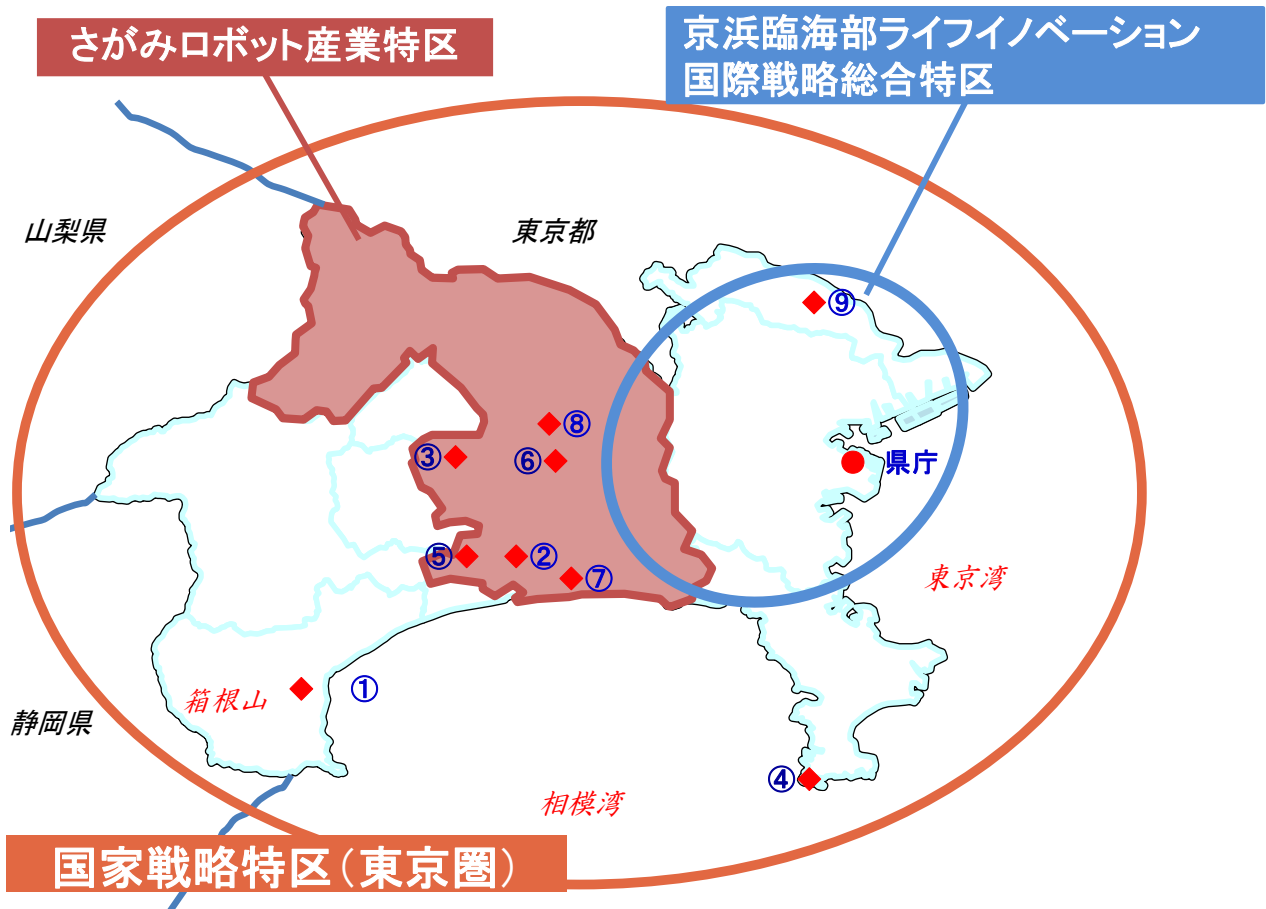

神奈川県試験研究機関等一覧

機 関 名	所 在 地
①温泉地学研究所	〒250-0031 小田原市入生田586
②環境科学センター	〒254-0014 平塚市四之宮1-3-39
③自然環境保全センター	〒243-0121 厚木市七沢657
④水産技術センター	〒238-0237 三浦市三崎町城ヶ島養老子
⑤農業技術センター	〒259-1204 平塚市上吉沢1617
⑥畜産技術センター	〒243-0417 海老名市本郷3750
⑦衛生研究所	〒253-0087 茅ヶ崎市下町屋1-3-1
⑧産業技術センター	〒243-0435 海老名市下今泉705-1
⑨公益財団法人神奈川科学技術アカデミー (KAST)	〒213-0012 川崎市高津区坂戸3-2-1 KSP内
神奈川県庁	〒231-8588 横浜市中区日本大通1