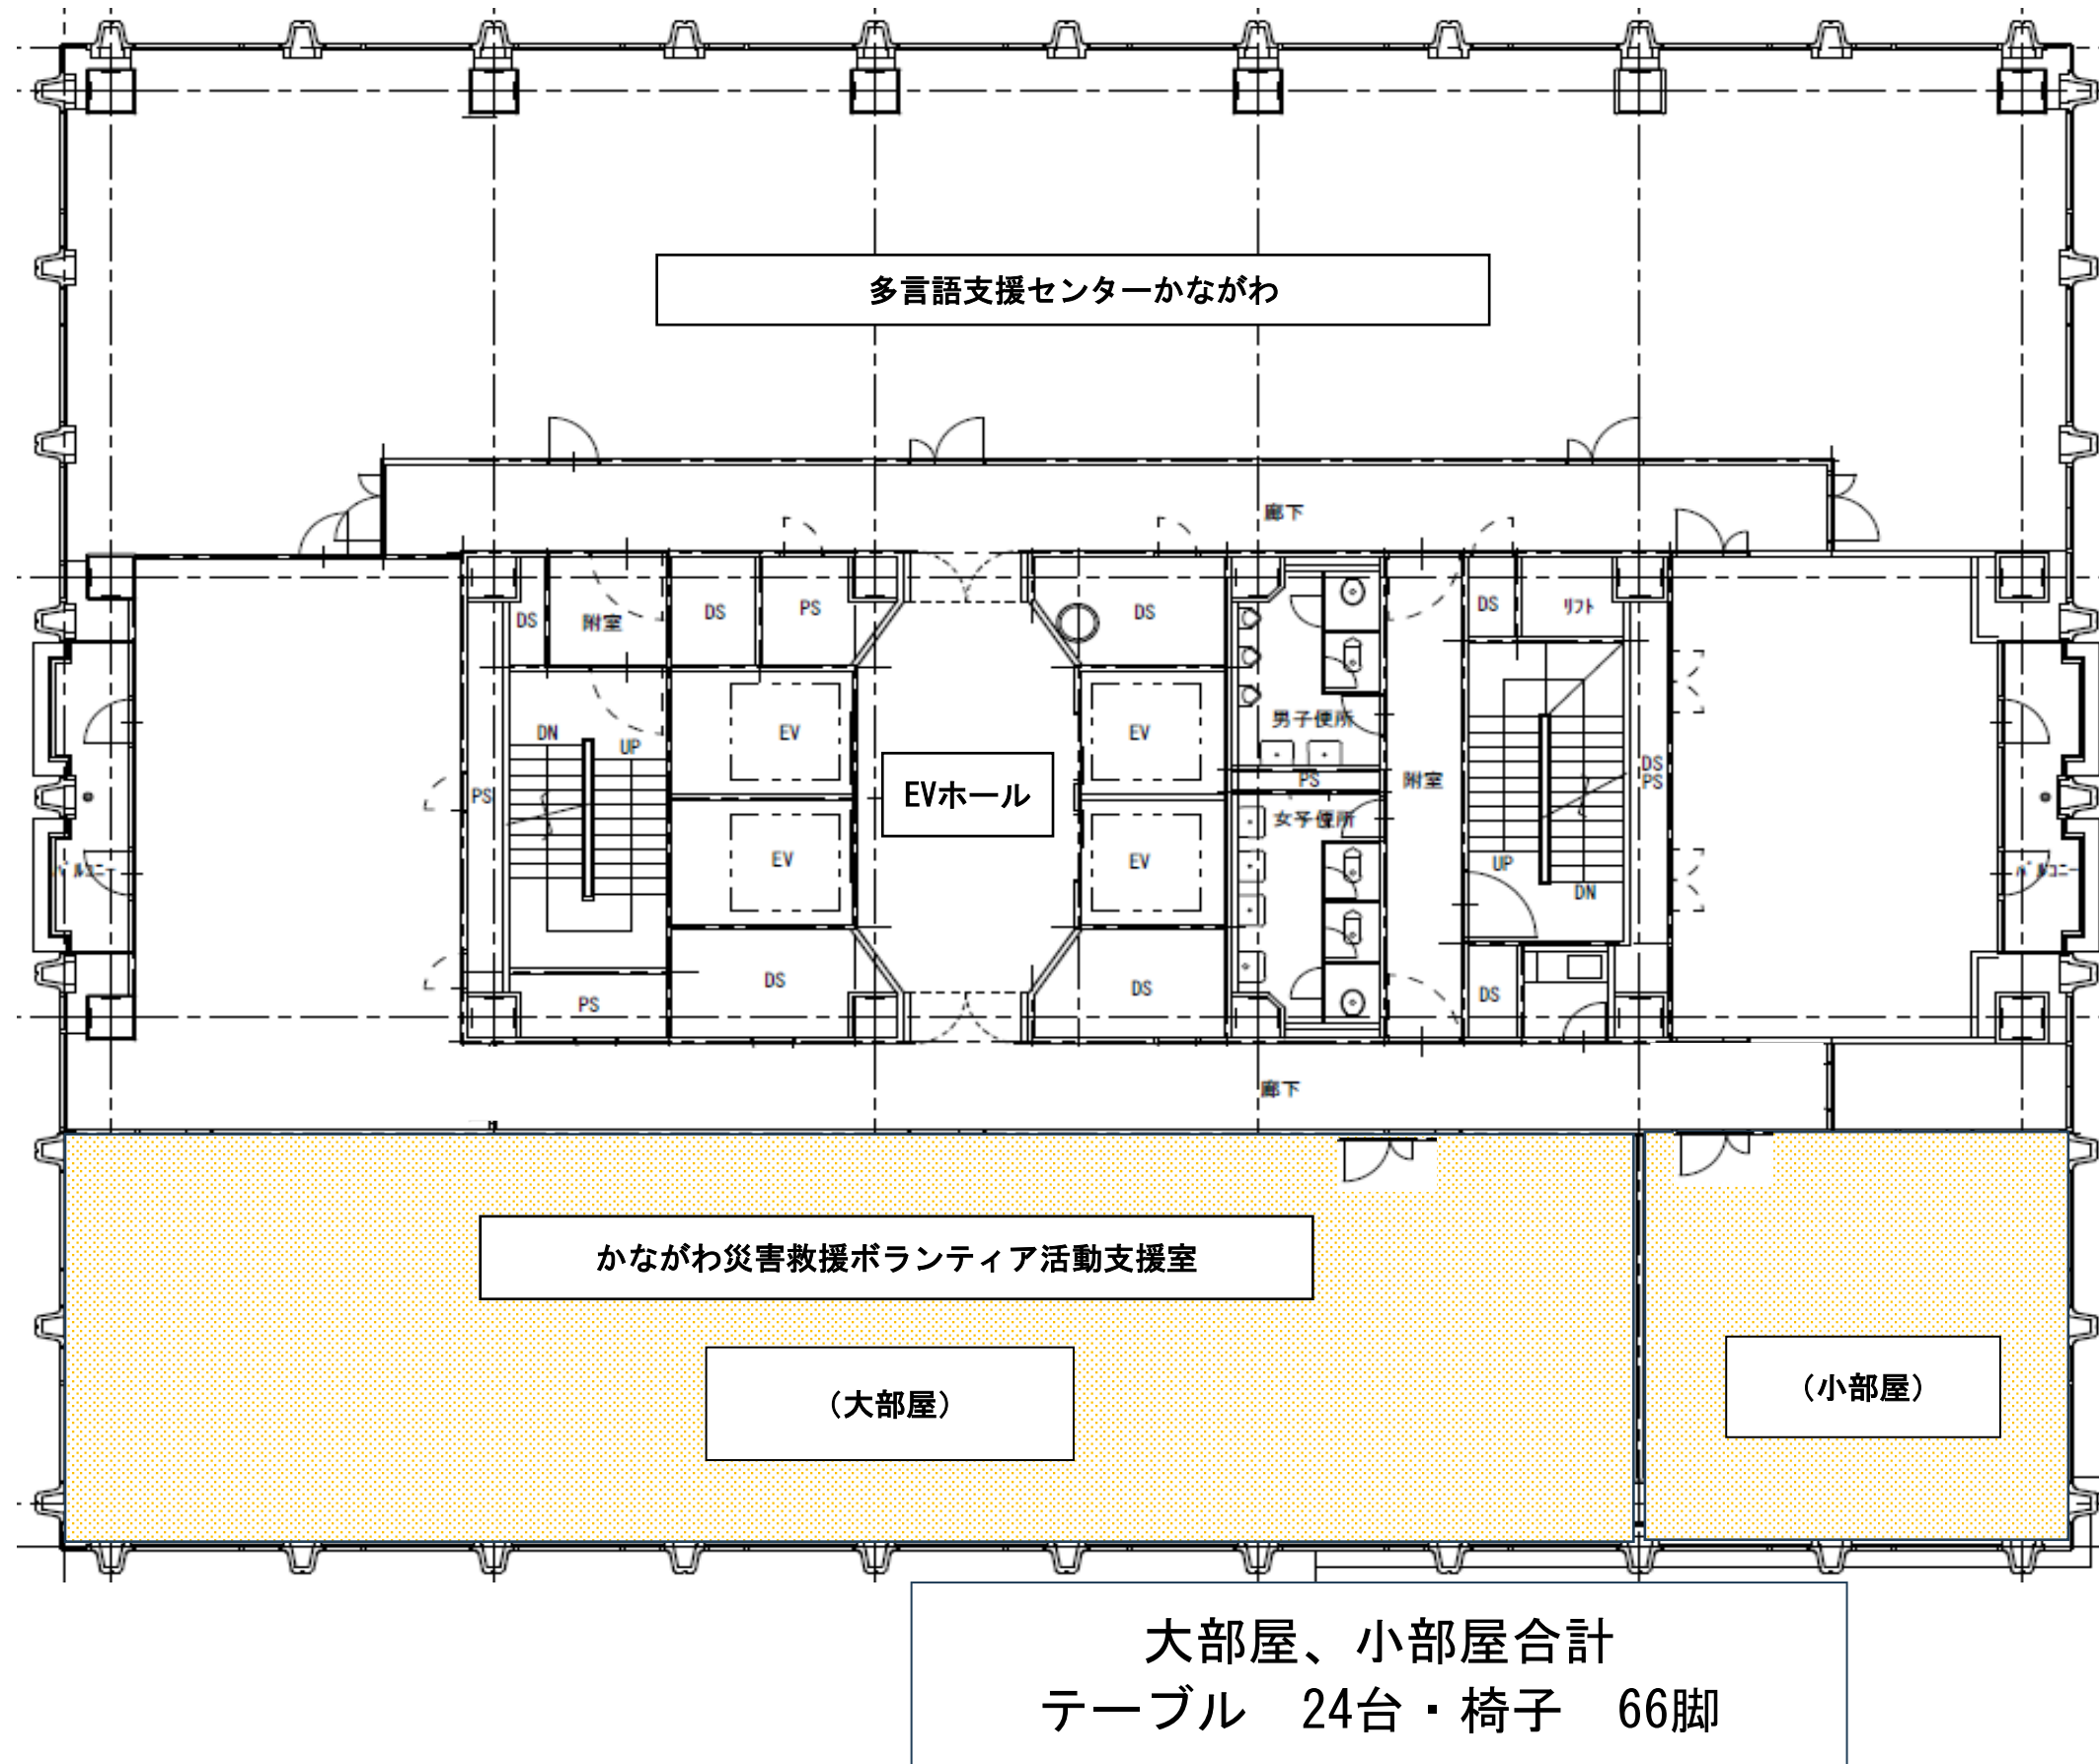

災害救援ボランティア支援室レイアウト

多言語支援センターかながわ

EVホール

かながわ災害救援ボランティア活動支援室

(大部屋)

(小部屋)

大部屋、小部屋合計
テーブル 24台・椅子 66脚