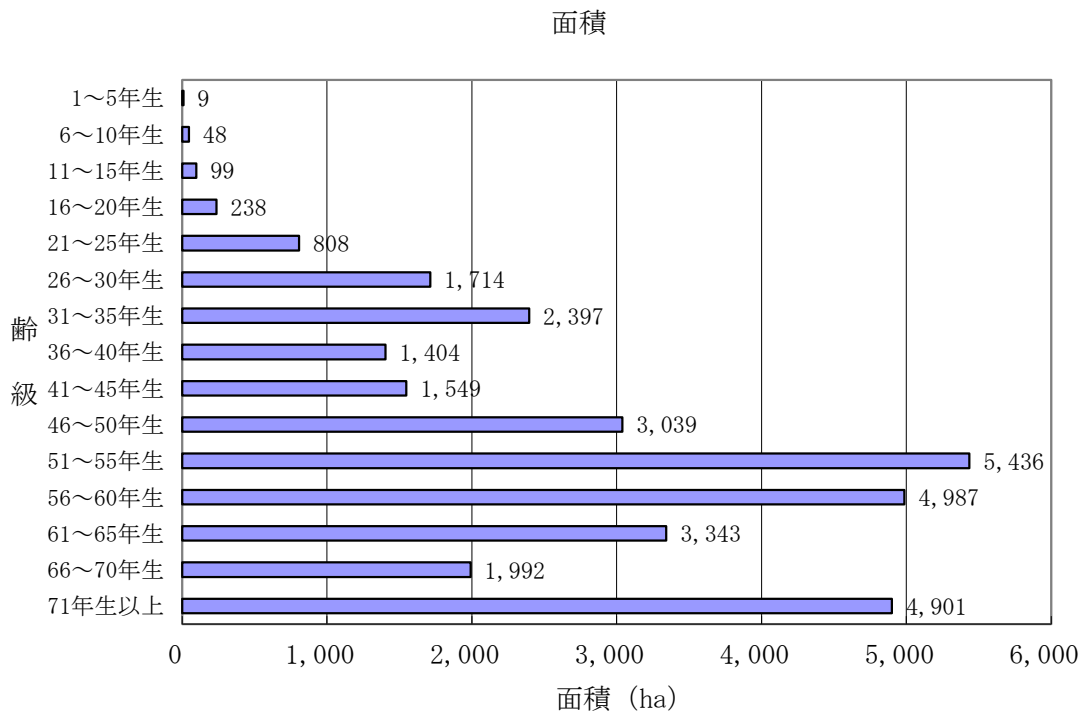

## 5 民有林人工林齢級別面積配置図

注：合計は、1 ha未満の端数処理の関係で合わない場合がある。

出典：神奈川県森林計画データによる(森林法第2条関係) (平成28年3月変更)(森林再生課)