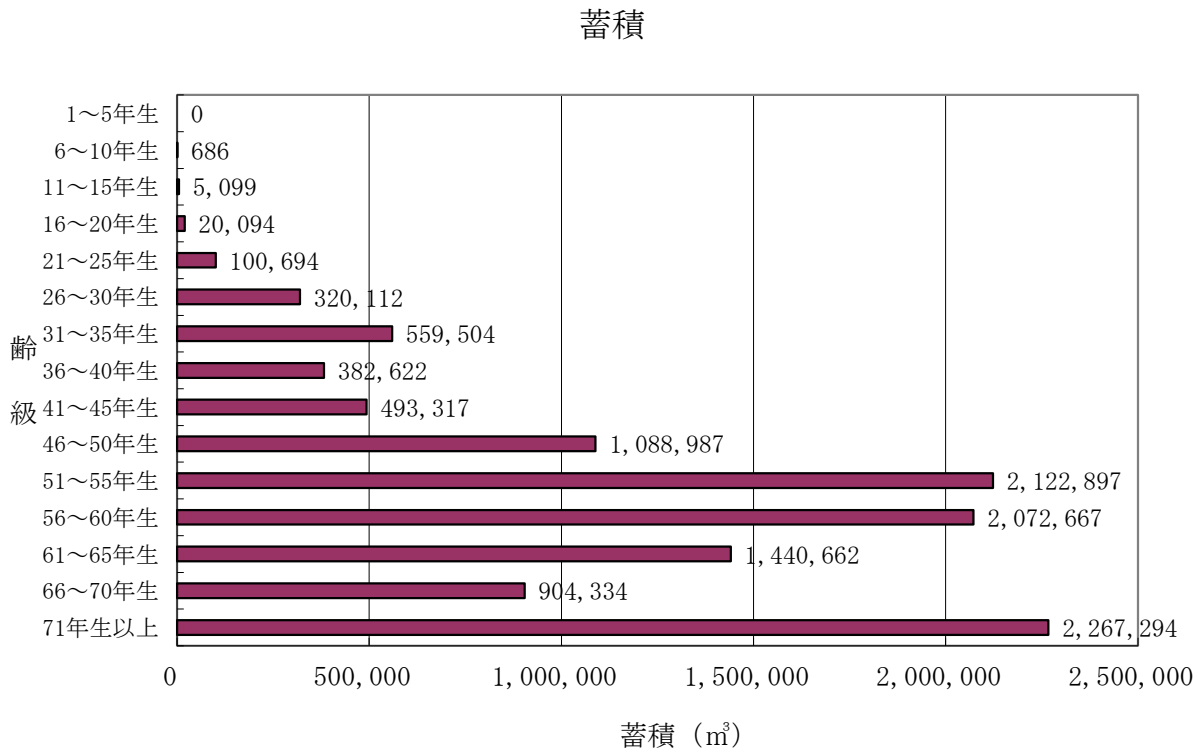

6 民有林人工林齢級別蓄積配置図

注：合計は、1 m³未満の端数処理の関係で合わない場合がある。

出典：神奈川県森林計画データによる(森林法第2条関係) (平成28年3月変更)(森林再生課)