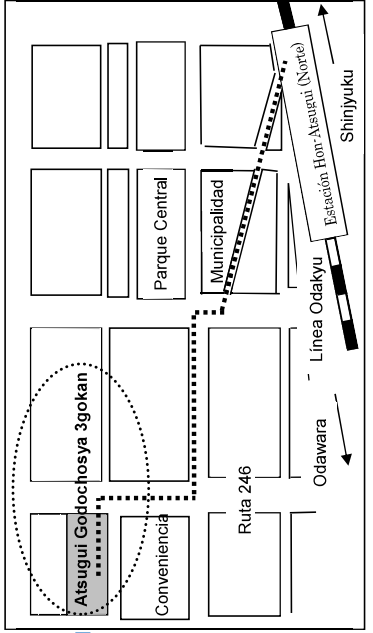

Kanagawa Rodo Senta Ken-o Shisyo

(Centro de Trabajo de Kanagawa Sucursal de Ken-o)
Dirección : 2-3-1 Mizuhiki Atsugi-shi 2do. piso
Atsugi Godochosha 3gokan 2F

Consultas : Jueves 13:00 ~ 16:00
Teléfono : 046 - 221 - 7994

Transporte : 15 minutos a pie desde la estación de Hon-Atsugi salida Norte