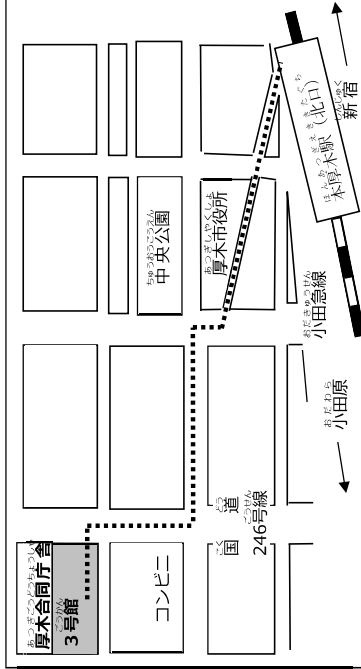

かながわ労働センター 厚木支所 (厚木合同庁舎 3号館 2階相談室)

一般労働相談窓口 (日本語相談のみ)

■ 常設労働相談

月～金曜日 (祝・休日、年末年始を除く) 8:30～12:00、13:00～17:15

名称	所在地	電話番号
かながわ労働センター	横浜市南区寿町1-4 かながわ労働プラザ2階	労働相談110番 (045)662-6110
川崎支所	川崎市高津区溝口1-6-12 リンクス溝口の1階	(044)833-3141
厚木支所	厚木市水引2-3-1 眞厚木合同庁舎 3号館2階	(046)296-7311
湘南支所	平塚市西八幡1-3-1 県平塚合同庁舎別館	(0463)22-2711(代)

外国人労働相談のご案内

Locais de Consultas Trabalhistas para Estrangeiros
Guía de Consultas Laborales para Extranjeros

Tư vấn lao động dành cho người lao động nước ngoài
外侨劳动咨询简介
外僑勞動諮詢簡介

働いている上で、お困りのことはありませんか
神奈川県では、弁護士や大学教員などの専門相談員と通訳を配置し、外国人労働者の方の賃金や労働条件のこと、解雇や退職のこと、労働災害のことなど、労働問題に関する専門的な相談を行っています。

相談は無料、秘密は厳守します。

(祝・休日、年末年始を除く)

言語	相談日	相談時間	電話番号
スペイン語	第2・4水曜日		045-662-1166
中国語	金曜日		045-662-1103
ベトナム語	第2・4木曜日	13時～16時	045-633-2030
ポルトガル語	月曜日		
スペイン語	木曜日		046-221-7994