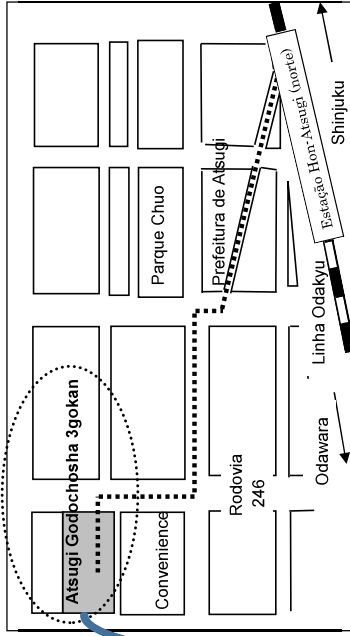

Acesso: 15 min à pé da estação de Hon-atsugi (norte), linha Odakyu

〈Atsugi Godochosha〉