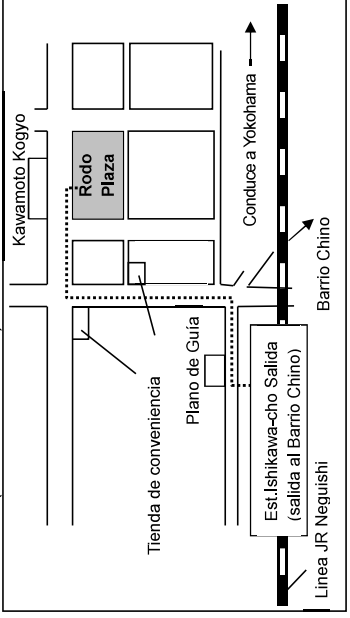

Kanagawa Rodo Senta

(Centro de Trabajo de Kanagawa)
Dirección : 1-4 Kotobuki-cho Naka-ku Yokohama-shi, 2do. piso
Kanagawa Rodo Plaza

Consultas : Los 2do y 4to. miércoles del mes: 13:00 ~ 16:00
Teléfono : 045 - 662 - 1166

Transporte : 3 minutos a pie desde la salida al Barrio Chino (salida Norte) de la Estación Ishikawa-cho de la línea JR Neguisshi (Keihin Tohoku-sen)