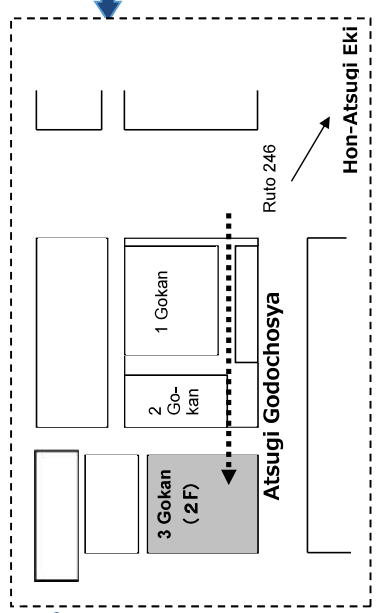

〈Atsugi Godochosha〉