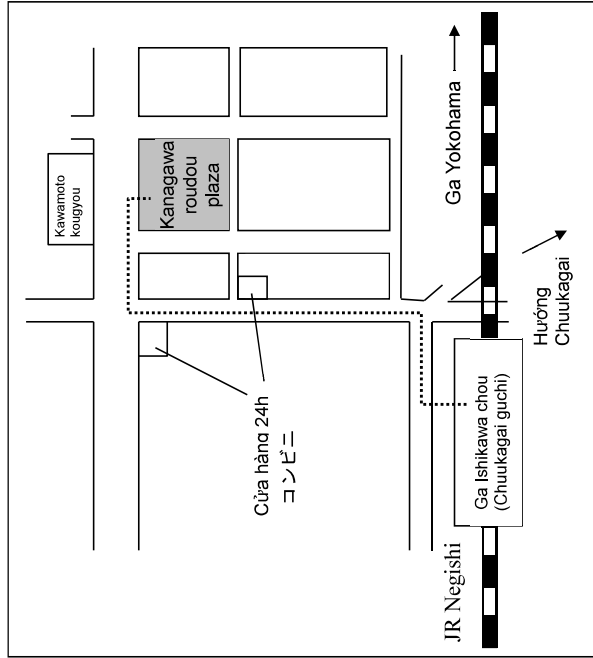

### Phòng tư vấn lao động trung tâm lao động Kanagawa.

Địa chỉ: Yokohama shi Naka ku Kotobuki chou 1-4

Kanagawa roudou plaza 2F

Đi tuyến JR Negishi xuống ga Ishikawa chou

Chuukagai guchi (Kita guchi) đi bộ 3 phút

Ngày tư vấn: Thứ năm của tuần thứ 2 và tuần thứ 4

(trừ các ngày nghỉ lễ, nghỉ tết)

Thời gian tư vấn: 13h~16h

Số điện thoại: 045-633-2030

Phòng tư vấn lao động Trung tâm lao động Kanagawa  
(Kanagawa roudou plaza 2F)

## かながわ労働センター 労働相談コーナー (かながわ労働プラザ 2階)