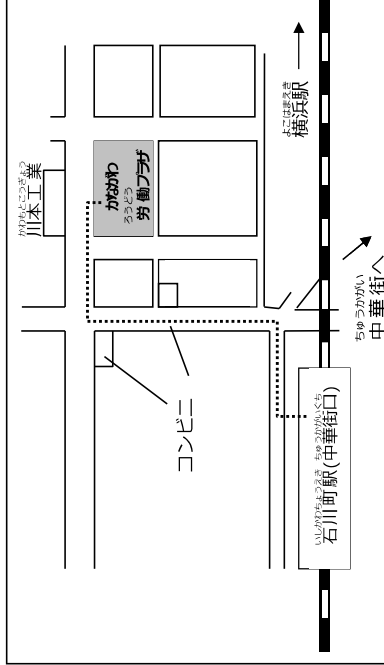

### Phòng tư vấn lao động trung tâm lao động Kanagawa.

Địa chỉ: Yokohama shi Naka ku Kotobuki chou 1-4

Kanagawa roudou plaza 2F

Đi tuyến JR Negishi xuống ga Ishikawa chou

Chuukagai guchi (Kita guchi) đi bộ 3 phút

Ngày tư vấn: Thứ năm của tuần thứ 2 và tuần thứ 4

(trừ các ngày nghỉ lễ, nghỉ tết)

Thời gian tư vấn: 13h~16h

Số điện thoại: 045-633-2030

Phòng tư vấn lao động Trung tâm lao động Kanagawa  
(Kanagawa roudou plaza 2F)

## かながわ労働センター 労働相談コーナー (かながわ労働プラザ 2階)