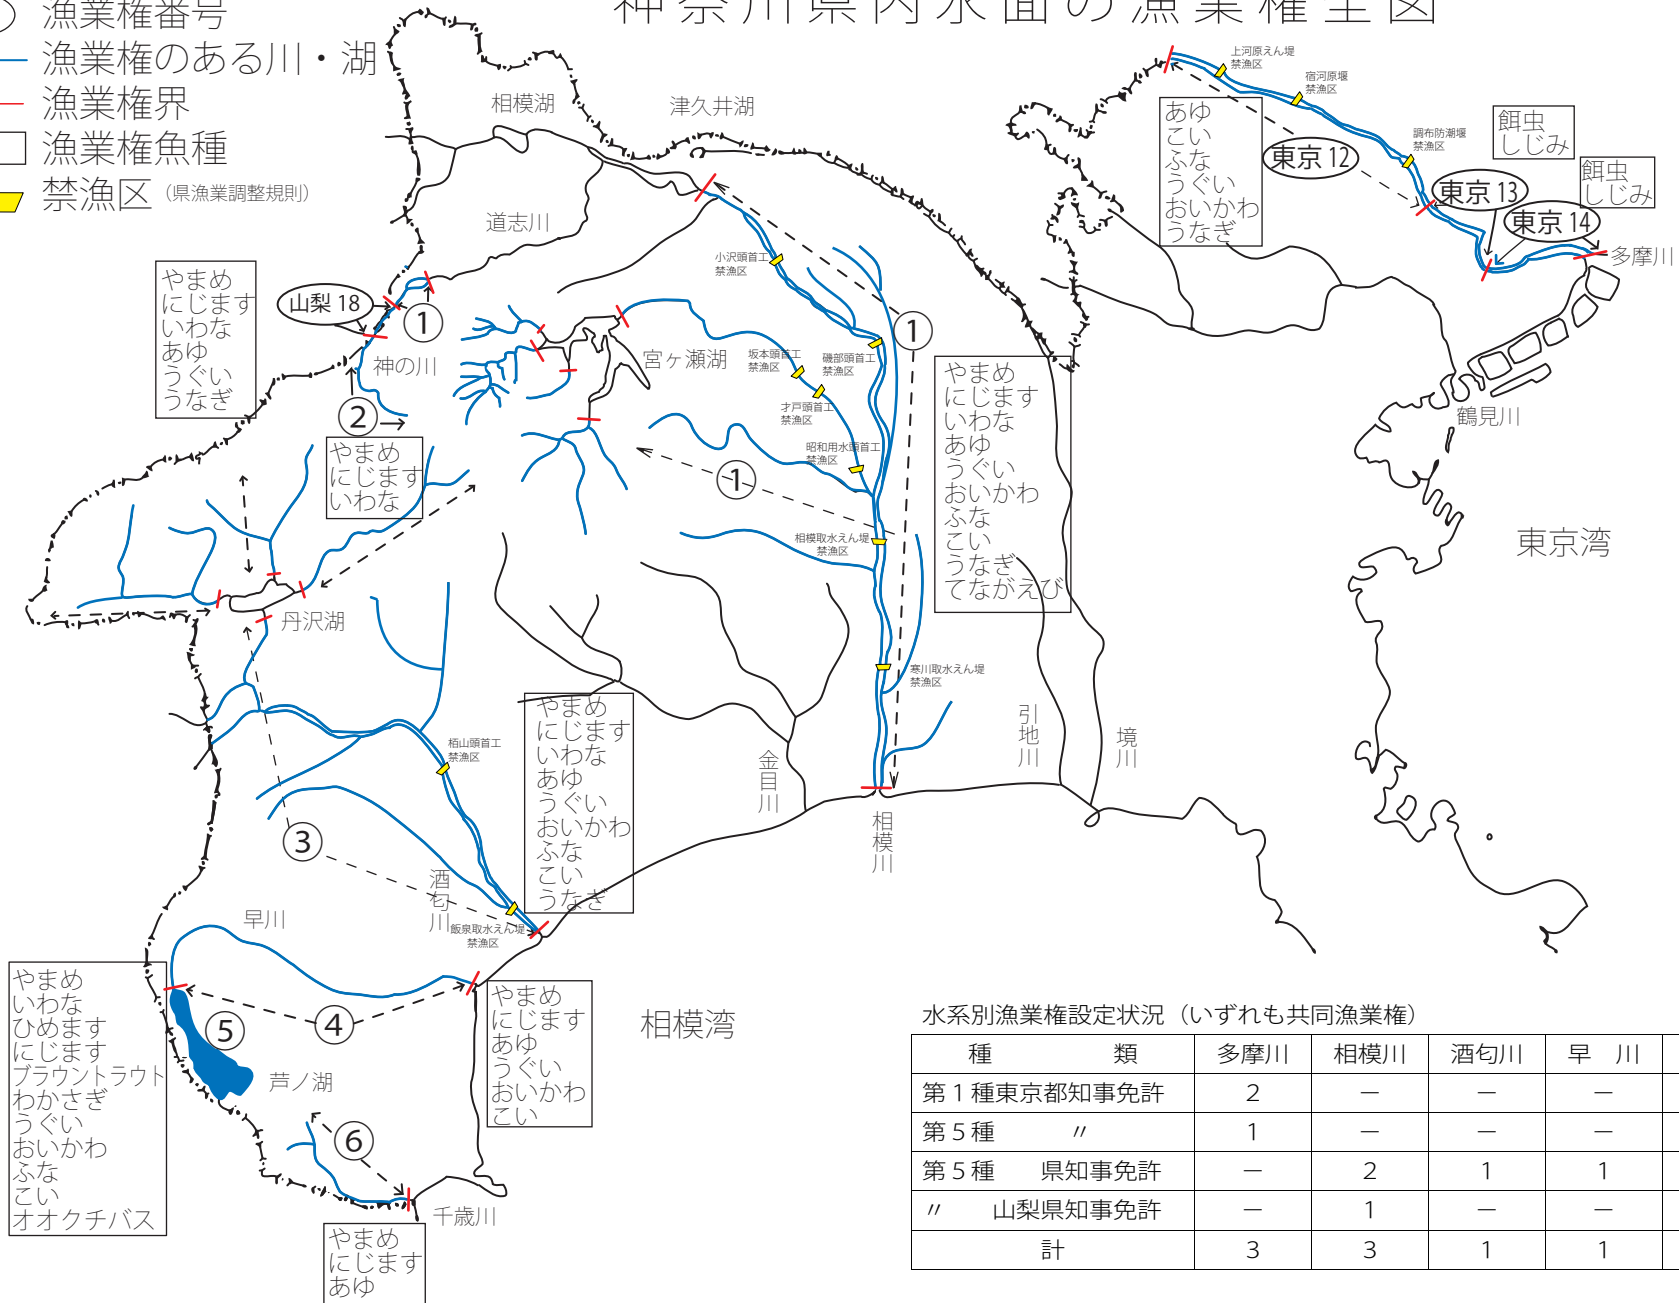

神奈川県内水面の漁業権全図

- 漁業権番号
- 漁業権のある川・湖
- 漁業権界
- 漁業権魚種
- 禁漁区 (県漁業調整規則)

水系別漁業権設定状況 (いずれも共同漁業権)

種 類	多摩川	相模川	酒匂川	早 川	千歳川	芦ノ湖	計
第1種東京都知事免許	2	—	—	—	—	—	2
第5種 "	1	—	—	—	—	—	1
第5種 県知事免許	—	2	1	1	1	1	6
" 山梨県知事免許	—	1	—	—	—	—	1
計	3	3	1	1	1	1	10