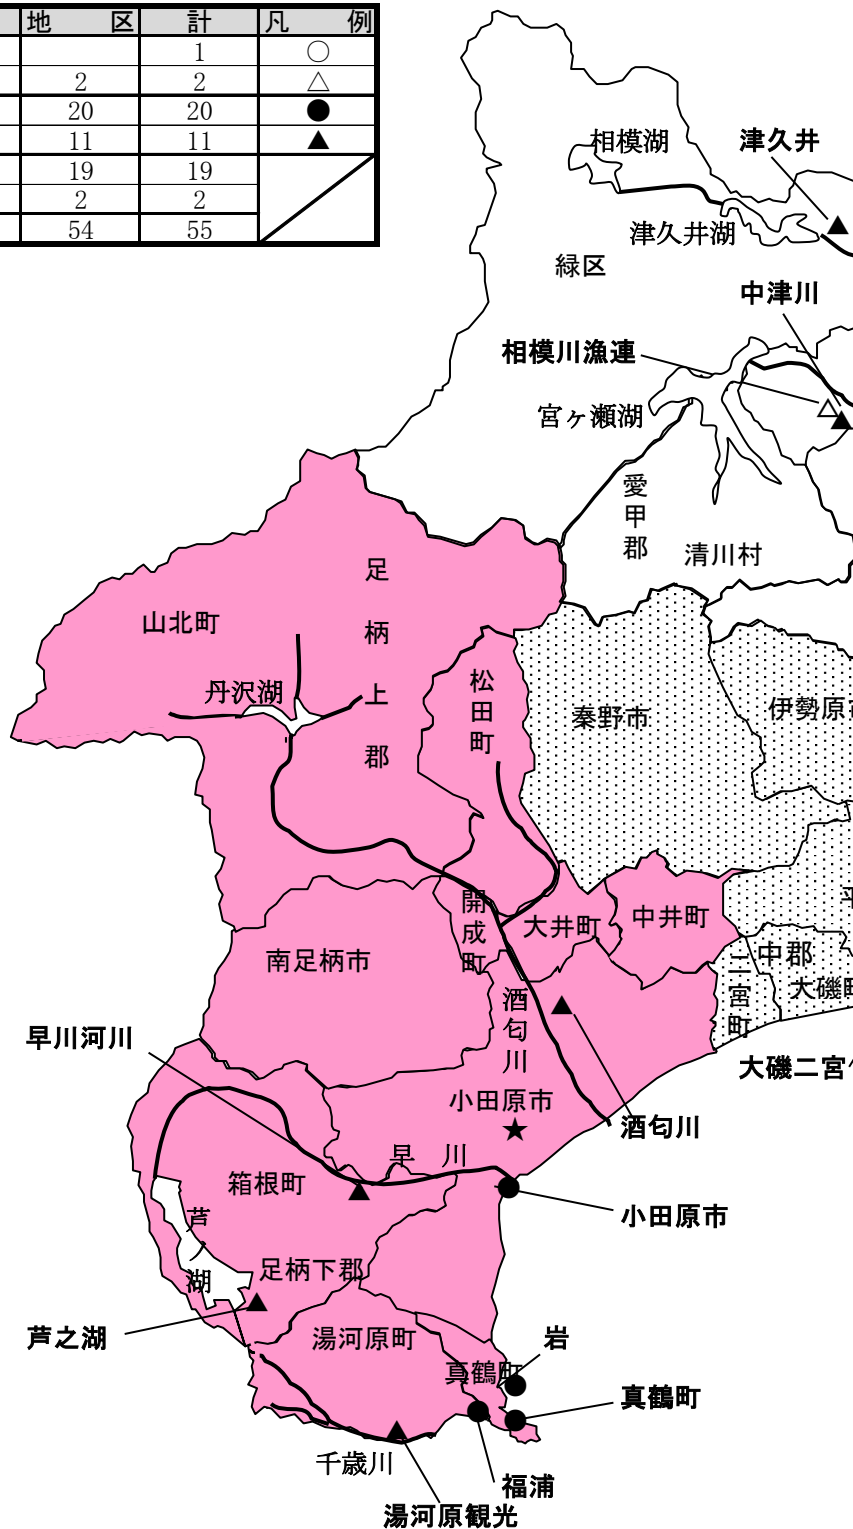

神奈川県

環境農政局農水産部水産課

水産関係団体名簿

令和5年12月

目 次

1 水産業協同組合所在地	1
2 水産業協同組合	3
(1) 漁業協同組合連合会	3
(2) 地区漁業協同組合	4
ア 沿海	4
イ 内水面	7
(3) 漁業生産組合(ア 沿海・イ 内水面)	8
3 水産業関係団体	9
4 水産関係行政機関	14

1 水産業協同組合所在地

種類	区分	県	地区	計	凡例
漁協連合会	沿海	1		1	○
	内水面		2	2	△
地区漁協	沿海		20	20	●
	内水面		11	11	▲
生産組合	沿海		19	19	
	内水面		2	2	
計		1	54	55	