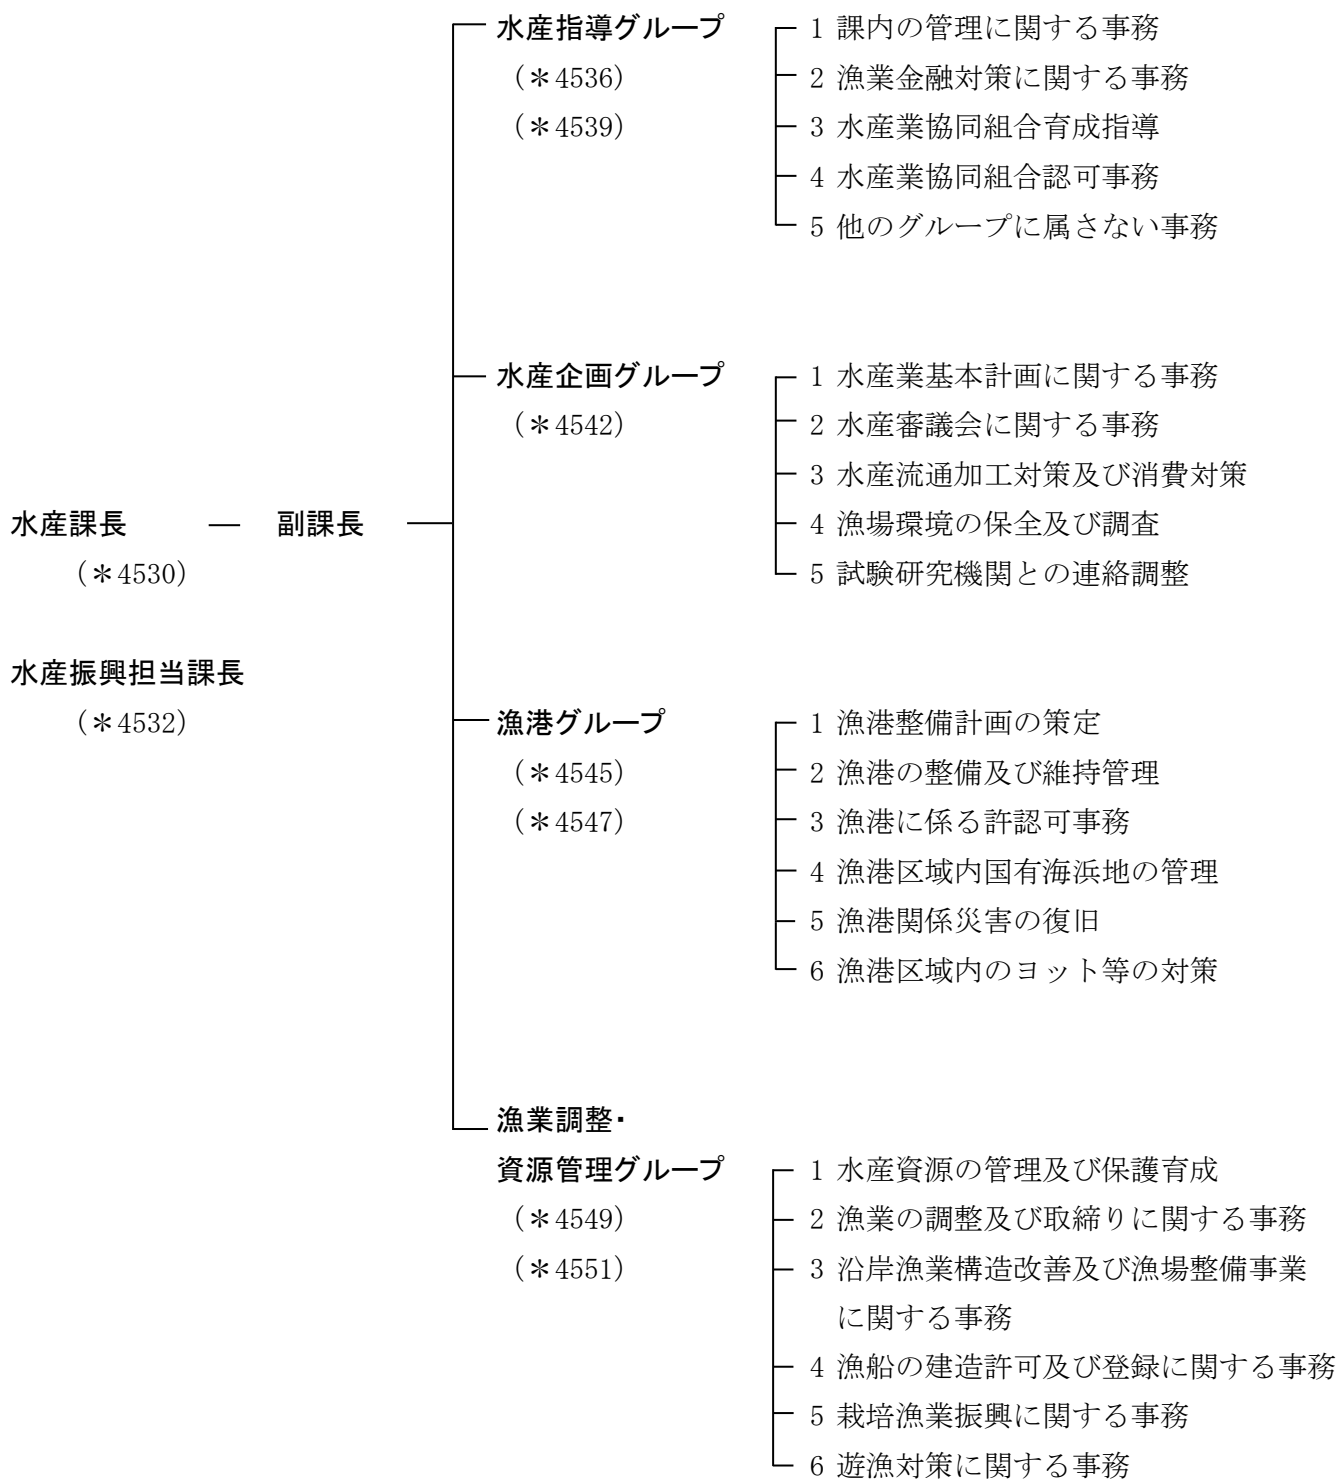

4 水産関係行政機関

(1) 県環境農政局農水産部水産課組織

〒231-8588 横浜市中区日本大通 1

TEL 045(210)1111 (代) *はダイヤルイン (例: 045 (210) - 内線番号)

FAX 045(210)8853