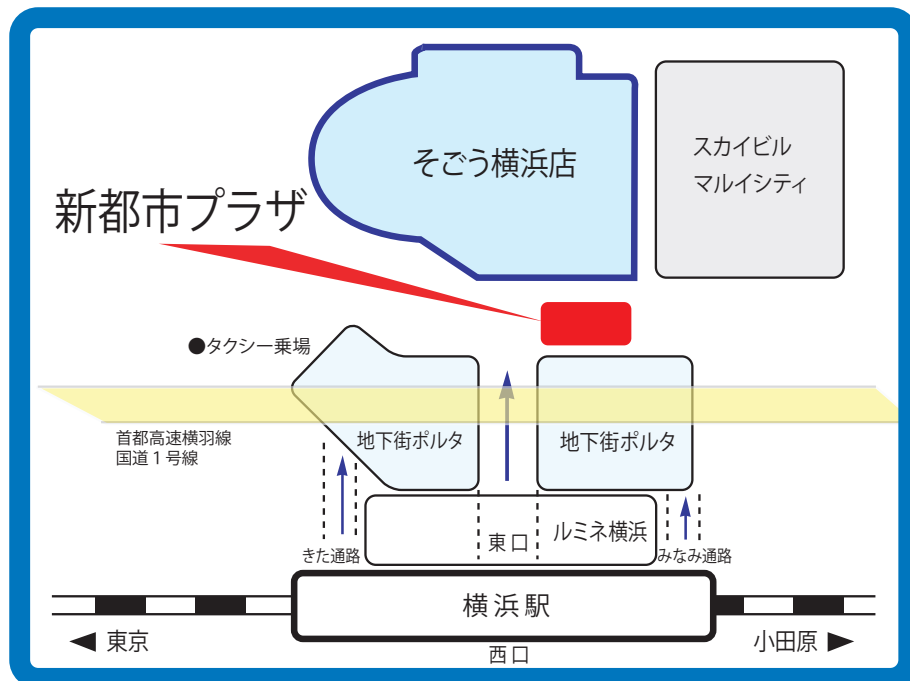

新都市プラザMAP

横浜新都市ビル(そごう横浜店)地下2階

〒220-0011 神奈川県横浜市西区高島2-18-1