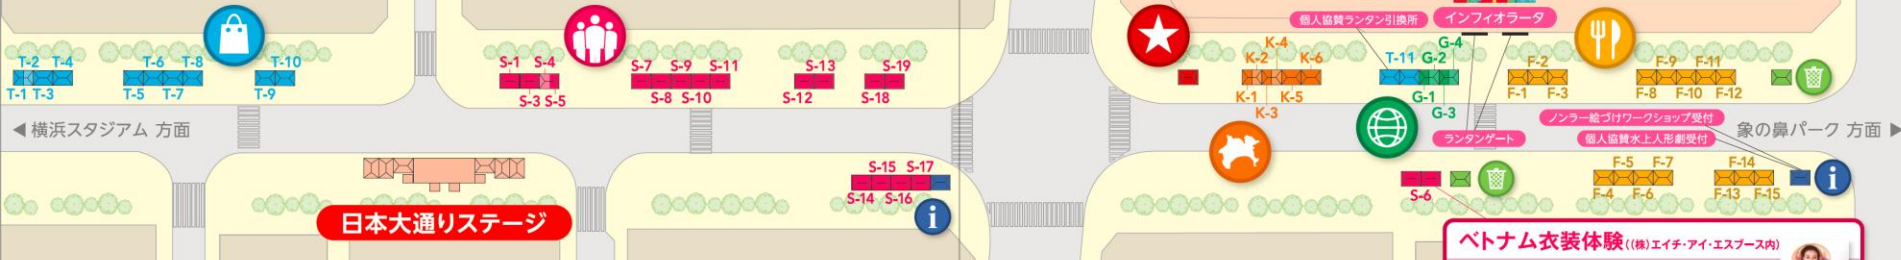

- 展示・物販ゾーン T-1-T-11
- 協賛企業ゾーン S-1-S-21
- 神奈川県ゾーン K-1-K-12
- 飲食ゾーン F-1-F-17
- NGO国際協力ゾーン G-1-G-4
- ベトナムゾーン
- エコステーション
- インフォメーション

展示・物販ゾーン

T-1	(株)ライズワークス
T-2	(学)タイケン学園
T-3	Shanti ban
T-4	ベトナム送金 enRemit(Moneygram)
T-5	Western Union
T-6	(株)an
T-7・8	ワールドバザール
T-9・10	Xin Chào! ベトナム
T-11	MASAI-MARKET / (一社)花絵文化協会 / 個人協賛ランタン引換所

協賛企業ゾーン

S-1	(公財)イオン1%クラブ
S-3	(株)ケイエスピー
S-4	サカスク
S-5	(株)横浜フリースポーツクラブ (Jリーグ 横浜FC)
S-6	(株)エイチ・アイ・エス
S-7	(株)イノベーションオブメディカルサービス
S-8	第一生命保険(株)
S-9	(株)セブン銀行
S-10・11	ANA
S-12・13	ベトナム航空
S-14	前田建設工業(株)
S-15	国際人材紹介・貿易(株)(SONA)
S-16	大和ハウス工業(株) 横浜支社
S-17	日総工業(株) / 日総ブレイン(株)
S-18・19	エースコック
S-21	日本航空(株) 【神奈川県庁本庁舎内1階】

神奈川県ゾーン

K-1	国際交流・協力任意活動団体「シンチャオ」
K-2	(公財)かながわ国際交流財団(KIF)
K-3	神奈川県商工会連合会
K-4	かわさきベトナム人留学生支援会(KVSS)
K-5	JICA横浜
K-6	(公社)神奈川県観光協会
K-7	神奈川県営水道 【神奈川県庁本庁舎内1階】
K-8	神奈川県国際課(あーすフェスタ) 【神奈川県庁本庁舎内2階】
K-9	かながわ国際ファンクラブ 【神奈川県庁本庁舎内2階】
K-10	三浦半島魅力最大化フェア (三浦半島まるごと食堂) 【神奈川県庁本庁舎内3階】
K-11	神奈川県知事室「かなちゃんTV」 【神奈川県庁本庁舎内3階】
K-12	神奈川県オリンピック・パラリンピック課 【神奈川県庁本庁舎内3階】

ベトナム衣装体験

29sat. 30sun.
11:00-17:00 11:00-16:00

ベトナムを代表する民族衣装「アオザイ」の試着体験が出来るコーナーです。アオザイを着た後は、会場内で記念撮影をお楽しみいただけます。

飲食ゾーン

F-1・15	ÁO BÀ BA
F-2	ベトナムフォー
F-3	ベトナムサンドウィッチThao's
F-4	チリまっちゅ
F-5	EUSA
F-6	エリジェス
F-7	元祖ベトナムコーヒーの専門店 KUKU チュングエンコーヒー
F-8	フォー専門店 フォー竹
F-9	ガバオ
F-10	アロイ サイアム
F-11	Pho SaiGon
F-12	MOTITI RESTAURANT
F-13・14	バーンリムパー
F-16	サワディー
F-17	ASIAN TOKYO

花や緑を大切にしておりますので植栽には立ち入らないでください。