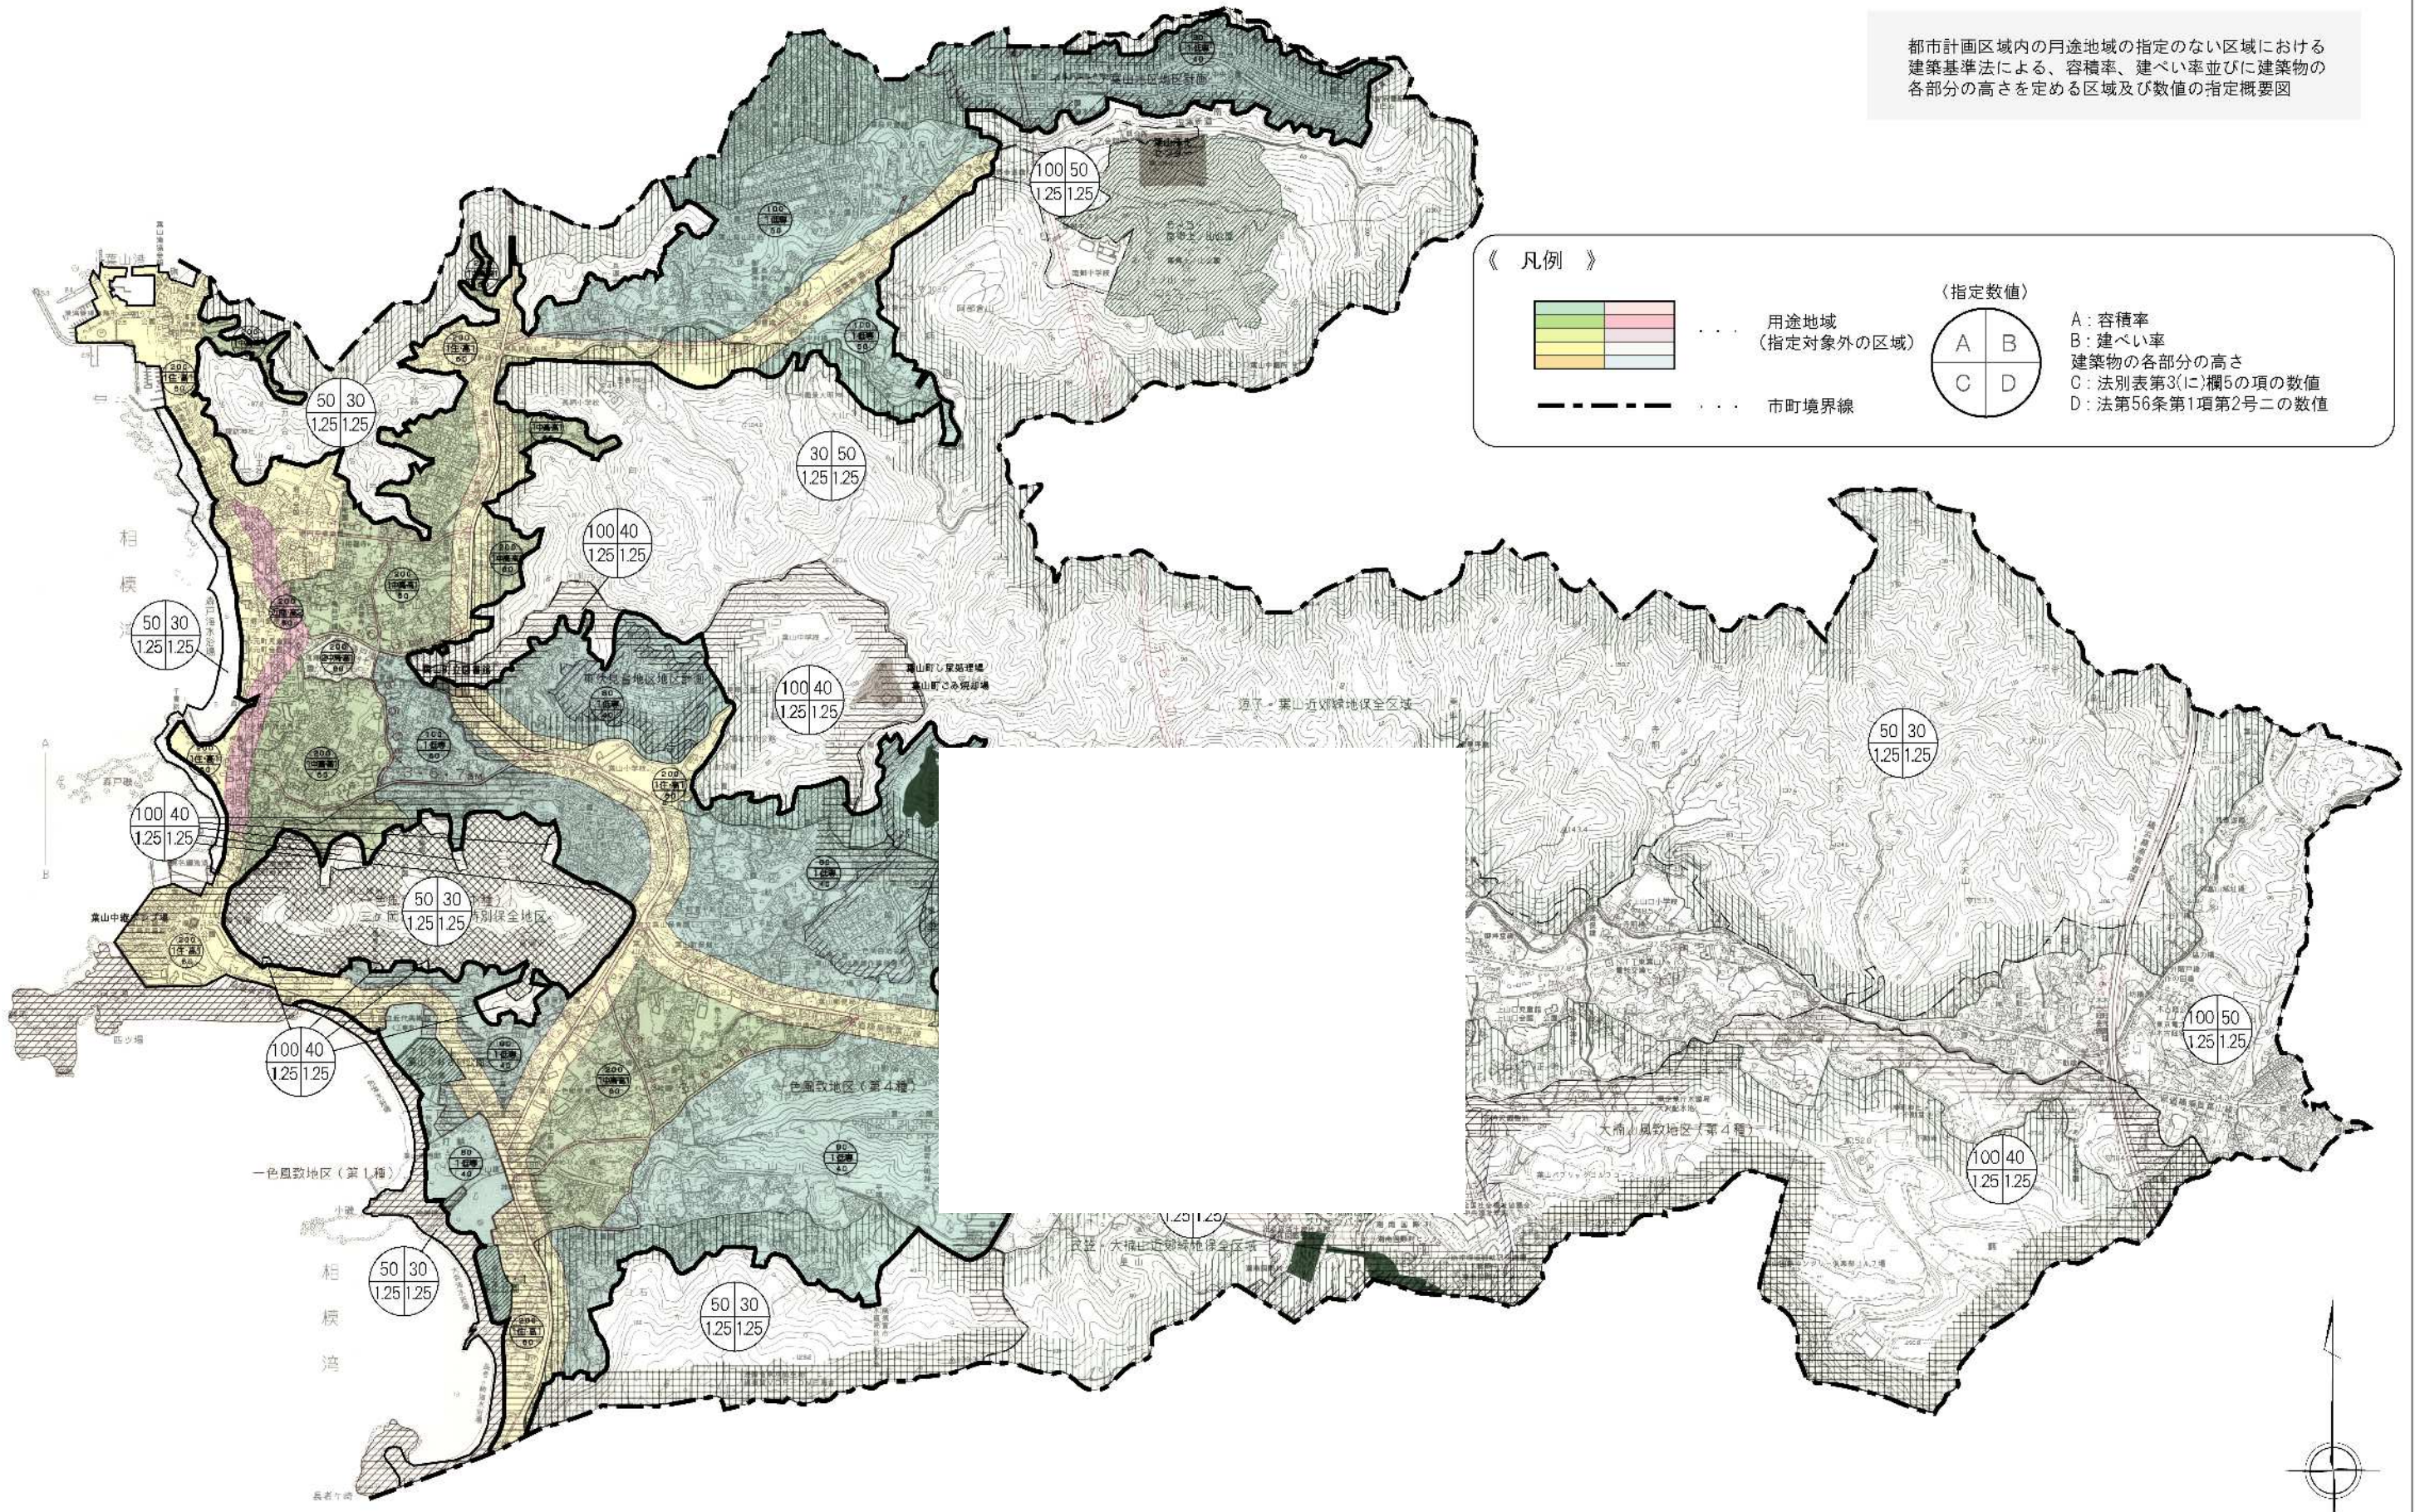

葉山町

都市計画区域内の用途地域の指定のない区域における建築基準法による、容積率、建ぺい率並びに建築物の各部分の高さを定める区域及び数値の指定概要図

《 凡例 》

	用途地域 (指定対象外の区域)		《 指定数値 》
	市町境界線		A: 容積率 B: 建ぺい率 建築物の各部分の高さ C: 法別表第3(ニ)欄5の項の数値 D: 法第56条第1項第2号二の数値