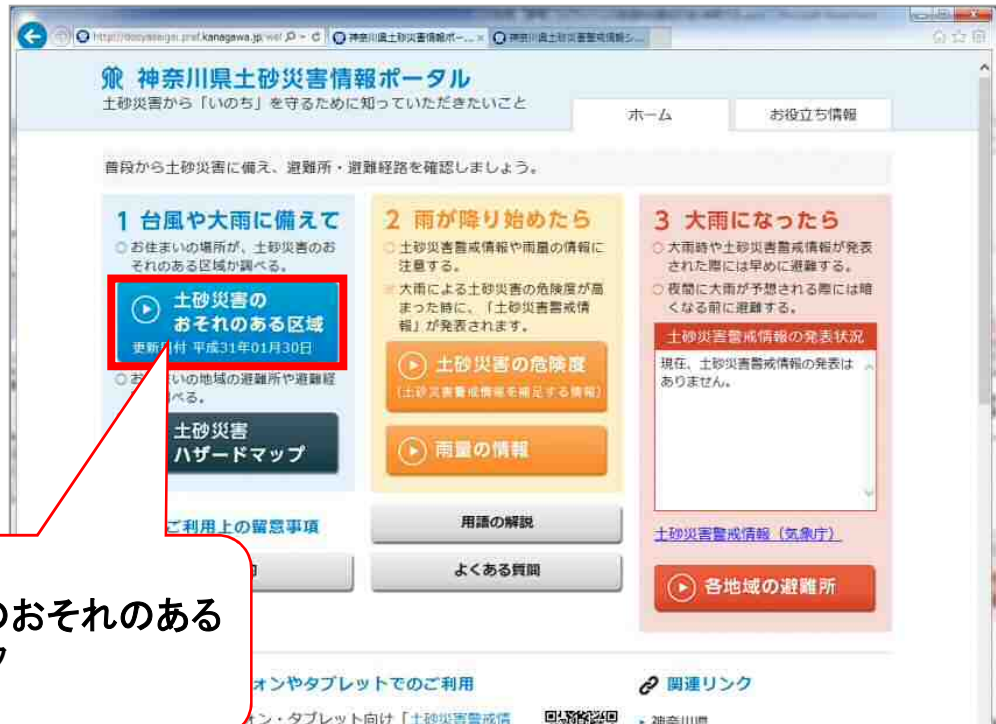

公表された土砂災害警戒区域等の検索方法

検索サイトを使って「神奈川県土砂災害情報ポータル」で検索

神奈川県土砂災害情報ポータル

検索

検索結果「神奈川県土砂災害情報ポータル」をクリック

①「土砂災害のおそれのある区域」をクリック

住所検索について

検索システムの精度上、対象住所が該当しない場合がございます。
また、「〇〇1-1-1」で結果が得られない場合、「〇〇1-1」や「〇〇1」のように検索項目を減らして近隣の住所から調べていただきますようお願いいたします。