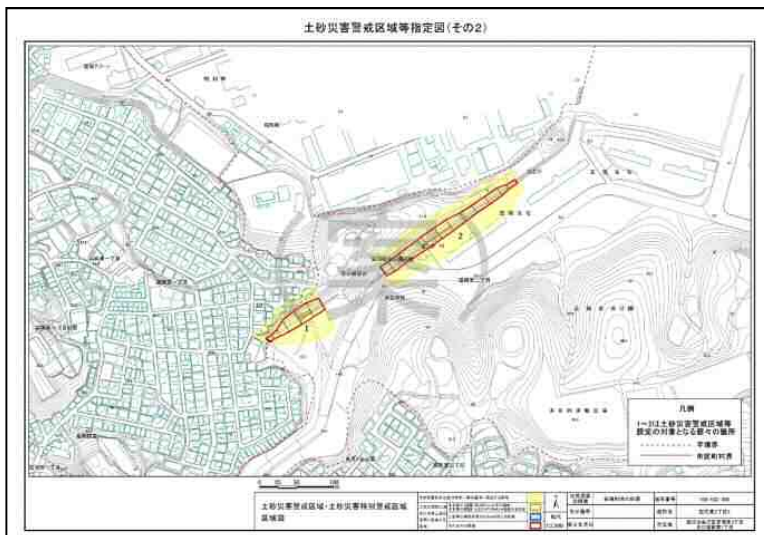

公表された土砂災害警戒区域等の検索方法

検索サイトを使って「神奈川県土砂災害情報ポータル」で検索

神奈川県土砂災害情報ポータル

検索

検索結果「神奈川県土砂災害情報ポータル」をクリック

①「土砂災害のおそれのある区域」をクリック

住所検索について

検索システムの精度上、対象住所が該当しない場合がございます。
また、「〇〇1-1-1」で結果が得られない場合、「〇〇1-1」や「〇〇1」のように検索項目を減らして近隣の住所から調べていただきますようお願いいたします。

裏面へつづく

「調査済み土砂災害警戒区域等(未指定)」のみが表示される

「区域図(案)」が表示される

【留意事項】
 地図上に表示されている区域は正確な位置を示していない場合がございますので、**必ず区域図(案)でご確認ください。**