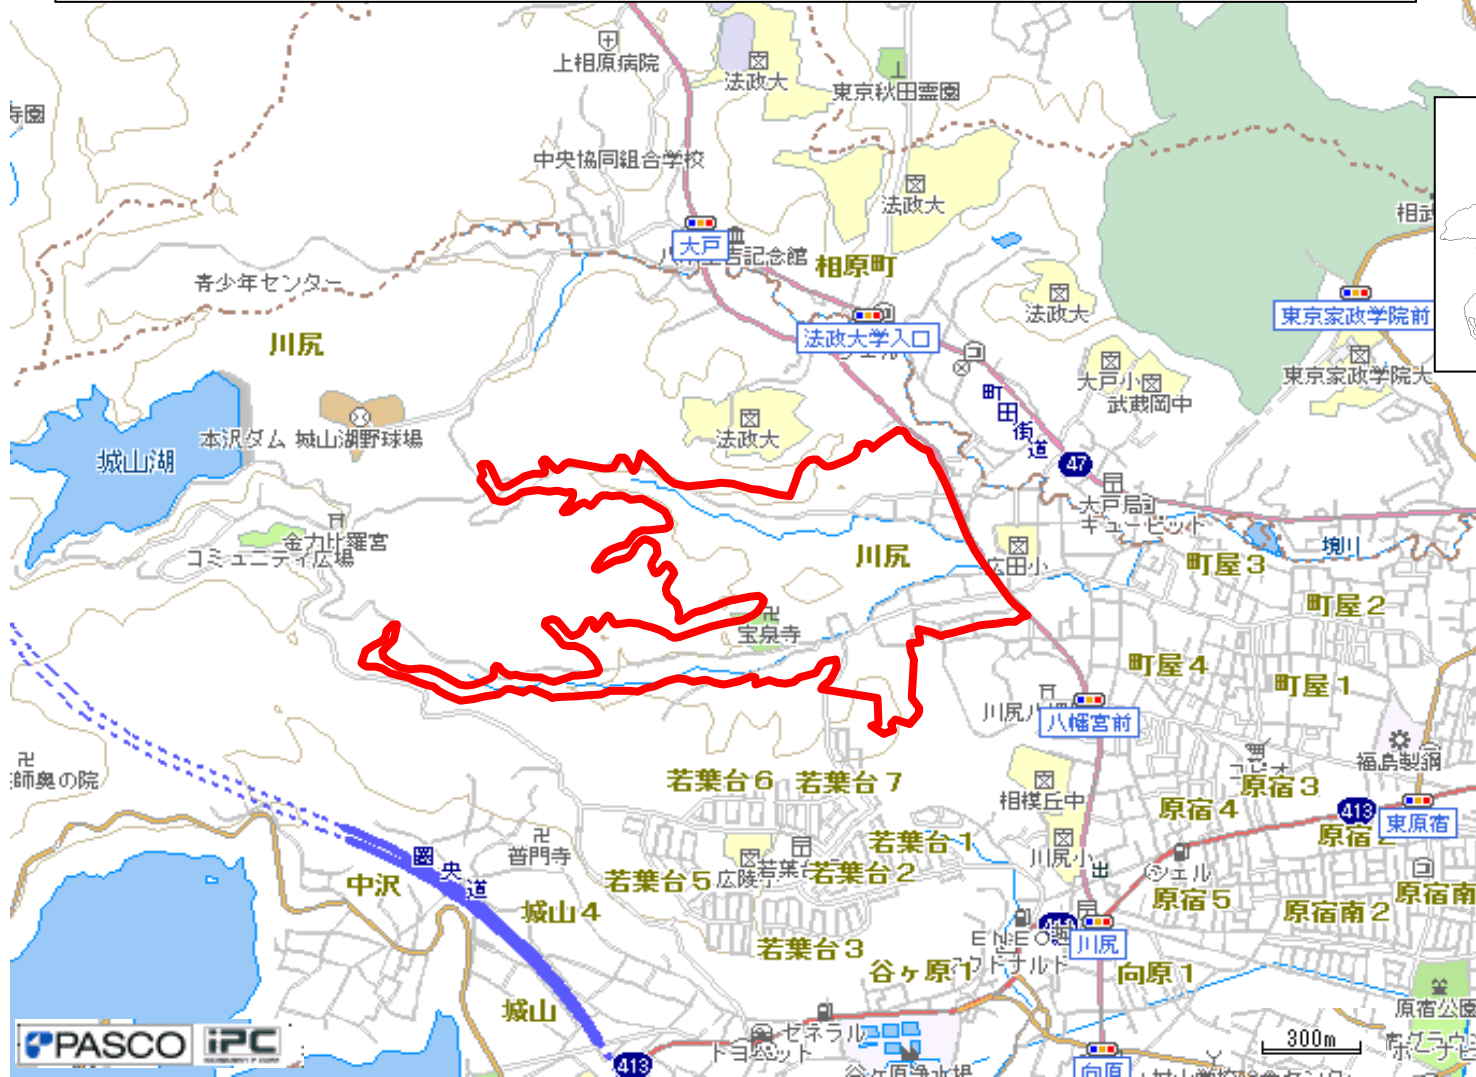

# 相模原市城山町 小松・城北 里地里山保全等地域

市町村別位置図

凡 例	
里地里山 保全等地域	