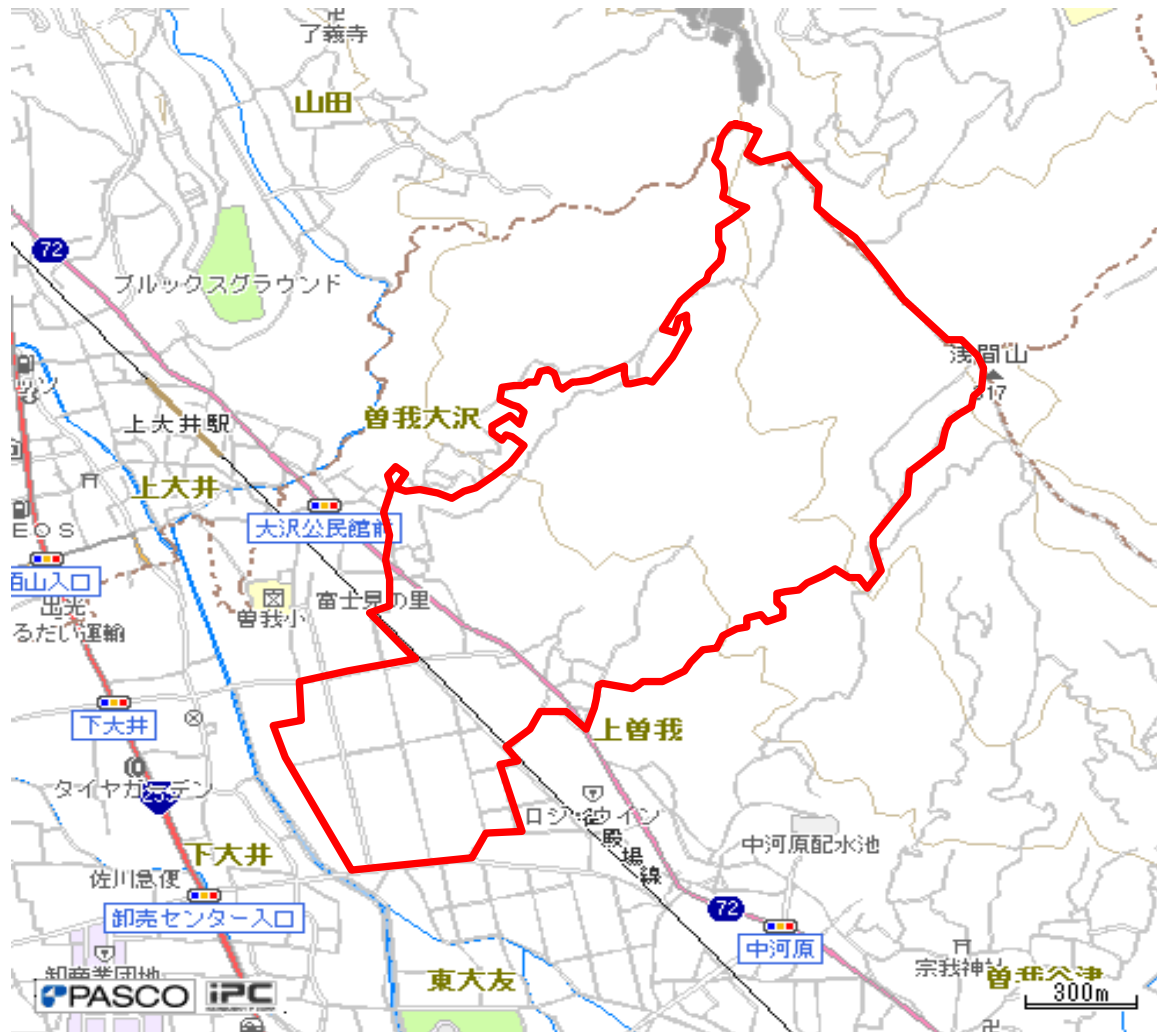

小田原市 上曾我 里地里山保全等地域

市町村別位置図

凡 例	
里 地 里 山 保 全 等 地 域	