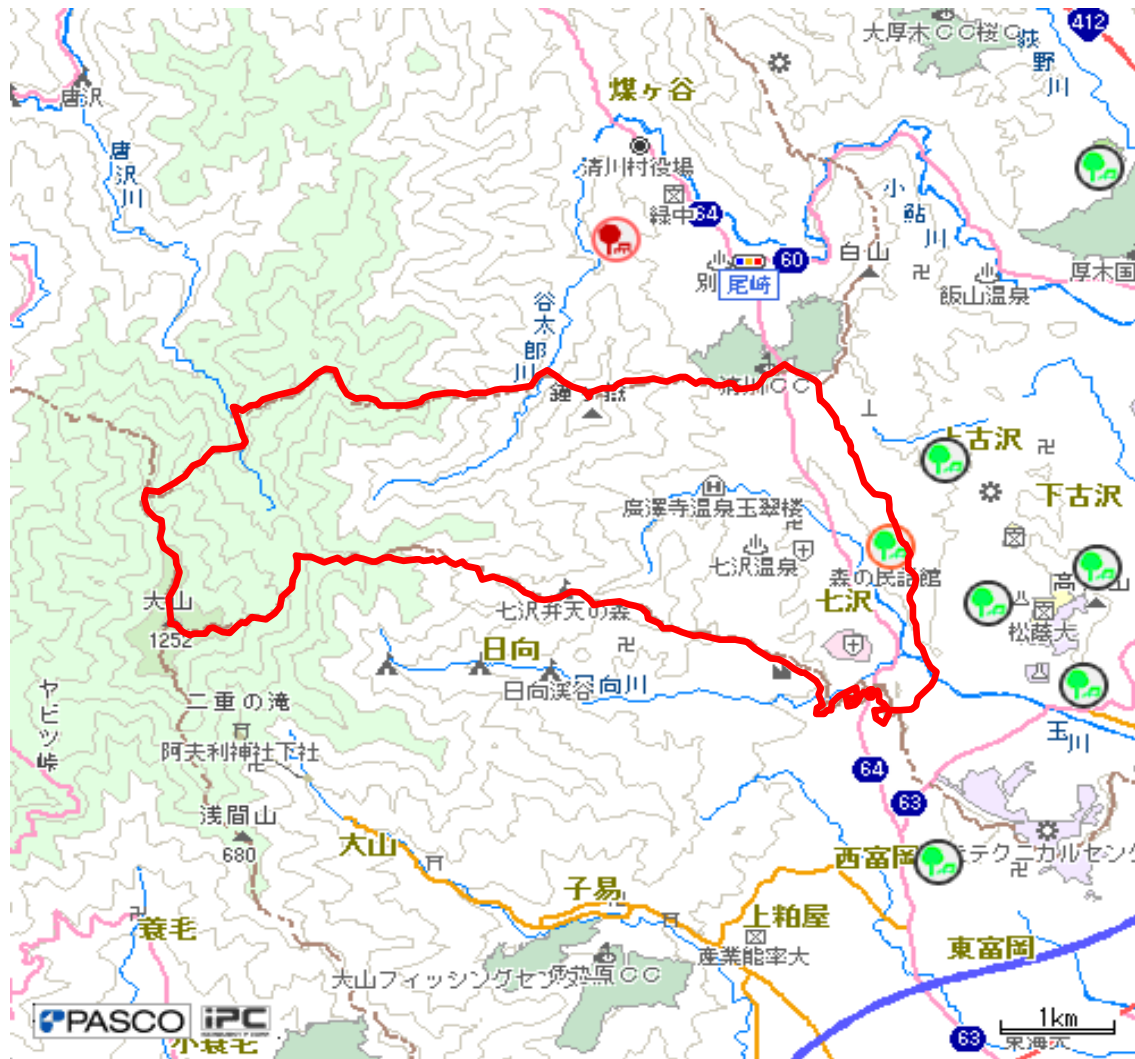

# 厚木市 七沢 里地里山保全等地域

市町村別位置図

凡 例	
里地里山 保全等地域	