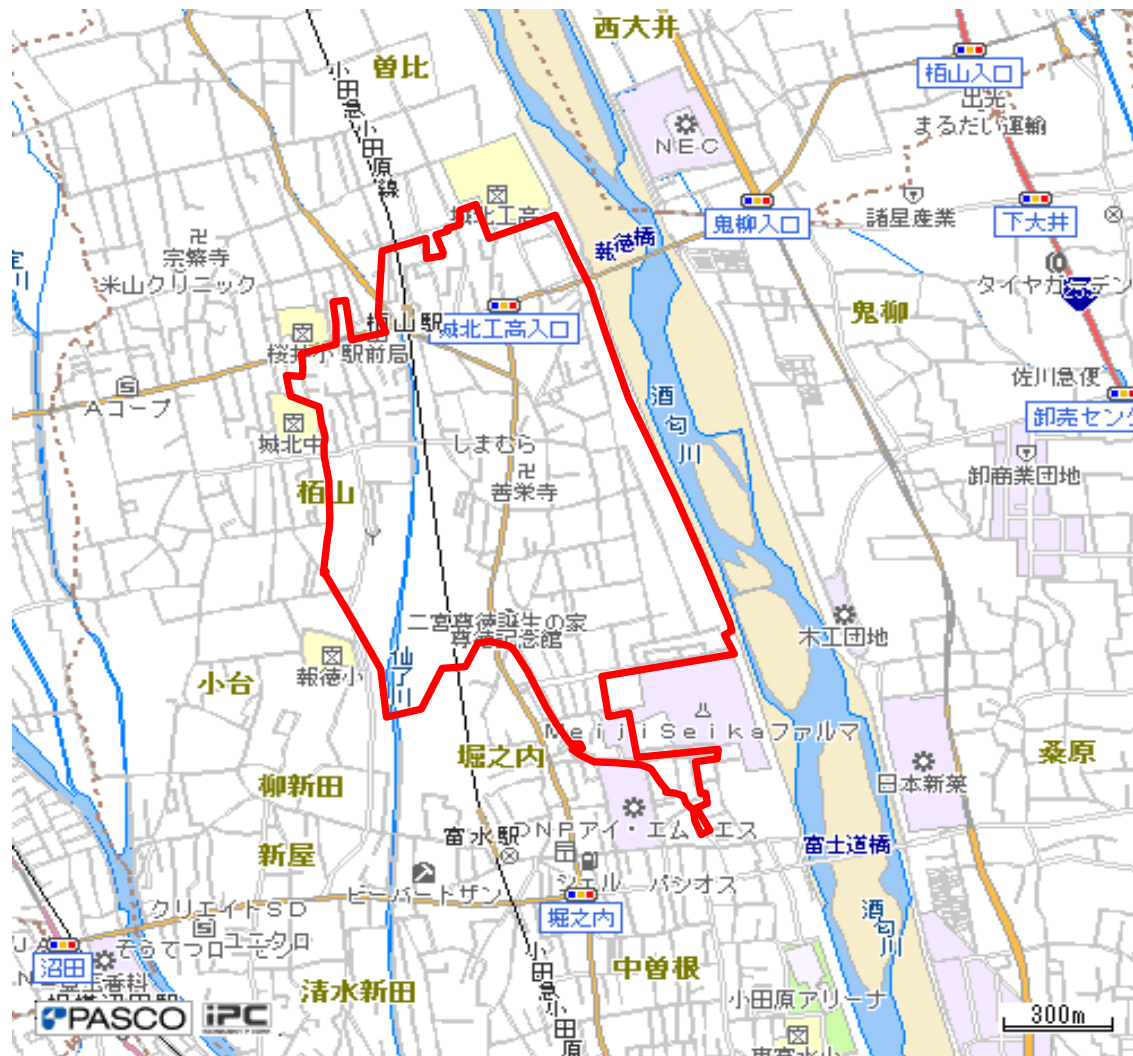

小田原市 東栢山 里地里山保全等地域

市町村別位置図

凡 例	
里地里山 保全等地域	