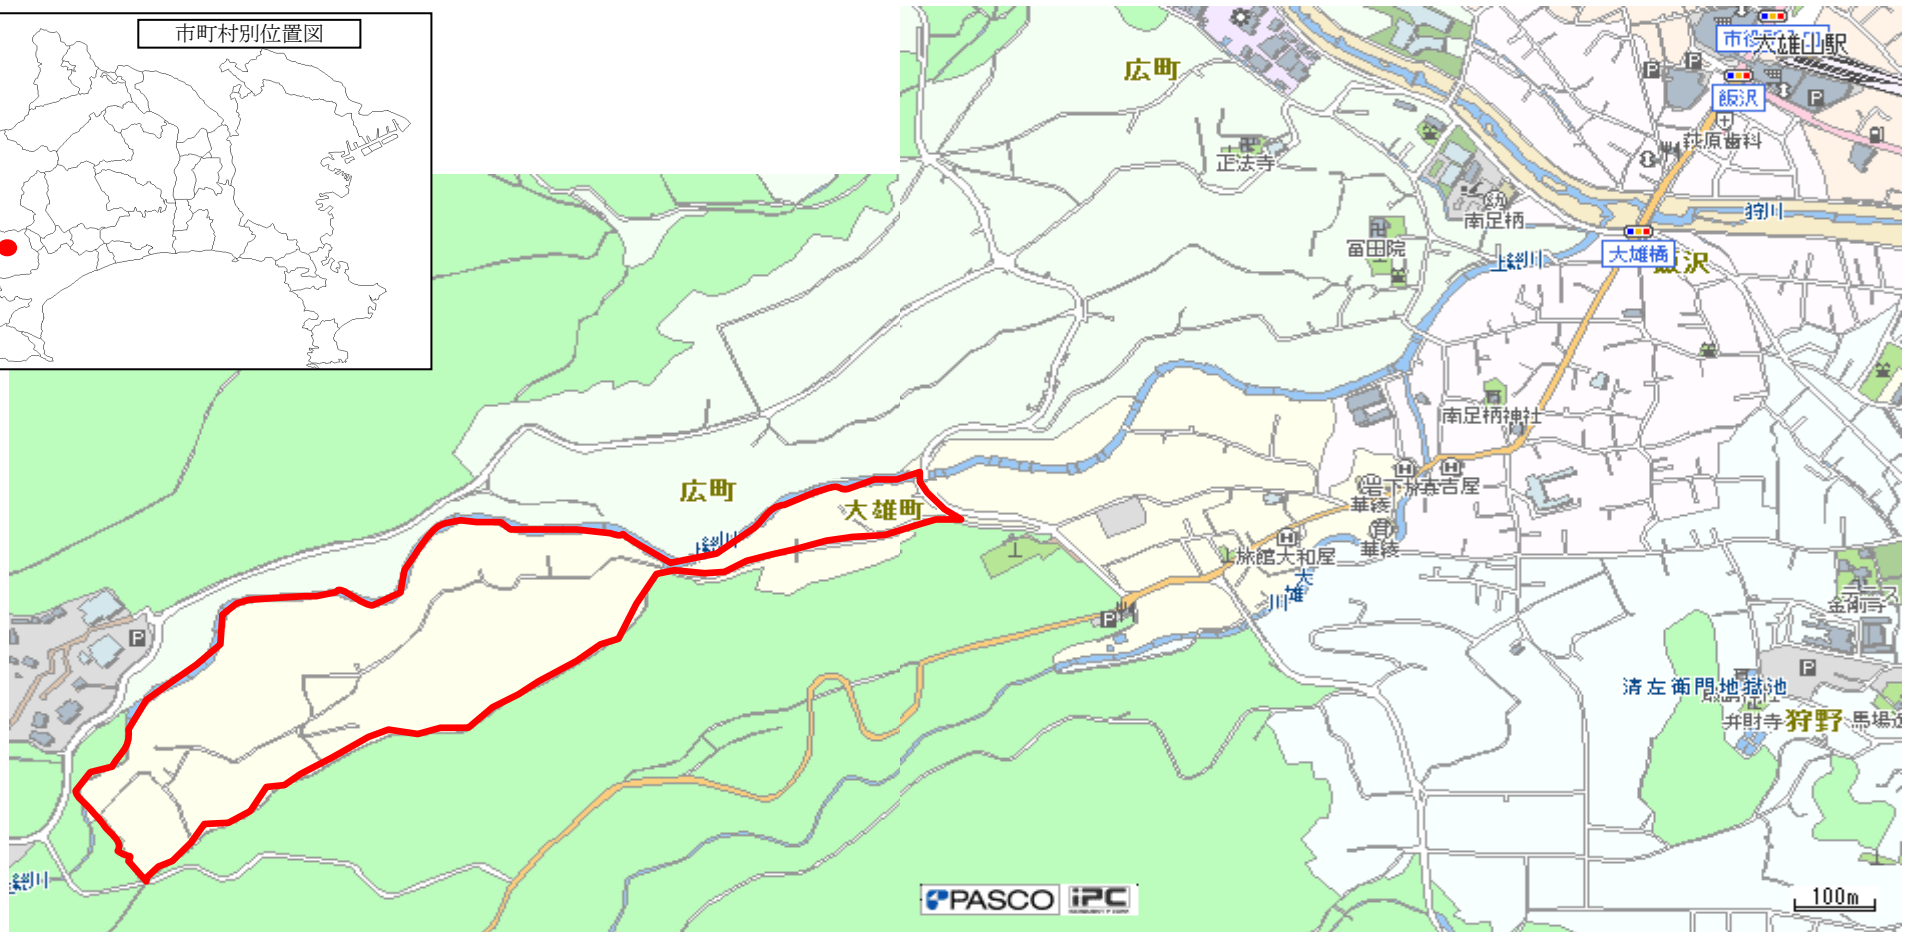

南足柄市 大雄町五本松・原 里地里山保全等地域

凡 例	
里地里山 保全等地域	