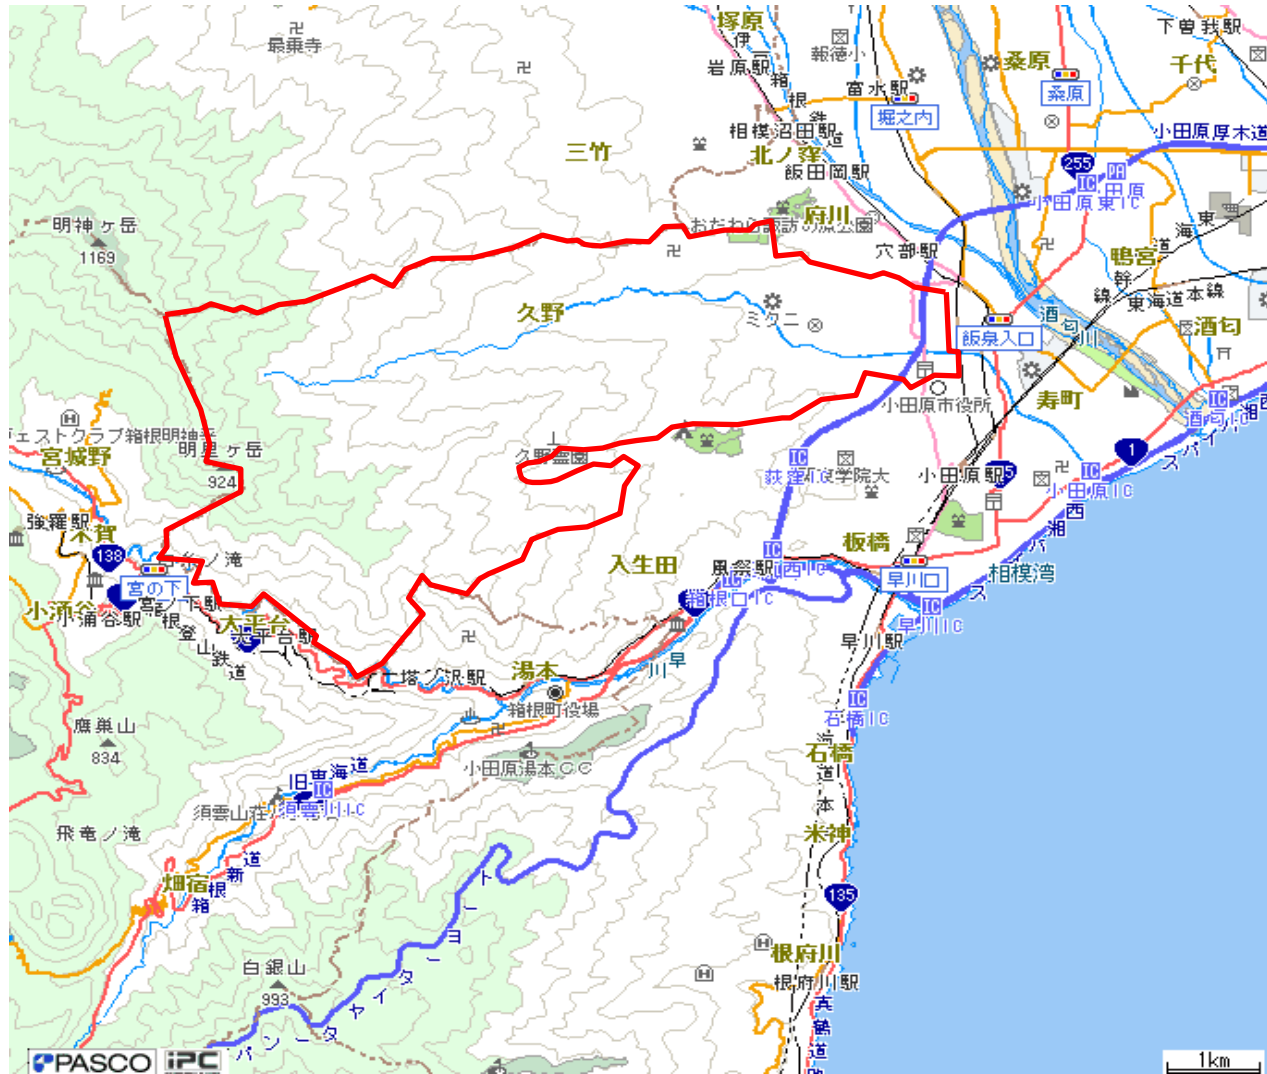

小田原市 久野 里地里山保全等地域

凡 例	
里地里山 保全等地域	