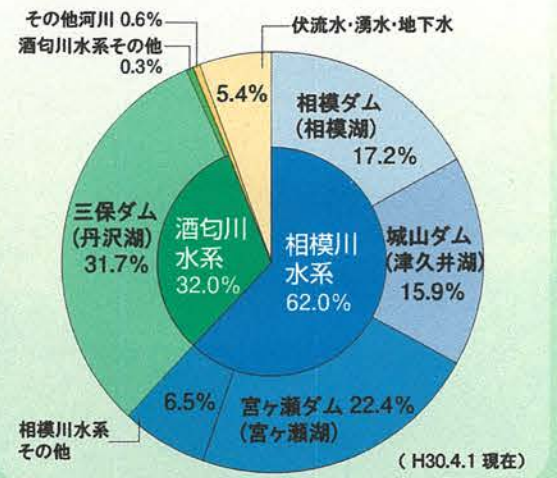

# かながわの水源地

皆さんが使っている水はどこからくるのでしょうか？

神奈川県内の上水道の水源地保有構成比

## 集水エリア

ダム上流域や、取水施設までのダム下流域に集まる水のエリアをご紹介します。

- 相模・城山・宮ヶ瀬ダム
- 寒川取水施設
- 三保ダム
- 飯泉取水施設

## 供給エリア

お住まいの地域にどの水系の水が届いているかをご紹介します。

- 相模川水系
- 酒匂川水系
- 相模川+酒匂川水系
- その他 (地下水、伏流水、湧水等)

神奈川県 ダム・発電キャラクター  
「ダムエレキくん」

川崎市上下水道局キャラクター  
「ウォーターン」

横浜市水道局キャラクター  
「はまピョン」

神奈川県内広域水道企業団キャラクター  
「ウォービー」

神奈川県営水道キャラクター  
「カッピー」