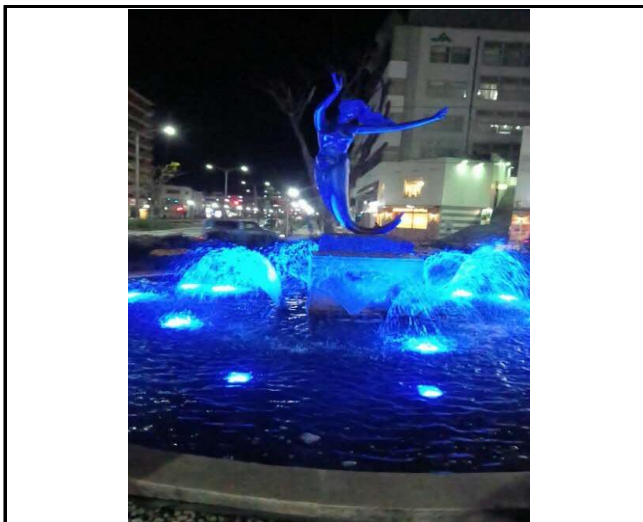

# 世界自閉症啓発デー・発達障害啓発週間2022 in かながわ 県内施設ブルーライトアップ等

神奈川県本庁舎

小田原城

あゆみ橋(厚木)

平塚駅南口広場の噴水

江の島シーキャンドル

小田原合同庁舎エントランス

※小田原城、あゆみ橋(厚木)、平塚駅南口広場の噴水、江の島シーキャンドル、小田原合同庁舎のお写真は、神奈川県自閉症協会より、ご提供頂きました。