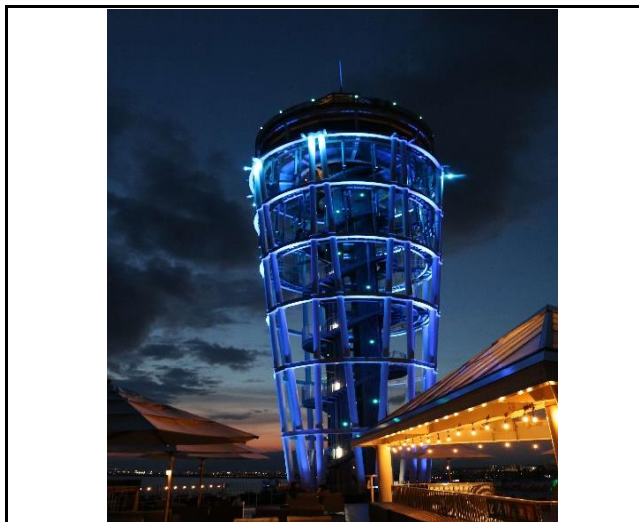

# 世界自閉症啓発デー・発達障害啓発週間2022 in かながわ 県内施設ブルーライトアップ等

神奈川県本庁舎

小田原城

あゆみ橋(厚木)

平塚駅南口広場の噴水

江の島シーキャンドル

小田原合同庁舎エントランス

※小田原城、あゆみ橋(厚木)、平塚駅南口広場の噴水、江の島シーキャンドル、小田原合同庁舎のお写真は、神奈川県自閉症協会より、ご提供頂きました。