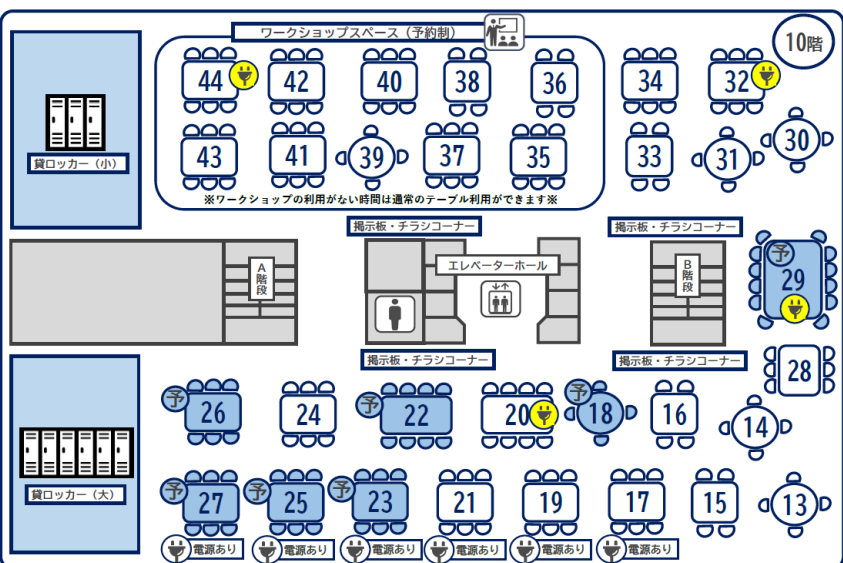

電源が使えるテーブルのご案内

NEW!

- ポータブル電源を設置しました。
- 10階天井型のコンセントと9階パーソナルワークスペースのデスク型電源も引き続き使えます。

電源設置位置

ポータブル電源

天井型・デスク型電源

■パソコンとパソコンの周辺機器等に使用できます。

■パソコンの周辺機器等の例