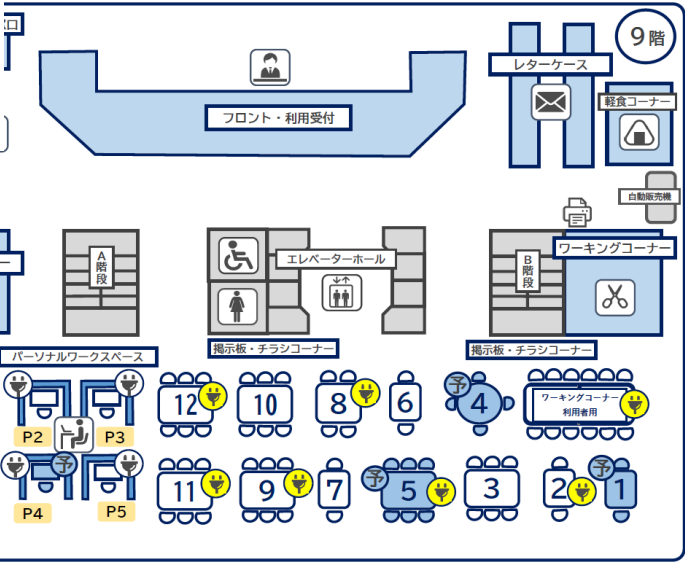

電源が使えるテーブルのご案内

NEW!

- ポータブル電源を設置しました。
- 10階天井型のコンセントと9階パーソナルワークスペースのデスク型電源も引き続き使えます。

電源設置位置

ポータブル電源

天井型・デスク型電源

■パソコンとパソコンの周辺機器等に使用できます。

■パソコンの周辺機器等の例